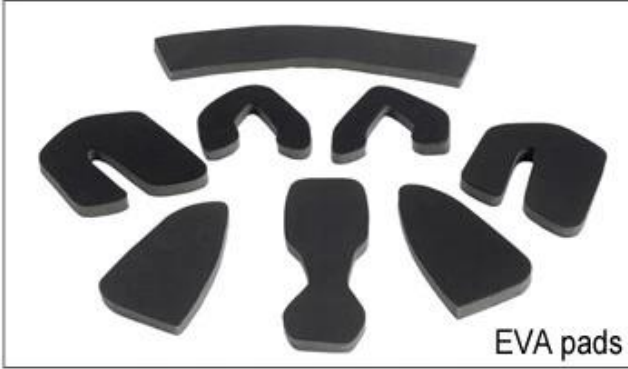

الميزات:

الميزات

درع الضوئية ث / المرفقات المغناطيسي، والرياح نفق التصميم بمساعدة، قابل للنقل / قابل للغسل الحشو الراحة، وزن الريشة حزام مع سلميلى ربط حزام الأمان.

Buckle Options

B001

ITW standard helmet buckle

Traditional helmet buckle

B002

Patent self-developed magnetic buckle

Fidlock magnetic buckle

B003

We can also customize various colors buckle.

أمبير؛ تجربة التطوير، ونحن قد وضعت سلسلة من التعديلات لمختلف الخوذات اند الامتثال R & لا تندهبش! كما ومصنع مع 23 عاما شكل الضابط، الضابط الصمام، والكامل الضابط رئيس، Y، التصاميم خوذة مختلفة يمكنك العثور على ما يصل وأمبير؛ الضابط أسفل الضابط شفافة، الضابط متكامل، وما إلى ذلك كل في المصنع! ما هو أكثر من ذلك، من أجل تلبية الطلب العلامة التجارية الخاصة بك، يمكننا أن نضيف ملصقات شعار أو تخصيص الضابط الحصري الخاص بك وفقا للتصميم الخاص بك أو فكرة! مزيج متعدد الألوان من لها نعد كل تعديل الطلب الدورية هو من صنع جيدا اند يمكن أن توفر لك راحة و highlights. We التعديلات لدينا هي أيضا واحدة من! أمبير؛ مستقرة تجربة المناسب

Adjustment System Options

هناك أنواع مختلفة من الخيارات النسيج الحشو الداخلية.
منصات إيفا: من الخلايا المغلقة وغير منفذة للماء، وقد يشعر مرونة.
شبكة منصات: أنه يمكن منع الغبار والحشرات الصغيرة تطير في خوذة أثناء ركوب البرية.
منصات النايلون: مضاد للجراثيم والجلد ودية، وسهلة التنظيف.
منصات المخملية: شعور لينة جدا ومريحة.
كول ماكس منصات: الراقية جدا، يمكن أن تبقى على الشعر جافة وباردة أثناء ركوب.
انخفاض منصات جودة: كسر سهلة بعد احتكاك مع الشعر، وغير مريح والساخنة

Inner Padding Fabric Options

EVA pads

Mesh pads

Nylon pads

Velvet pads

Cool max pads

Low quality pads

التي هي أخف وزنا بنسبة 15% من حزام خوذة Airlite التهوية والراحة هي في غاية الأهمية، لهذا السبب يتميز ماننا الأشرطة القياسية التي هي أخف، أقوى وأكثر تنفس من حزام خوذة العادي. كما أنها لا تلتصق على وجهه بسهولة عندما تبدأ Teton. القياسية درجات الحرارة في الارتفاع. سريع نظام التأقلم حزام يمكن تكييفها بسهولة وبشكل مستمر لديك بالضبط شكل الرأس. خوذة يبقى آمن على رأسه في جميع الحالات والأشرطة حزام هي دائما في أفضل وضع.