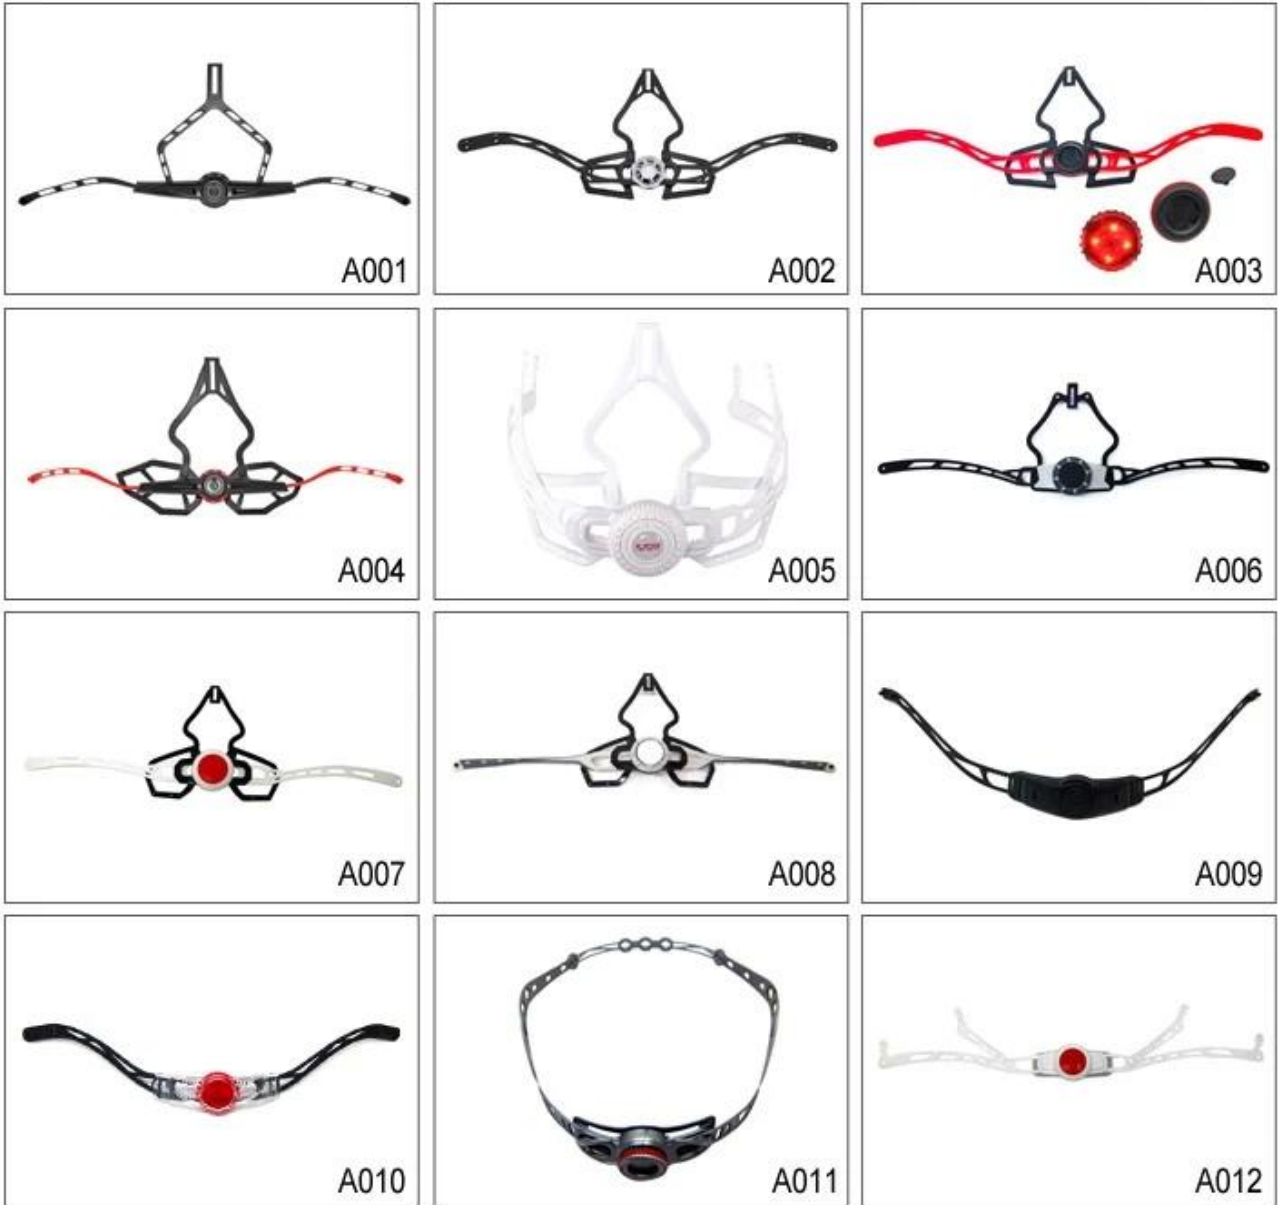

الميزات:

الميزات

درع الضوئية ث / المرفقات المغناطيسي، والرياح نفق التصميم بمساعدة، قابل للنقل / قابل للغسل الحشو الراحة، وزن الريشة حزام مع سلميلى ربط حزام الأمان.

Buckle Options

B001

ITW standard helmet buckle

Traditional helmet buckle

B002

Patent self-developed magnetic buckle

Fidlock magnetic buckle

B003

We can also customize various colors buckle.

أمبير؛ تجربة التطوير، ونحن قد وضعت سلسلة من التعديلات لمختلف الخوذات اند الامتثال R & لا تندهبش! كما ومصنع مع 23 عاما شكل الضابط، الضابط الصمام، والكامل الضابط رئيس، Y، التصاميم خوذة مختلفة يمكنك العثور على ما يصل وأمبير؛ الضابط أسفل الضابط شفافة، الضابط متكامل، وما إلى ذلك كل في المصنع! ما هو أكثر من ذلك، من أجل تلبية الطلب العلامة التجارية الخاصة بك، يمكننا أن نضيف ملصقات شعار أو تخصيص الضابط الحصري الخاص بك وفقا للتصميم الخاص بك أو فكرة! مزيج متعدد الألوان من لها نعد كل تعديل الطلب الدورية هو من صنع جيدا اند يمكن أن توفر لك راحة و highlights. We التعديلات لدينا هي أيضا واحدة من! أمبير؛ مستقرة تجربة المناسب

Adjustment System Options

هناك أنواع مختلفة من الخيارات النسيج الحشو الداخلية.
منصات إيفا: من الخلايا المغلقة وغير منفذة للماء، وقد يشعر مرونة.
شبكة منصات: أنه يمكن منع الغبار والحشرات الصغيرة تطير في خوذة أثناء ركوب البرية.
منصات النايلون: مضاد للجراثيم والجلد ودية، وسهلة التنظيف.
منصات المخملية: شعور لينة جدا ومريحة.
كول ماكس منصات: الراقية جدا، يمكن أن تبقى على الشعر جافة وباردة أثناء ركوب.
انخفاض منصات جودة: كسر سهلة بعد احتكاك مع الشعر، وغير مريح والساخنة

Headform الأوروبي:

تم تصميم البيضاوي على شكل خوذة للرأس المتسابق مع البعد الذي يصلح كبير بالنسبة للأوروبيين.

headform عام:

العامه لرأس المتسابق مع البعد الذي هو أطول قليلا، من الأمام إلى الخلف من على قياس جنبا إلى headform تم تصميم خوذة جنب.