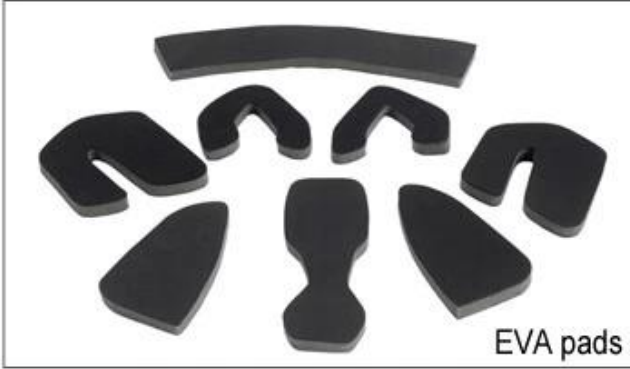

Fidlock magnetic buckle

B003

We can also customize various colors buckle.

أمبير؛ تجربة التطوير، ونحن قد وضعت سلسلة من التعديلات لمختلف الخوذات اند الامثال R & لا تندهبش! كما ومصنع مع 23 عاما شكل الضابط، الضابط الصمام، والكامل الضابط رئيس، Y، التصاميم خوذة مختلفة يمكنك العثور على ما يصل وأمبير؛ الضابط أسفل الضابط شفافة، الضابط متكامل، وما إلى ذلك كل في المصنع! ما هو أكثر من ذلك، من أجل تلبية الطلب العلامة التجارية الخاصة بك، يمكننا أن نضيف ملصقات شعار أو تخصيص الضابط الحصري الخاص بك وفقا للتصميم الخاص بك أو فكرة! مزيج متعدد الألوان من لها نعد كل تعديل الطلب الدورية هو من صنع جيدا اند يمكن أن توفر لك راحة و highlights. We التعديلات لدينا هي أيضا واحدة من! أمبير؛ مستقرة تجربة المناسب

Adjustment System Options

هناك أنواع مختلفة من الخيارات النسيج الحشو الداخلية.
منصات إيفا: من الخلايا المغلقة وغير منفذة للماء، وقد يشعر مرونة.
شبكة منصات: أنه يمكن منع الغبار والحشرات الصغيرة تطير في خوذة أثناء ركوب البرية.
منصات النايلون: مصاد للجراثيم والجلد ودية، وسهلة التنظيف.
منصات المخملية: شعور لينة جدا ومريحة.
كول ماكس منصات: الراقية جدا، يمكن أن تبقى على الشعر جافة وباردة أثناء ركوب.
انخفاض منصات جودة: كسر سهلة بعد احتكاك مع الشعر، وغير مريح والساخنة

Inner Padding Fabric Options

EVA pads

Mesh pads

Nylon pads

Velvet pads

Cool max pads

Low quality pads

التي هي أخف وزنا بنسبة 15% من حزام خوذة Airlite التهوية والراحة هي في غاية الأهمية، لهذا السبب يتميز ماننا الأشرطة القياسية التي هي أخف، أقوى وأكثر تنفس من حزام خوذة العادي. كما أنها لا تلتصق على وجهه بسهولة عندما تبدأ Teton. القياسية درجات الحرارة في الارتفاع. سريع نظام التأقلم حزام يمكن تكييفها بسهولة وبشكل مستمر لديك بالضبط شكل الرأس. خوذة يبقى آمن على رأسه في جميع الحالات والأشرطة حزام هي دائما في أفضل وضع.