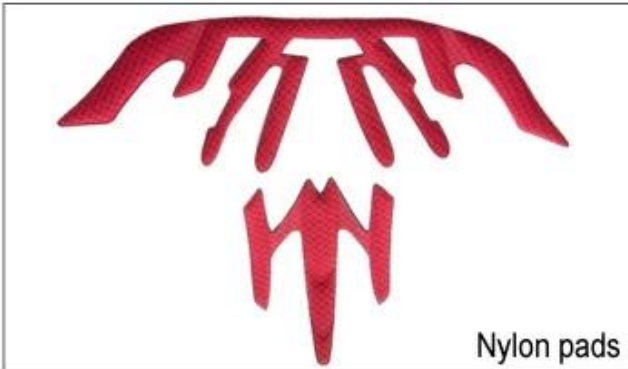

Adjustment System Options

هناك أنواع مختلفة من الخيارات النسيج الحشو الداخلية.
منصات إيفا: من الخلايا المغلقة وغير منفذة للماء، وقد يشعر مرونة.
شبكة منصات: أنه يمكن منع الغبار والحشرات الصغيرة تطير في خوذة أثناء ركوب البرية.
منصات النايلون: مصاد للجراثيم والجلد ودية، وسهلة التنظيف.
منصات المخملية: شعور لينة جدا ومريحة.
كول ماكس منصات: الراقية جدا، يمكن أن تبقى على الشعر جافة وباردة أثناء ركوب.
انخفاض منصات جودة: كسر سهلة بعد احتكاك مع الشعر، وغير مريح والساخنة

Inner Padding Fabric Options

EVA pads

Mesh pads

Nylon pads

Velvet pads

Cool max pads

Low quality pads

التي هي أخف وزنا بنسبة 15% من حزام خوذة Airlite التهوية والراحة هي في غاية الأهمية، لهذا السبب يتميز ماننا الأشرطة القياسية التي هي أخف، أقوى وأكثر تنفس من حزام خوذة العادي. كما أنها لا تلتصق على وجهه بسهولة عندما تبدأ Teton. القياسية درجات الحرارة في الارتفاع. سريع نظام التأقلم حزام يمكن تكييفها بسهولة وبشكل مستمر لديك بالضبط شكل الرأس. خوذة يبقى آمن على رأسه في جميع الحالات والأشرطة حزام هي دائما في أفضل وضع