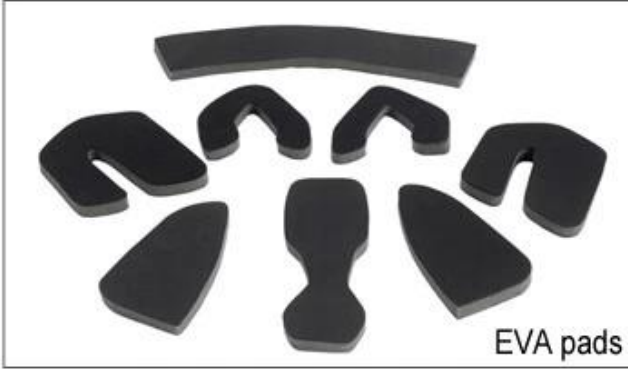

Buckle Options

B001

ITW standard helmet buckle

Traditional helmet buckle

B002

Patent self-developed magnetic buckle

Fidlock magnetic buckle

B003

We can also customize various colors buckle.

أمبير؛ تجربة التطوير، ونحن قد وضعت سلسلة من التعديلات لمختلف الخوذات اند الامتثال R & لا تندهبش! كما ومصنع مع 23 عاما شكل الضابط، الضابط الصمام، والكامل الضابط رئيس، Y، التصاميم خوذة مختلفة يمكنك العثور على ما يصل وأمبير؛ الضابط أسفل الضابط شفافة، الضابط متكامل، وما إلى ذلك كل في المصنع! ما هو أكثر من ذلك، من أجل تلبية الطلب العلامة التجارية الخاصة بك، يمكننا أن نضيف ملصقات شعار أو تخصيص الضابط الحصري الخاص بك وفقا للتصميم الخاص بك أو فكرة! مزيج متعدد الألوان من لها نعد كل تعديل الطلب الدورية هو من صنع جيدا اند يمكن أن توفر لك راحة و highlights. We التعديلات لدينا هي أيضا واحدة من! أمبير؛ مستقرة تجربة المناسب

Adjustment System Options

هناك أنواع مختلفة من الخيارات النسيج الحشو الداخلية.
منصات إيفا: من الخلايا المغلقة وغير منفذة للماء، وقد يشعر مرونة.
شبكة منصات: أنه يمكن منع الغبار والحشرات الصغيرة تطير في خوذة أثناء ركوب البرية.
منصات النايلون: مصاد للجراثيم والجلد ودية، وسهلة التنظيف.
منصات المخملية: شعور لينة جدا ومريحة.
كول ماكس منصات: الراقية جدا، يمكن أن تبقى على الشعر جافة وباردة أثناء ركوب.
انخفاض منصات جودة: كسر سهلة بعد احتكاك مع الشعر، وغير مريح والساخنة

Inner Padding Fabric Options

EVA pads

Mesh pads

Nylon pads

Velvet pads

Cool max pads

Low quality pads

التي هي أخف وزنا بنسبة 15% من حزام خوذة Airlite التهوية والراحة هي في غاية الأهمية، لهذا السبب يتميز ماننا الأشرطة القياسية التي هي أخف، أقوى وأكثر تنفس من حزام خوذة العادي. كما أنها لا تلتصق على وجهه بسهولة عندما تبدأ Teton. القياسية درجات الحرارة في الارتفاع. سريع نظام التأقلم حزام يمكن تكييفها بسهولة وبشكل مستمر لديك بالضبط شكل الرأس. خوذة يبقى آمن على رأسه في جميع الحالات والأشرطة حزام هي دائما في أفضل وضع