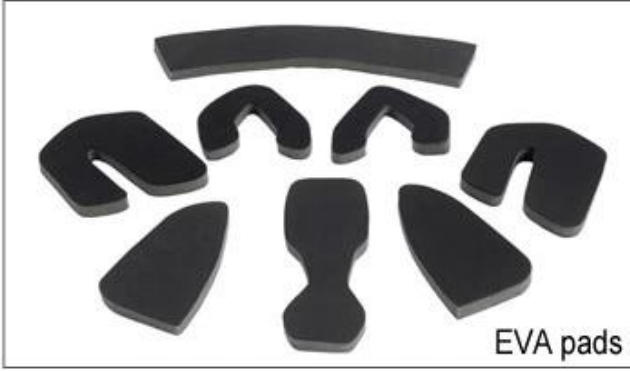

B003

We can also customize various colors buckle.

أمبير؛ تجربة التطوير، ونحن قد وضعت سلسلة من التعديلات لمختلف الخوذات اند الامتثال R & لا تندهبش! كما ومصنع مع 23 عاما شكل الضابط، الضابط الصمام، والكامل الضابط رئيس، Y، التصاميم خوذة مختلفة يمكنك العثور على ما يصل وأمبير؛ الضابط أسفل الضابط شفافة، الضابط متكامل، وما إلى ذلك كل في المصنع! ما هو أكثر من ذلك، من أجل تلبية الطلب العلامة التجارية الخاصة بك، يمكننا أن نضيف ملصقات شعار أو تخصيص الضابط الحصري الخاص بك وفقا للتصميم الخاص بك أو فكرة! مزيج متعدد الألوان من لها نعد كل تعديل الطلب الدورية هو من صنع جيدا اند يمكن أن توفر لك راحة و highlights. We التعديلات لدينا هي أيضا واحدة من! أمبير؛ مستقرة تجربة المناسب

Adjustment System Options

هناك أنواع مختلفة من الخيارات النسيج الحشو الداخلية.
منصات إيفا: من الخلايا المغلقة وغير منفذة للماء، وقد يشعر مرونة.
شبكة منصات: أنه يمكن منع الغبار والحشرات الصغيرة تطير في خوذة أثناء ركوب البرية.
منصات النايلون: مصاد للجراثيم والجلد ودية، وسهلة التنظيف.
منصات المخملية: شعور لينة جدا ومريحة.
كول ماكس منصات: الراقية جدا، يمكن أن تبقى على الشعر جافة وباردة أثناء ركوب.
انخفاض منصات جودة: كسر سهلة بعد احتكاك مع الشعر، وغير مريح والساخنة

Inner Padding Fabric Options

EVA pads

Mesh pads

Nylon pads

Velvet pads

Cool max pads

Low quality pads

التي هي أخف وزنا بنسبة 15% من حزام خوذة Airlite التهوية والراحة هي في غاية الأهمية، لهذا السبب يتميز ماننا الأشرطة القياسية التي هي أخف، أقوى وأكثر تنفس من حزام خوذة العادي. كما أنها لا تلتصق على وجهه بسهولة عندما تبدأ Teton. القياسية درجات الحرارة في الارتفاع. سريع نظام التأقلم حزام يمكن تكييفها بسهولة وبشكل مستمر لديك بالضبط شكل الرأس. خوذة يبقى آمن على رأسه في جميع الحالات والأشرطة حزام هي دائما في أفضل وضع.