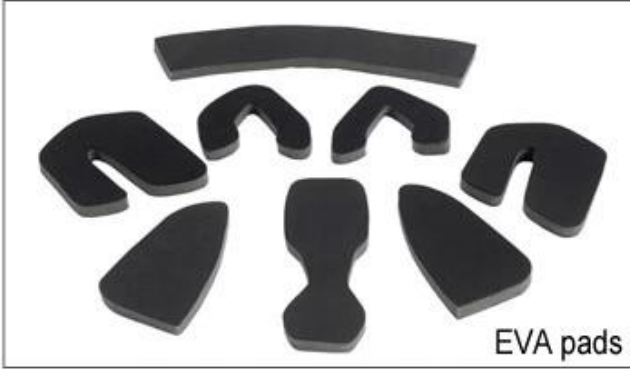

Inner Padding Fabric Options