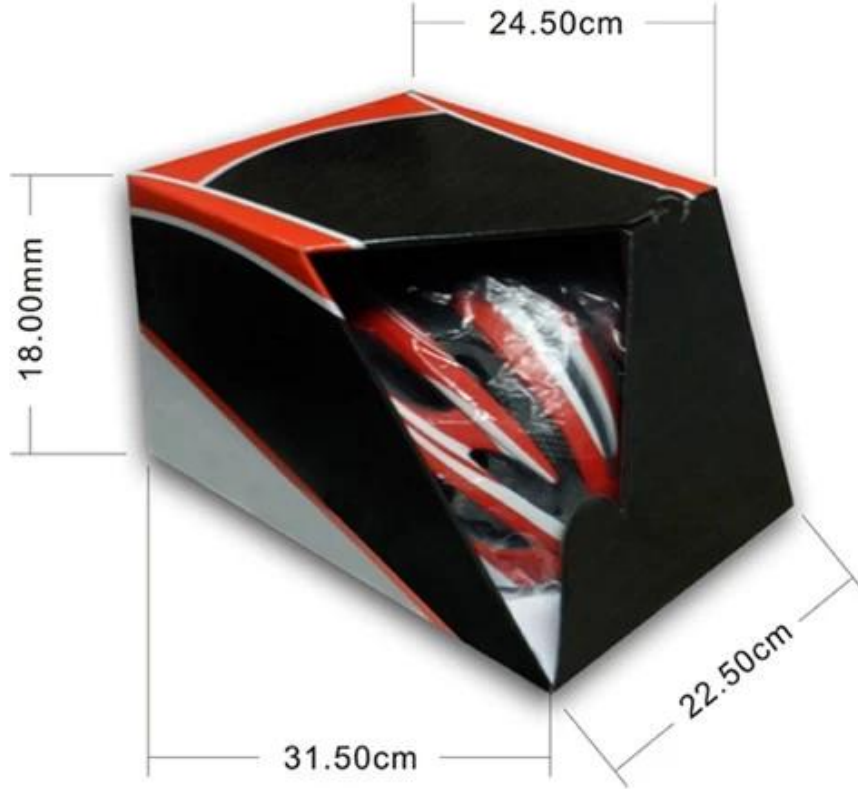

وصف خوذة الدراجة طن متري:

جيدة التهوية، مع نفق هواء التبريد جداً وتصميم شكل آيرو معقولة. --

-تصميم لاصق ثلاثي الأبعاد: هذا التصميم سحب جداً الأيرودينامية معامل صغيرة، عملية ركوب الخيل، والناس ارتداء أكثر باردة.

عناصر كل الكرتون: قطعة كرتونة 12

مجموعة قياسات: 35 × 58 × 73 سم

الوزن الإجمالي: 6.50 كجم

حقيبة وٲ مربع الألوان، 12 أجهزة الكمبيوتر كل الكرتون البنى PCS/PP نوع الحزمة: 1

Packaging

Items per Carton: 12 Pieces/Carton

Package Measurements: 73X58X35 cm

Gross Weight: 6.50 kg

Package Type: 1PCS/PP bag wth color box, 12 PCS PER BROWN CARTON

:علم محيط الرأس تسلق الخوذة

هيدفورم الأوروبية:

شكل بيضاوي على شكل خوذة مصممة لرأسه رايدر بعدا وتناسب إلى حد كبير للأوروبيين.