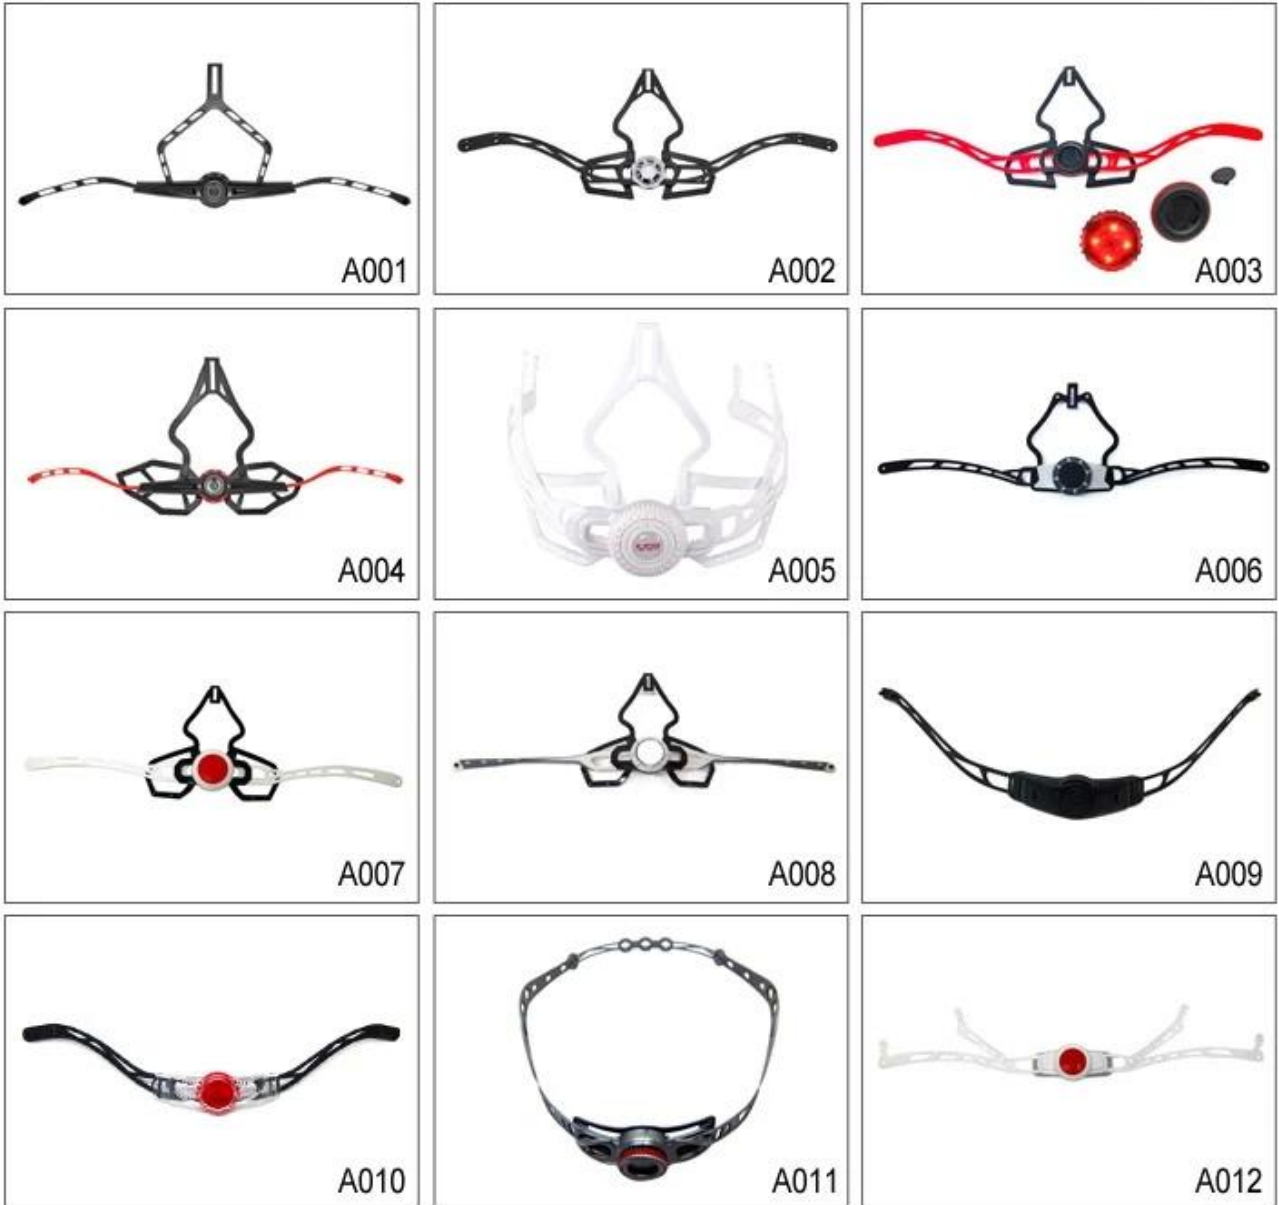

Adjustment System Options

هناك أنواع مختلفة من الخيارات النسيج الحشو الداخلية.
منصات إيفا: من الخلايا المغلقة وغير منفذة للماء، وقد يشعر مرونة.
شبكة منصات: أنه يمكن منع الغبار والحشرات الصغيرة تطير في خوذة أثناء ركوب البرية.
منصات النايلون: مضاد للجراثيم والجلد ودية، وسهلة التنظيف.
منصات المخملية: شعور لينة جدا ومريحة.
كول ماكس منصات: الراقية جدا، يمكن أن تبقى على الشعر جافة وباردة أثناء ركوب.
انخفاض منصات جودة: كسر سهلة بعد احتكاك مع الشعر، وغير مريح والساخنة.