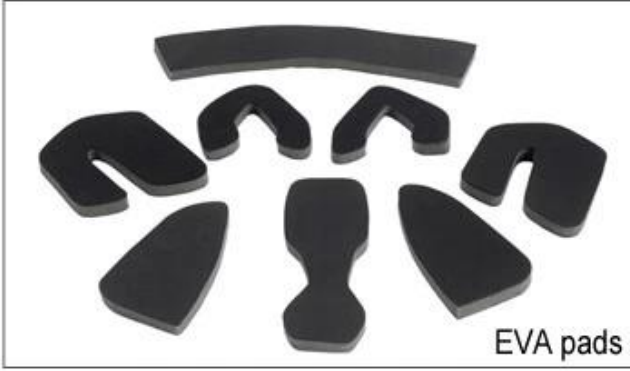

Fidlock magnetic buckle

B003

We can also customize various colors buckle.

أمبير؛ تجربة التطوير، ونحن قد وضعت سلسلة من التعديلات لمختلف الخوذات اند الامتثال R & لا تندهبش! كما ومصنع مع 23 عاما شكل الضابط، الضابط الصمام، والكامل الضابط رئيس، Y، التصاميم خوذة مختلفة يمكنك العثور على ما يصل وأمبير؛ الضابط أسفل الضابط شفافة، الضابط متكامل، وما إلى ذلك كل في المصنع! ما هو أكثر من ذلك، من أجل تلبية الطلب العلامة التجارية الخاصة بك، يمكننا أن نضيف ملصقات شعار أو تخصيص الضابط الحصري الخاص بك وفقا للتصميم الخاص بك أو فكرة! مزيج متعدد الألوان من لها نعد كل تعديل الطلب الدورية هو من صنع جيدا اند يمكن أن توفر لك راحة و highlights. We التعديلات لدينا هي أيضا واحدة من! أمبير؛ مستقرة تجربة المناسب

Adjustment System Options

هناك أنواع مختلفة من الخيارات النسيج الحشو الداخلية.
منصات إيفا: من الخلايا المغلقة وغير منفذة للماء، وقد يشعر مرونة.
شبكة منصات: أنه يمكن منع الغبار والحشرات الصغيرة تطير في خوذة أثناء ركوب البرية.
منصات النايلون: مضاد للجراثيم والجلد ودية، وسهلة التنظيف.
منصات المخملية: شعور لينة جدا ومريحة.
كول ماكس منصات: الراقية جدا، يمكن أن تبقى على الشعر جافة وباردة أثناء ركوب.
انخفاض منصات جودة: كسر سهلة بعد احتكاك مع الشعر، وغير مريح والساخنة.

Inner Padding Fabric Options

EVA pads

Mesh pads

Nylon pads

Velvet pads

Cool max pads

Low quality pads

التي هي أخف وزنا بنسبة 15% من حزام خوذة Airlite التهوية والراحة هي في غاية الأهمية، لهذا السبب يتميز ماننا الأشرطة القياسية التي هي أخف، أقوى وأكثر تنفس من حزام خوذة العادي. كما أنها لا تلتصق على وجهه بسهولة عندما تبدأ Teton. القياسية درجات الحرارة في الارتفاع. سريع نظام التأقلم حزام يمكن تكييفها بسهولة وبشكل مستمر لديك بالضبط شكل الرأس. خوذة يبقى آمن على رأسه في جميع الحالات والأشرطة حزام هي دائما في أفضل وضع.