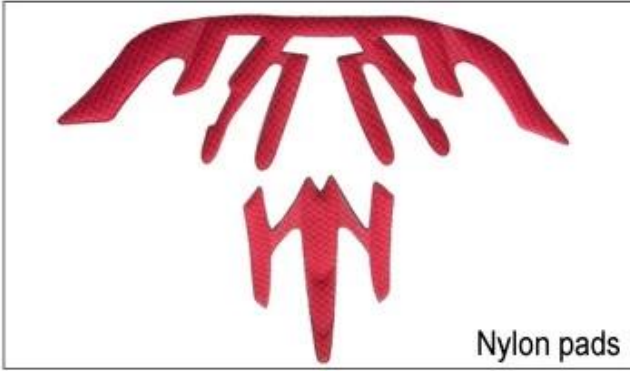

Adjustment System Options

هناك أنواع مختلفة من الخيارات النسيج الحشو الداخلية.
منصات إيفا: من الخلايا المغلقة وغير منفذة للماء، وقد يشعر مرونة.
شبكة منصات: أنه يمكن منع الغبار والحشرات الصغيرة تطير في خوذة أثناء ركوب البرية.
منصات النايلون: مضاد للجراثيم والجلد ودية، وسهلة التنظيف.
منصات المخملية: شعور لينة جدا ومريحة.
كول ماكس منصات: الراقية جدا، يمكن أن تبقى على الشعر جافة وباردة أثناء ركوب.
انخفاض منصات جودة: كسر سهلة بعد احتكاك مع الشعر، وغير مريح والساخنة.

Inner Padding Fabric Options

EVA pads

Mesh pads

Nylon pads

Velvet pads

Cool max pads

Low quality pads

التي هي أخف وزنا بنسبة 15% من حزام خوذة Airlite التهوية والراحة هي في غاية الأهمية، لهذا السبب يتميز ماننا الأشرطة القياسية التي هي أخف، أقوى وأكثر تنفس من حزام خوذة العادي. كما أنها لا تلتصق على وجهه بسهولة عندما تبدأ Teton. القياسية درجات الحرارة في الارتفاع. سريع نظام التأقلم حزام يمكن تكييفها بسهولة وبشكل مستمر لديك بالضبط شكل الرأس. خوذة يبقى آمن على رأسه في جميع الحالات والأشرطة حزام هي دائما في أفضل وضع.