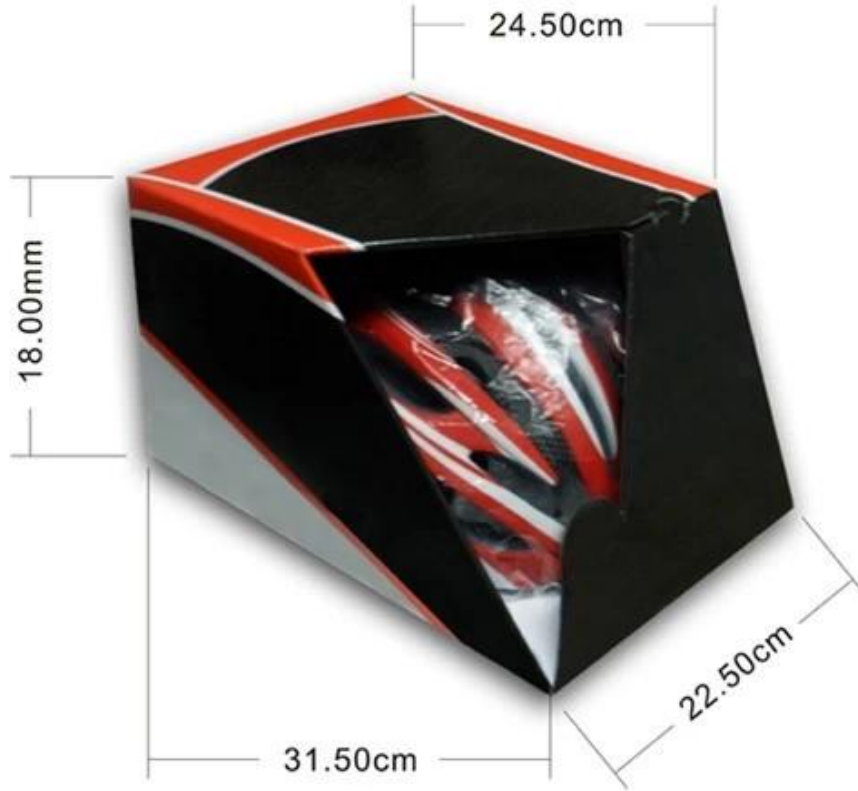

Packaging

Items per Carton: 12 Pieces/Carton

Package Measurements: 73X58X35 cm

Gross Weight: 6.50 kg

Package Type: 1PCS/PP bag wth color box, 12 PCS PER BROWN CARTON

اختبار اند الشهادات