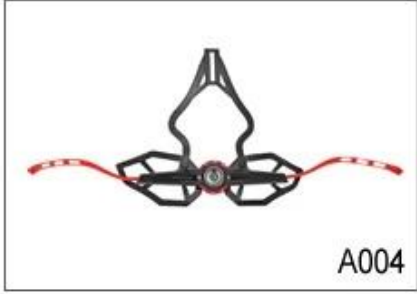

Adjustment System Options

A001

A002

A003

A004

A005

A006

A007

A008

A009

A010

A011

A012

Female Parts Options To Anchor Adjuster

هناك أنواع مختلفة من الخيارات النسيج الحشو الداخلية.
منصات إيفا: من الخلايا المغلقة وغير منفذة للماء، وقد يشعر مرونة.
شبكة منصات: أنه يمكن منع الغبار والحشرات الصغيرة تطير في خودة أثناء ركوب البرية.
منصات النايلون: مضاد للجراثيم والجلد ودية، وسهلة التنظيف.
منصات المخملية: شعور لينة جدا ومريحة.
كول ماكس منصات: الراقية جدا، يمكن أن تبقى على الشعر جافة وباردة أثناء ركوب.
انخفاض منصات جودة: كسر سهلة بعد احتكاك مع الشعر، وغير مريح والساخنة