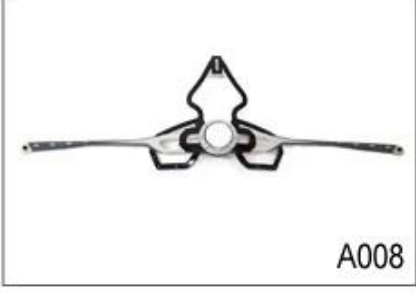

Adjustment System Options

A001

A002

A003

A004

A005

A006

A007

A008

A009

A010

A011

A012

Female Parts Options To Anchor Adjuster

هناك أنواع مختلفة من الخيارات النسيج الحشو الداخلية.
منصات إيفا: من الخلايا المغلقة وغير منفذة للماء، وقد يشعر مرونة.
شبكة منصات: أنه يمكن منع الغبار والحشرات الصغيرة تطير في خودة أثناء ركوب البرية.
منصات النايلون: مضاد للجراثيم والجلد ودية، وسهلة التنظيف.
منصات المخملية: شعور لينة جدا ومريحة.
كول ماكس منصات: الراقية جدا، يمكن أن تبقى على الشعر جافة وباردة أثناء ركوب.
انخفاض منصات جودة: كسر سهلة بعد احتكاك مع الشعر، وغير مريح والساخنة