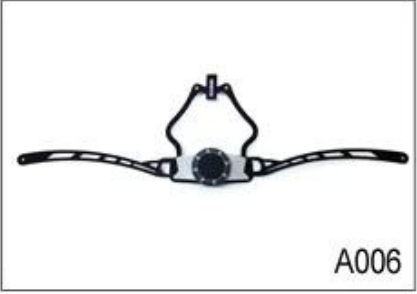

Adjustment System Options

A001

A002

A003

A004

A005

A006

A007

A008

A009

A010

A011

A012

Female Parts Options To Anchor Adjuster

هناك أنواع مختلفة من الخيارات النسيج الحشو الداخلية.
منصات إيفا: من الخلايا المغلقة وغير منفذة للماء، وقد يشعر مرونة.
شبكة منصات: أنه يمكن منع الغبار والحشرات الصغيرة تطير في خودة أثناء ركوب البرية.
منصات النايلون: مضاد للجراثيم والجلد ودية، وسهلة التنظيف.
منصات المخملية: شعور لينة جدا ومريحة.
كول ماكس منصات: الراقية جدا، يمكن أن تبقى على الشعر جافة وباردة أثناء ركوب.
انخفاض منصات جودة: كسر سهلة بعد احتكاك مع الشعر، وغير مريح والساخنة