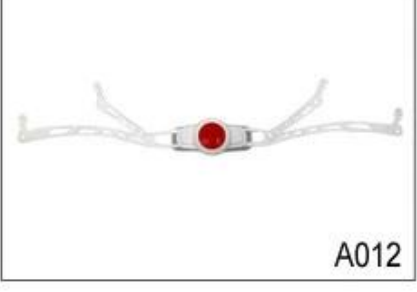

A008

A009

A010

A011

A012

Female Parts Options To Anchor Adjuster

هناك أنواع مختلفة من الخيارات النسيج الحشو الداخلية.
منصات إيفا: من الخلايا المغلقة وغير منفذة للماء، وقد يشعر مرونة.
شبكة منصات: أنه يمكن منع الغبار والحشرات الصغيرة تطير في خودة أثناء ركوب البرية.
منصات النايلون: مضاد للجراثيم والجلد ودية، وسهلة التنظيف.
منصات المخملية: شعور لينة جدا ومريحة.
كول ماكس منصات: الراقية جدا، يمكن أن تبقى على الشعر جافة وباردة أثناء ركوب.
انخفاض منصات جودة: كسر سهلة بعد احتكاك مع الشعر، وغير مريح والساخنة

Inner Padding Fabric Options

EVA pads

Mesh pads

Nylon pads

Velvet pads

Cool max pads

Low quality pads

التسليم السريع: