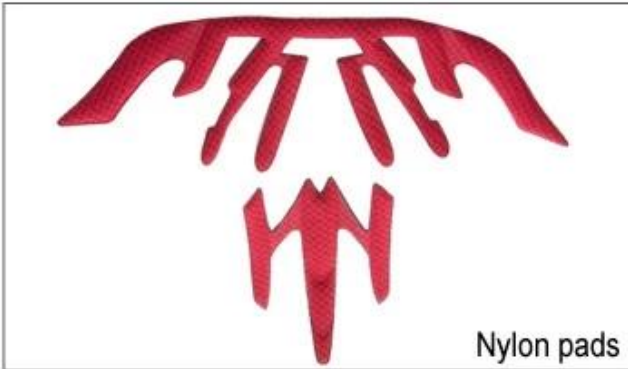

A008

A009

A010

A011

A012

Female Parts Options To Anchor Adjuster

هناك أنواع مختلفة من الخيارات النسيج الحشو الداخلية.
منصات إيفا: من الخلايا المغلقة وغير منفذة للماء، وقد يشعر مرونة.
شبكة منصات: أنه يمكن منع الغبار والحشرات الصغيرة تطير في خودة أثناء ركوب البرية.
منصات النايلون: مضاد للجراثيم والجلد ودية، وسهلة التنظيف.
منصات المخملية: شعور لينة جدا ومريحة.
كول ماكس منصات: الراقية جدا، يمكن أن تبقى على الشعر جافة وباردة أثناء ركوب.
انخفاض منصات جودة: كسر سهلة بعد احتكاك مع الشعر، وغير مريح والساخنة

Inner Padding Fabric Options

EVA pads

Mesh pads

Nylon pads

Velvet pads

Cool max pads

Low quality pads

التسليم السريع: