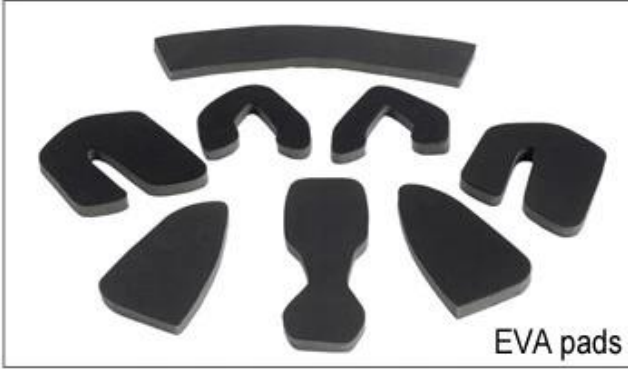

Adjustment System Options

A001

A002

A003

A004

A005

A006

A007

A008

A009

A010

A011

A012

Female Parts Options To Anchor Adjuster

هناك أنواع مختلفة من الخيارات النسيج الحشو الداخلية.
منصات إيفا: من الخلايا المغلقة وغير منفذة للماء، وقد يشعر مرونة.
شبكة منصات: أنه يمكن منع الغبار والحشرات الصغيرة تطير في خودة أثناء ركوب البرية.
منصات النايلون: مضاد للجراثيم والجلد ودية، وسهلة التنظيف.
منصات المخملية: شعور لينة جدا ومريحة.
كول ماكس منصات: الراقية جدا، يمكن أن تبقى على الشعر جافة وباردة أثناء ركوب.
انخفاض منصات جودة: كسر سهلة بعد احتكاك مع الشعر، وغير مريح والساخنة

Inner Padding Fabric Options

EVA pads

Mesh pads

Nylon pads

Velvet pads

Cool max pads

Low quality pads

التسليم السريع: