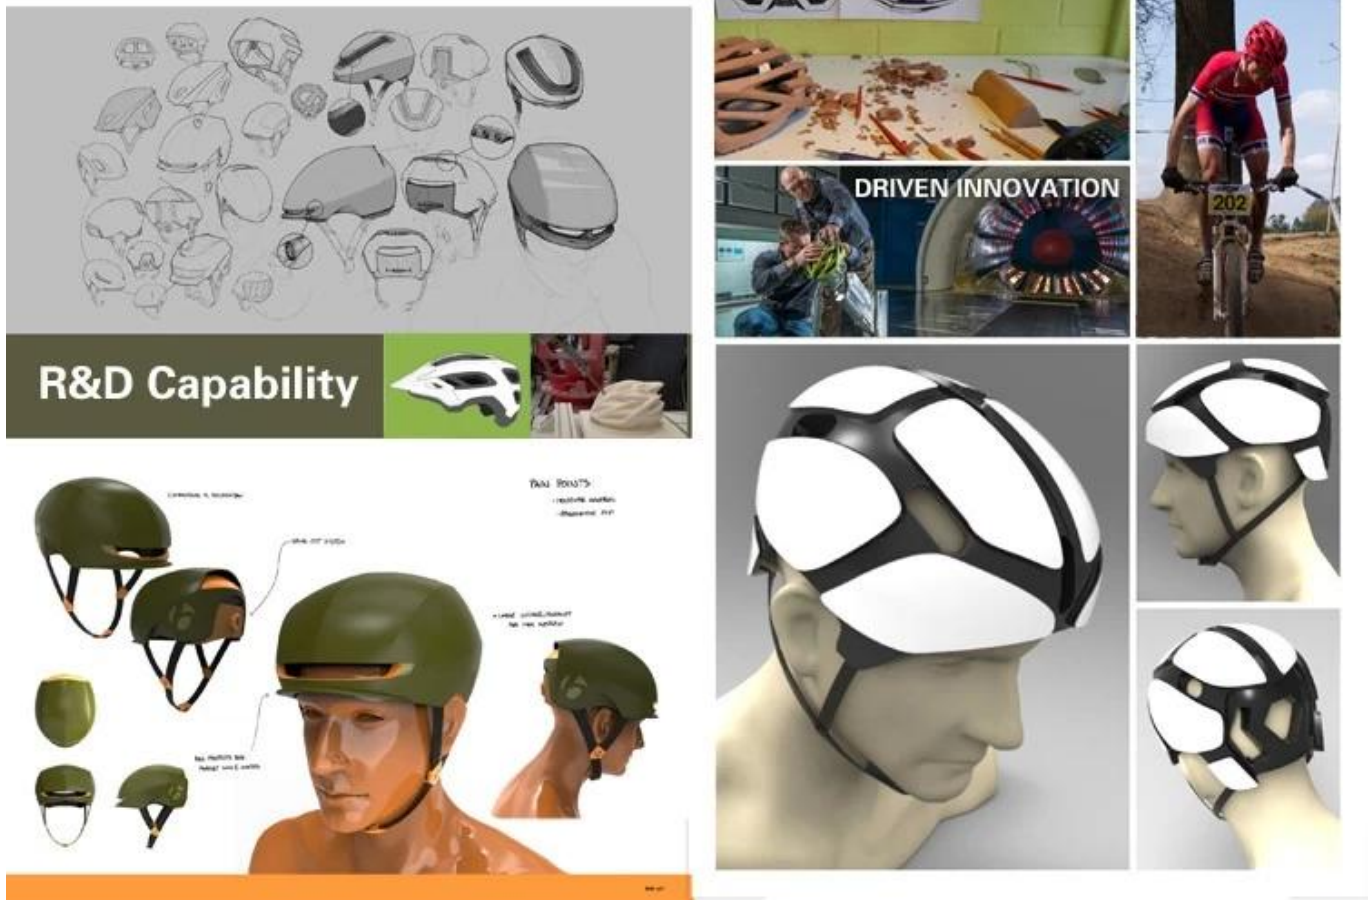

Turn your idea into a custom concrete product!

التسليم السريع:

انترنايول اكسبرس ، والشحن الجوي والنقل البحري كلها جيدة بعد الاتفاق هنا! يمكنك تحديد كل النقل المحتمل الذي تريده سنبدل قصارى جهدنا للمساعدة! بالفعل لدينا بنيت علاقات طويلة الأجل مع مختلف شركات الشحن ووكيل الشحن ، وجميع جهودنا التركيز اعلي توفير أفضل تجربه الشحن! اختيار لنا ، سيكون من السهل الحفاظ علي خوزه أمنه في كل وقت