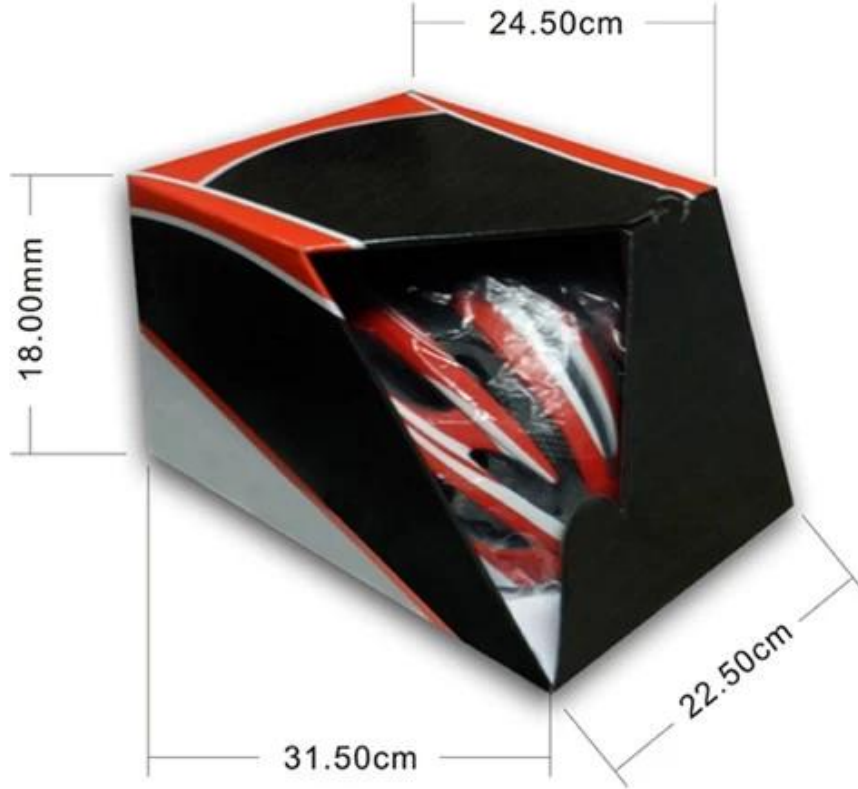

:صور التفاصيل خوذة الدراجة الجبلية رخيصة

Display From Different Perspectives

باكاجينج المعلومات

عناصر كل الكرتون: قطعة كرتونة 12

مجموعة قياسات: 35 x 58 x 73 سم

الوزن الإجمالي: 6.50 كجم

حقيبة وٲ مربع الألوان، 12 أجهزة الكمبيوتر كل الكرتون البنى PCS/PP نوع الحزمة: 1

Packaging

Items per Carton: 12 Pieces/Carton

Package Measurements: 73X58X35 cm

Gross Weight: 6.50 kg

Package Type: 1PCS/PP bag wth color box, 12 PCS PER BROWN CARTON

:علم محيط الرأس تسلق الخوذة

:هيدفورم الأوروبية

.شكل بيضاوي على شكل خوذة مصممة لرأسه رايدر بعدا وتناسب إلى حد كبير للأوروبيين

:هيدفورم عامة

.خوذة هيدفورم عامة مصممة لرئيس رايدر مع بعد الذي هو أطول قليلاً الجبهة-إلى-العودة من قياسه جنباً إلى جنب

:هيدفورم الآسيوية