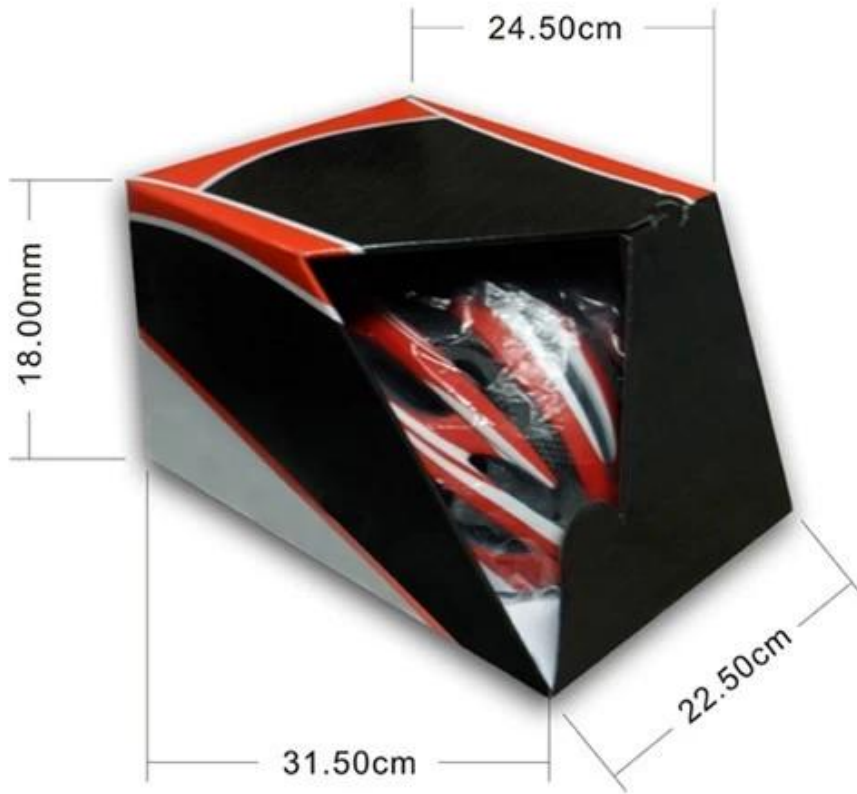

## Q8 HELME

المعلومات العامة:

الكمية: 10 قطع  
القياسات: 93X33X47 سم  
الوزن: 7.0 KG

### Packaging

Items per Carton: 12 Pieces/Carton  
Package Measurements: 73X58X35 cm  
Gross Weight: 6.50 kg  
Package Type: 1PCS/PP bag wth color box, 12 PCS PER BROWN CARTON

الملاحظات:

نحن نقبل أوامر تصنيع المعدات الأصلية لجميع لدينا الخوذات المنتج أيون خطوط، بما في ذلك الشعارات العميل والعلامات. بعد سنوات عديدة من الاستكشاف والتنمية، ونحن واثقون من أننا يمكن أن تلبية جميع متطلباتك