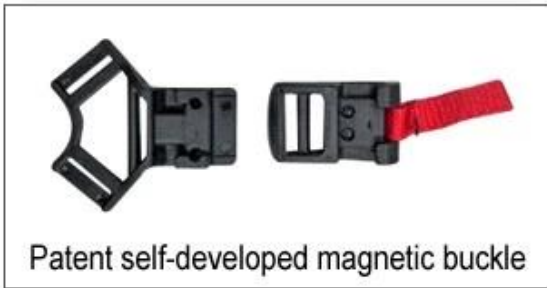

ITW standard helmet buckle

Patent self-developed magnetic buckle