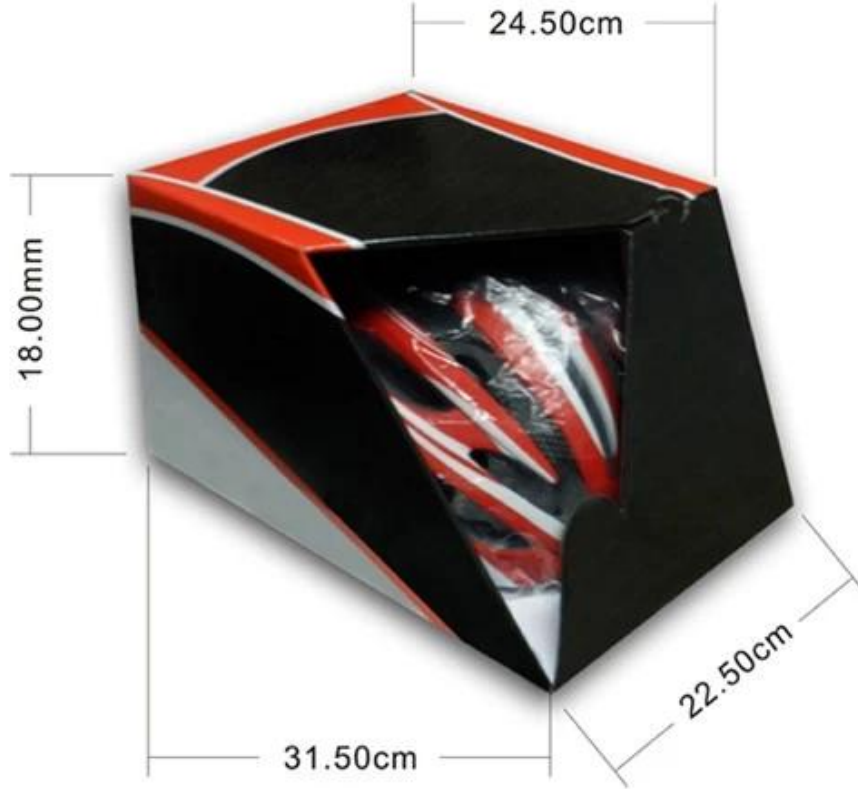

Packaging

Items per Carton: 12 Pieces/Carton

Package Measurements: 73X58X35 cm

Gross Weight: 6.50 kg

Package Type: 1PCS/PP bag wth color box, 12 PCS PER BROWN CARTON

:علم محيط الرأس من تسلق خودة

الأوروبي Headform:

تم تصميم البيضاوي على شكل خوذة للرأس المتسابق مع البعد الذي يصلح كبير بالنسبة للأوروبيين.

عام headform:

العامة لرأس المتسابق مع البعد الذي هو أطول قليلا، من الأمام إلى الخلف من على قياس جنبا إلى headform تم تصميم خوذة جنب.