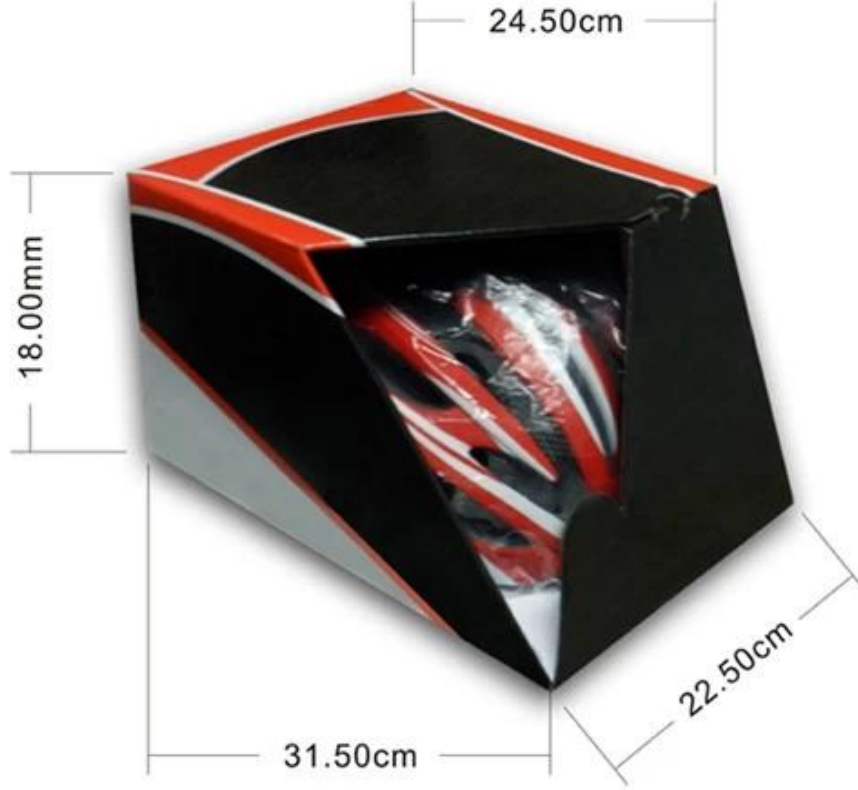

تطبيق المنطقة

Packaging

Items per Carton: 12 Pieces/Carton

Package Measurements: 73X58X35 cm

Gross Weight: 6.50 kg

Package Type: 1PCS/PP bag wth color box, 12 PCS PER BROWN CARTON

لدينا headform حول

القياسية، بالإضافة إلى الخبرات المستخدم نحن المتراكمة من السوق لأكثر من ISO / DIS 6220 يمكننا أن نجعل من إشارة وفقا ل الخ ... وبعبارة أخرى، إذا كان يمكن 95٪ منهم تناسب 22 LIMAR عاما من مختلف العلامات التجارية التي كنا تعاونت معهم، مثل عارضة خوذة الدراجة inmold لدينا. مدينة headform

Helmet Shape 101

European Headform

A long Oval shaped helmet is designed for a rider's head with a dimension which is considerably longer front-to-back than its side-to-side measurement.

Intermediate Oval