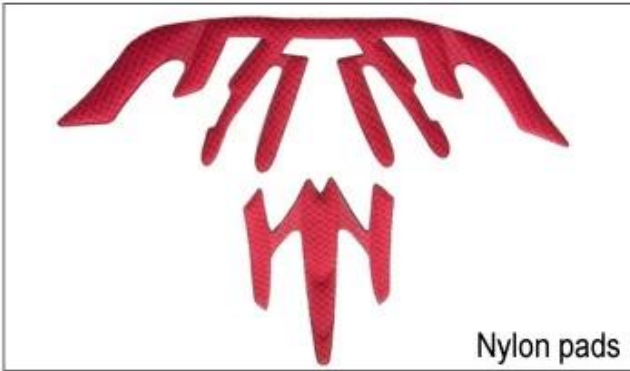

## Adjustment System Options

هناك أنواع مختلفة من الخيارات النسيج الحشو الداخلية.  
منصات إيفا: من الخلايا المغلقة وغير منفذة للماء، وقد يشعر مرونة.  
شبكة منصات: أنه يمكن منع الغبار والحشرات الصغيرة تطير في خوذة أثناء ركوب البرية.  
منصات النايلون: مضاد للجراثيم والجلد ودية، وسهلة التنظيف.  
منصات المخملية: شعور لينة جدا ومريحة.  
كول ماكس منصات: الراقية جدا، يمكن أن تبقى على الشعر جافة وباردة أثناء ركوب.  
انخفاض منصات جودة: كسر سهلة بعد احتكاك مع الشعر، وغير مريح والساخنة

## Inner Padding Fabric Options

EVA pads

Mesh pads

Nylon pads

Velvet pads

Cool max pads

Low quality pads

التي هي أخف وزنا بنسبة 15% من حزام خوذة Airlite التهوية والراحة هي في غاية الأهمية، لهذا السبب يتميز ماننا الأشرطة القياسية التي هي أخف، أقوى وأكثر تنفس من حزام خوذة العادي. كما أنها لا تلتصق على وجهه بسهولة عندما تبدأ Teton. القياسية درجات الحرارة في الارتفاع. سريع نظام التأقلم حزام يمكن تكييفها بسهولة وبشكل مستمر لديك بالضبط شكل الرأس. خوذة يبقى آمن على رأسه في جميع الحالات والأشرطة حزام هي دائما في أفضل وضع.