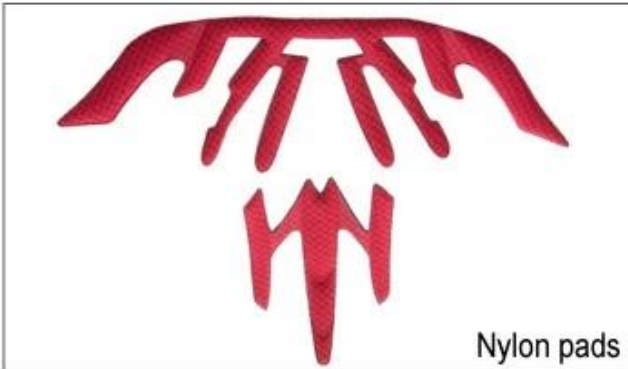

## Adjustment System Options

هناك أنواع مختلفة من الخيارات النسيج الحشو الداخلية.  
منصات إيفا: من الخلايا المغلقة وغير منفذة للماء، وقد يشعر مرونة.  
شبكة منصات: أنه يمكن منع الغبار والحشرات الصغيرة تطير في خوذة أثناء ركوب البرية.  
منصات النايلون: مصاد للجراثيم والجلد ودية، وسهلة التنظيف.  
منصات المخملية: شعور لينة جدا ومريحة.  
كول ماكس منصات: الراقية جدا، يمكن أن تبقى على الشعر جافة وباردة أثناء ركوب.  
انخفاض منصات جودة: كسر سهلة بعد احتكاك مع الشعر، وغير مريح والساخنة

## Inner Padding Fabric Options

EVA pads

Mesh pads

Nylon pads

Velvet pads

Cool max pads

Low quality pads

التي هي أخف وزنا بنسبة 15% من حزام خوذة Airlite التهوية والراحة هي في غاية الأهمية، لهذا السبب يتميز ماننا الأشرطة القياسية التي هي أخف، أقوى وأكثر تنفس من حزام خوذة العادي. كما أنها لا تلتصق على وجهه بسهولة عندما تبدأ Teton. القياسية درجات الحرارة في الارتفاع. سريع نظام التأقلم حزام يمكن تكييفها بسهولة وبشكل مستمر لديك بالضبط شكل الرأس. خوذة يبقى آمن على رأسه في جميع الحالات والأشرطة حزام هي دائما في أفضل وضع.