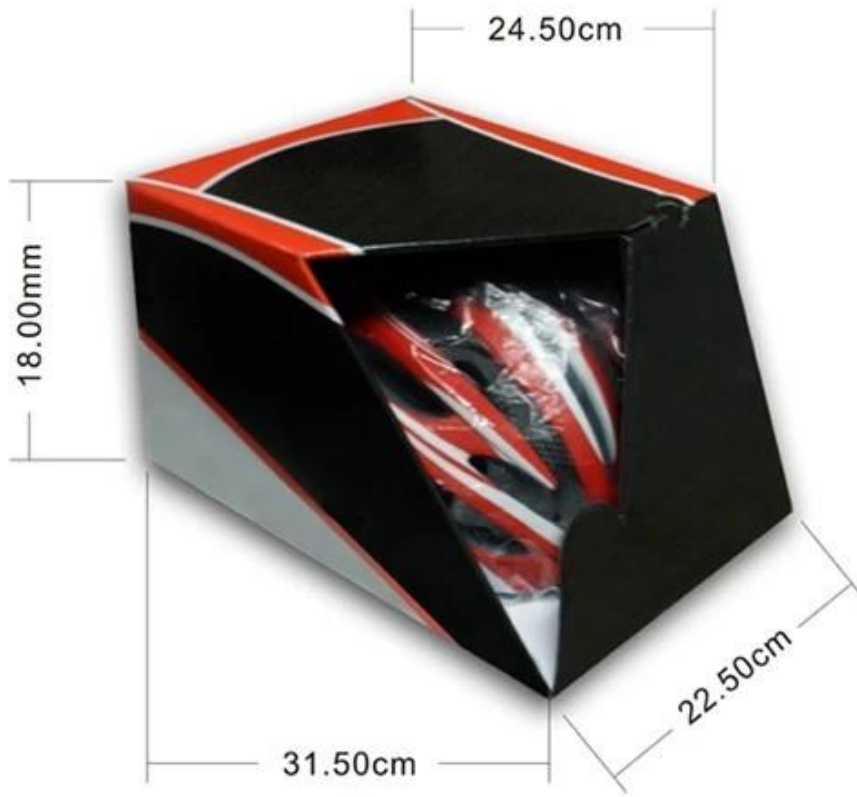

## AU-B05

الخصائص:

القطر: 10 سم

الارتفاع: 93X33X47 سم

الوزن: 7.0 KG

### Packaging

Items per Carton: 12 Pieces/Carton

Package Measurements: 73X58X35 cm

Gross Weight: 6.50 kg

Package Type: 1PCS/PP bag wth color box, 12 PCS PER BROWN CARTON

الخصائص:

نحن نقبل أوامر تصنيع المعدات الأصلية لجميع لدينا الخوذات المنتج أيون خطوط، بما في ذلك الشعارات العميل والعلامات. بعد سنوات عديدة من الاستكشاف والتنمية، ونحن واثقون من أننا يمكن أن تلبية جميع متطلباتك: