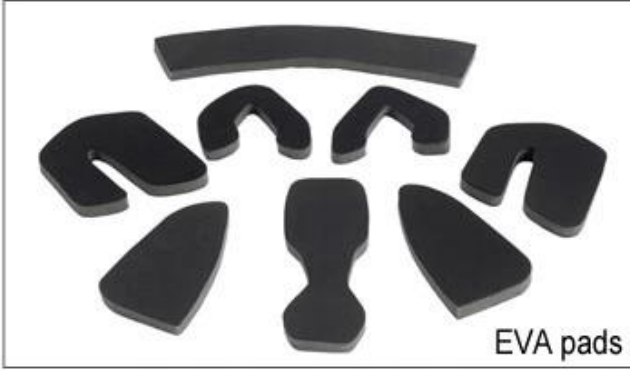

Inner Padding Fabric Options