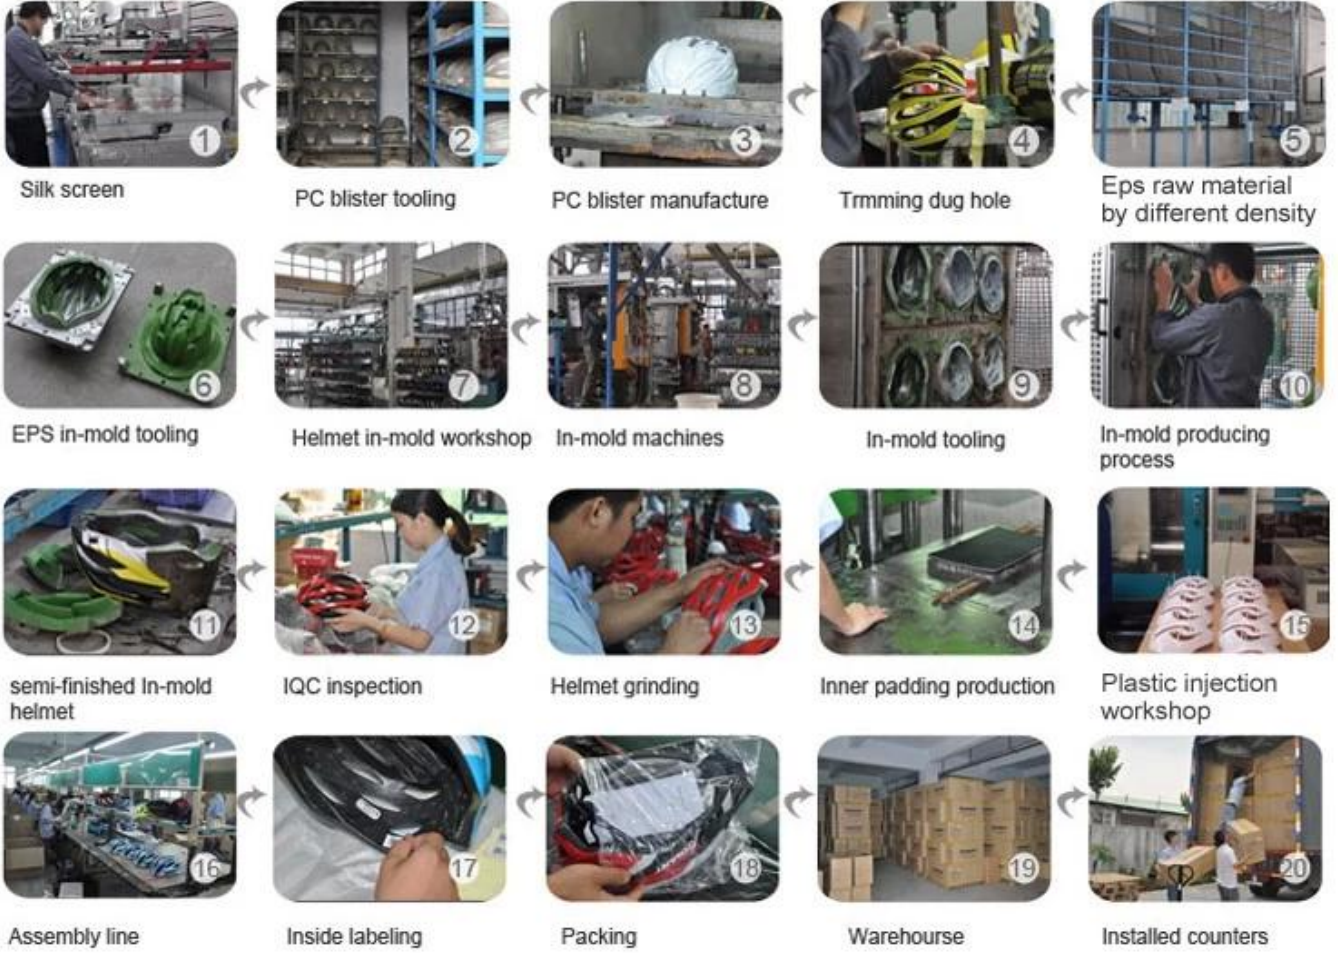

Production Procedure

الأسئلة المتداولة:

1- OEM هل تقدمون خدمة

ونحن نقبل أوامر تصنيع المعدات الأصلية لجميع أعمالنا الخوذات خطوط الإنتاج، بما في ذلك شعارات وتسميات العميل. بعد سنوات عديدة من الاستكشاف والتنمية، نحن على ثقة من أننا يمكن تلبية جميع الاحتياجات الخاصة بك. كما أن لدينا قدرات البحث والتطوير القوية، فقط أخبرنا أفكارك، لدينا فريق البحث والتطوير يمكن أن تتحول فكرتك المنتجات الملموسة، وتساعدك على تمرير معايير الاختبار النسبي، وضمان إنتاج أسلحة بسلاسة، وأيضا مساعدتك على تحقيق تعظيم الربح.

2- هل تقدم "خدمة تصنيع التصميم الشخصي"؟

نعم، لتلبية احتياجات العملاء المختلفة، وعادة ما نحن استثمار 20% إيراداتنا السنوية لتطوير منتجات جديدة. يدعمها فريق من المهندسين المؤهلين تأهيلاً عالياً 15-20، ونحن تصميم وتطوير قوالب عامة جديدة في كل موسم. تصدر حوالي 5 إلى 6 نماذج جديدة كل شهر، التي أصبحت شعبية متزايدة دائماً بعد الإطلاق. إنمولد في الهواء الطلق من التزلج الكبار ذوي الخوذ البيض

3- يمكن تزويد أمر كمية صغيرة؟

نعم، نحن الاحتفاظ ببعض المخزون مع لون الكامل السبل لتلبية احتياجاتك التنوع، يمكننا أن نقبل بمزج الألوان مع كمية صغيرة

4. ما هو "نهج النموذج" الخاص بك؟

ونحن نقدم عينات المشحونة وفقاً لمتطلبات العملاء. سوف يتم شحن العينات لك خلال 24 ساعة بعد تأكيد الطلب (إذا كان دون أي شعار). يتم تسليم العينات من الساعة بجمع الشحن. إنمولد في الهواء الطلق من التزلج الكبار ذوي الخوذ البيض

5- كيف يمكن ضمان عملاء المصالح؟

لدينا 360 درجة تضمن السياسات:

أ بعد كنت وافقت العينة، قبل وضع نظام والدفع للإيداع، نرحب بحرارة قمت بزيارة لمصانع لدينا، نحن على يقين من أن تكون إلى حد كبير أعجب بما لدينا وما يمكن أن نفعله.

باء قبل التسليم، ونحن نؤيد عملائنا لترتيب الطرف الثالث لفحص نوعية البضاعة، إذا كان الإنتاج الضخم ليس نفس العينة المعتمدة،