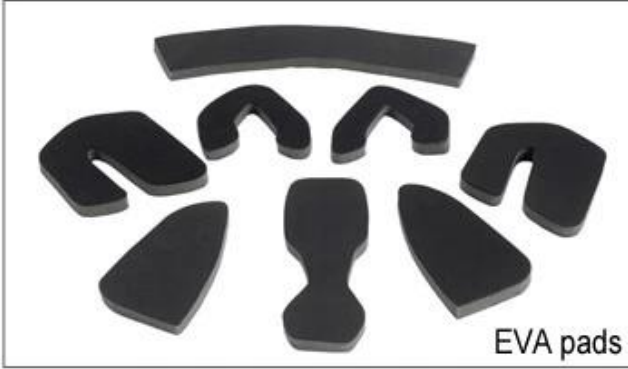

## Female Parts Options To Anchor Adjuster

T001

T002

T003

T004

T005

T006

- هناك أنواع مختلفة من خيارات نسيج الحشو الداخلية.
- منصات إيفا: إنها خلية مغلقة وغير منيعة للماء، لديها شعور مرن.
  - منصات شبكة: يمكن أن تمنع الغبار والحشرة الصغيرة تطير في الخوذة أثناء ركوب البرية.
  - منصات النايلون: مضاد للجراثيم وصديقة للبشرة وسهلة التنظيف.
  - منصات المخملية: شعور ناعم ومريح للغاية.
  - منصات كول ماكس: الراقية للغاية، يمكن أن تبقى الشعر يجف وبارد أثناء ركوب الخيل.
  - منصات ذات جودة منخفضة: سهل كسر بعد الاحتكاك بالشعر، غير مريح وساخن.

## Inner Padding Fabric Options

EVA pads

Mesh pads

Nylon pads

Velvet pads

Cool max pads

Low quality pads