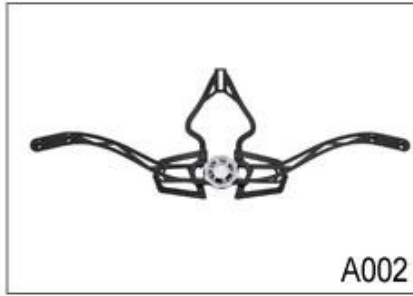

Adjustment System Options