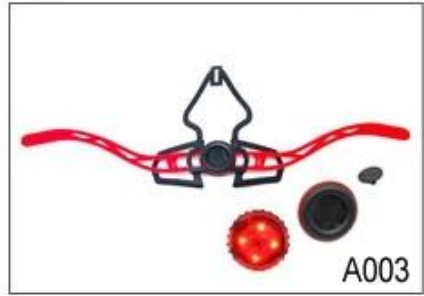

## Strap Buckle And Divider Options

We can also customize various colors buckle.

لا تفاجأ! كمصنع مع أكثر من 20 تجربة البحث والتطوير، قمنا بتطوير دوري الإحصاءات من أجل خوذات مختلفة والامتثال لتصميمات الضابط الصمام، الضابط الكامل، الضابط الشفاف، الضابط Y، خوذة مختلفة! يمكنك أن تجد الضابط صعودا وهبوطا، ضابط الشكل المتكامل، الخ جميعا في المصنع! ما هو أكثر من ذلك، من أجل إرضاء طلب العلامة التجارية الخاصة بك، يمكننا إضافة ملصقات الشعار أو تخصيص الضابط الحصري وفقا للتصميم أو فكرةك! مزيج متعدد الألوان من التعديلات لدينا هو أيضا أحد أبرزها. نعد كل! تعديل الاتصال الهاتفية الدوارة مصنوعة جيدا ويمكن أن توفر لك تجربة تركيب مريحة ومستقرة

# Adjustment System Options

A001

A002

A003

A004

A005

A006

A007