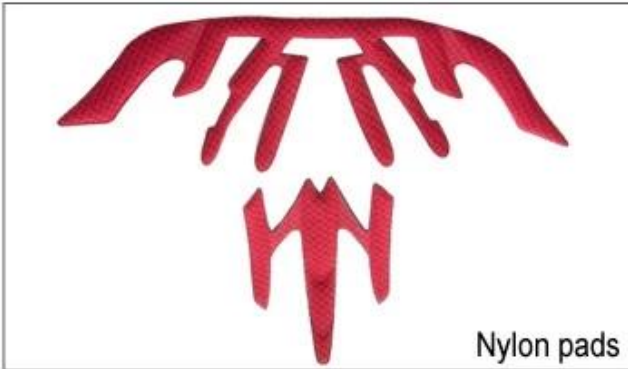

## Female Parts Options To Anchor Adjuster

T001

T002

T003

T004

T005

T006

- هناك أنواع مختلفة من خيارات نسيج الحشو الداخلية.
- منصات إيفا: إنها خلية مغلقة وغير منيعة للماء، لديها شعور مرن.
  - منصات شبكة: يمكن أن تمنع الغبار والحشرة الصغيرة تطير في الخوذة أثناء ركوب البرية.
  - منصات النايلون: مضاد للجراثيم وصديقة للبشرة وسهلة التنظيف.
  - منصات المخملية: شعور ناعم ومريح للغاية.
  - منصات كول ماكس: الراقية للغاية، يمكن أن تبقى الشعر يجف وبارد أثناء ركوب الخيل.
  - منصات ذات جودة منخفضة: سهل كسر بعد الاحتكاك بالشعر، غير مريح وساخن.

## Inner Padding Fabric Options

EVA pads

Mesh pads

Nylon pads

Velvet pads

Cool max pads

Low quality pads