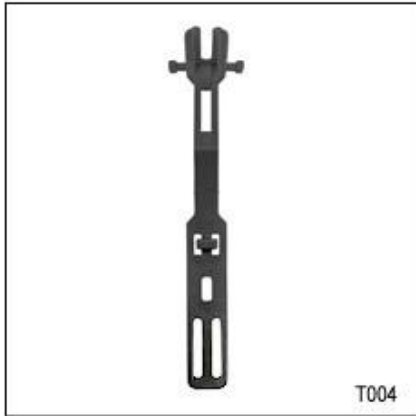

## Female Parts Options To Anchor Adjuster

T001

T002

T003

T004

T005

T006

- هناك أنواع مختلفة من خيارات نسيج الحشو الداخلية.
- منصات إيفا: إنها خلية مغلقة وغير منيعة للماء، لديها شعور مرن.
  - منصات شبكة: يمكن أن تمنع الغبار والحشرة الصغيرة تطير في الخوذة أثناء ركوب البرية.
  - منصات النايلون: مضاد للجراثيم وصديقة للبشرة وسهلة التنظيف.
  - منصات المخملية: شعور ناعم ومريح للغاية.
  - منصات كول ماكس: الراقية للغاية، يمكن أن تبقى الشعر يجف وبارد أثناء ركوب الخيل.
  - منصات ذات جودة منخفضة: سهل كسر بعد الاحتكاك بالشعر، غير مريح وساخن.