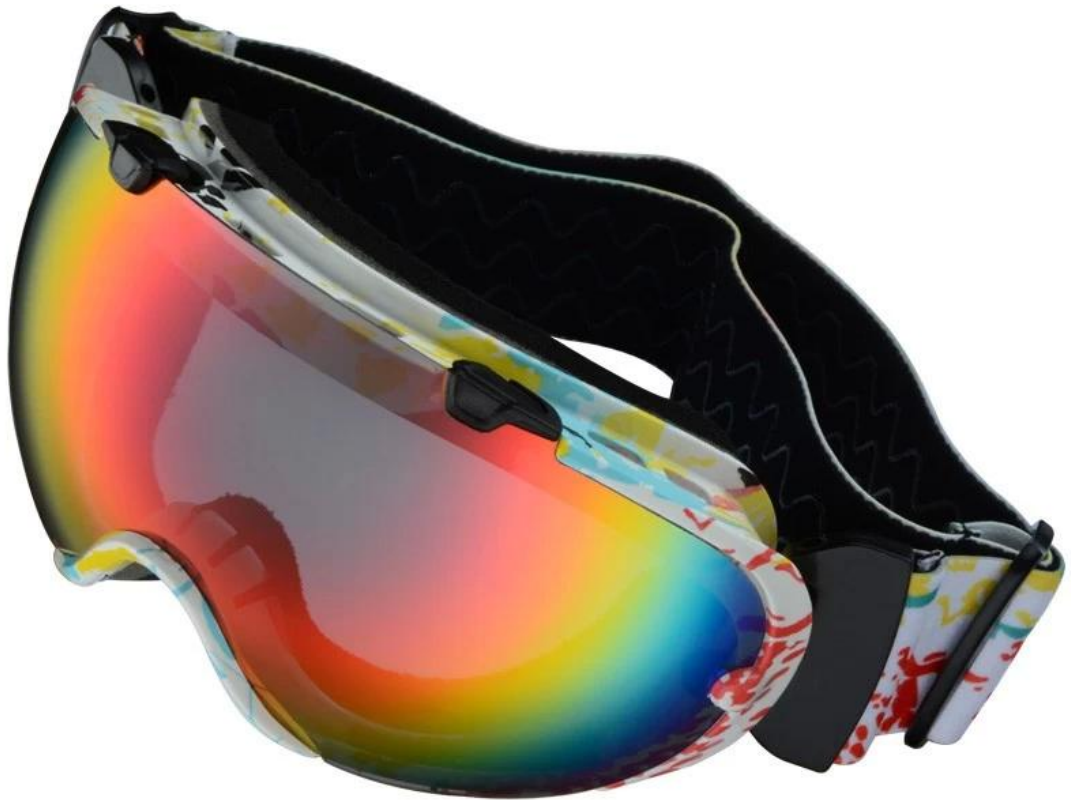

## الوصف:

الأشعة فوق البنفسجية، CUT، مزدوجة جيدة لمقاومة للخدش، وأثر المقاومة PC هو مع أداء مرنة ممتازة. عدسة TPU إطار ومكافحة الضباب وغيرها من الميزات. وللتزلج نظارات في تصميم مريح، مع صلابة قوية. مريح وقابل للتعديل لارتداء. عدسة يمكن أن تكون عازمة دون كسر ومع قوة عالية. مظهر جميل وعصري يجلب لك التمتع البصرية في نهاية المطاف في مختلف الألعاب الرياضية في الهواء الطلق

## ميزة المنتج

معلومات اساسية	
اسم العنصر	لمكافحة الضباب الثلج تزلج نظارات تزلج نظارات
علامة تجارية	AURORA
نموذج	QF-S712
إنتاج مكان	دونغقوان الصين
اللون	وردي أبيض أسود
مادة	إطارات النظارات TPEE + عدسة PC
خاصية	مناسبة لجميع أنواع الطقس
وظيفة	الأشعة فوق البنفسجية المضادة للضباب ومقاومة الغبار تأثير 100% مقاومة للاهتراء
عينات والدفع سياسات	
المواصفات تكلفة عينة	يعتمد على الخاص طلب
المواصفات الوقت عينة	بعد 0-15 أيام تأكيد العمل الفني
عشوائي الوقت عينة	تسليم 3 أيام
دفع طريقة	PAYPAL أو T / T

3

**2.8mm thickness**  
**polycarbonate lenses glasses**

4

**Fashion external&Exquisite**  
**workmanship**

الأخضر والأصفر

الأبيض و أحمر

أسود

أبيض وأسود