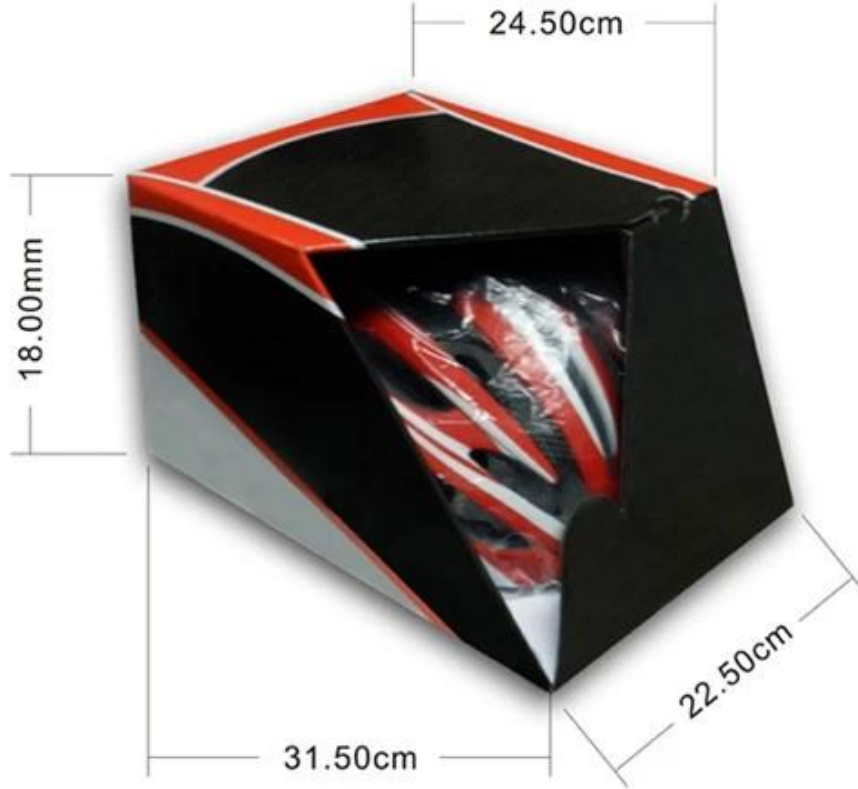

Packaging معلومات الدراجة الطريق الخوذ

أمانظومات لكل الكرتون: 12 قطعة / كرتون

سم 73X58X35 القياسات الحزمة:

الوزن الإجمالي: 6.50 كجم

كيس بولي برويلين وٲ مربع اللون، و 12 جهاز كمبيوتر شخصى فى الكرتون البنى / PCS نوع الحزمة: 1

Packaging

Items per Carton: 12 Pieces/Carton

Package Measurements: 73X58X35 cm

Gross Weight: 6.50 kg

Package Type: 1PCS/PP bag wth color box, 12 PCS PER BROWN CARTON

:علم محيط الرأس من تسلق خوذة

الأوروبي Headform:

تم تصميم البيضاوي على شكل خوذة للرأس المتسابق مع البعد الذي يصلح كبير بالنسبة للأوروبيين.

عام headform:

العامة لرأس المتسابق مع البعد الذي هو أطول قليلا، من الأمام إلى الخلف من على قياس جنباً إلى headform تم تصميم خوذة جنب.