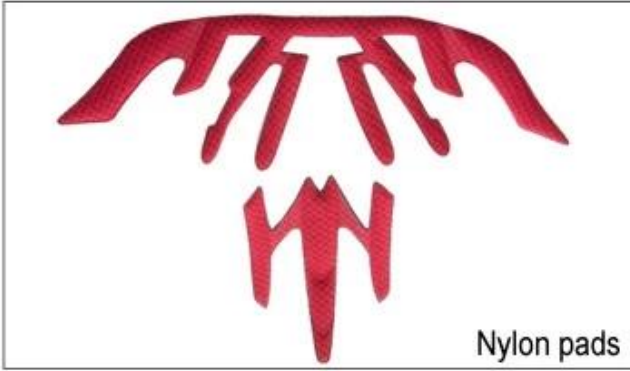

## Adjustment System Options

هناك أنواع مختلفة من الخيارات النسيج الحشو الداخلية.  
 منصات إيفا: من الخلايا المغلقة وغير منفذة للماء، وقد يشعر مرونة.  
 شبكة منصات: أنه يمكن منع الغبار والحشرات الصغيرة تطير في خوذة أثناء ركوب البرية.  
 منصات النايلون: مضاد للجراثيم والجلد ودية، وسهلة التنظيف.  
 منصات المخملية: شعور لينة جدا ومريحة.  
 كول ماكس منصات: الراقية جدا، يمكن أن تبقى على الشعر جافة وباردة أثناء ركوب.  
 انخفاض منصات جودة: كسر سهلة بعد احتكاك مع الشعر، وغير مريح والساخنة

## Inner Padding Fabric Options

EVA pads

Mesh pads

Nylon pads

Velvet pads

Cool max pads

Low quality pads

التي هي أخف وزنا بنسبة 15% من حزام خودة Airlite التهوية والراحة هي في غاية الأهمية، لهذا السبب يتميز ماننا الأشرطة الأشرطة هي أخف، أقوى وأكثر تنفس من حزام خودة العادي. كما أنها لا تلتصق على وجهه بسهولة عندما تبدأ Teton. القياسية درجات الحرارة في الارتفاع. سريع نظام التأقلم حزام يمكن تكييفها بسهولة وبشكل مستمر لديك بالضبط شكل الرأس. خودة يبقى آمن على رأسه في جميع الحالات والأشرطة حزام هي دائما في أفضل وضع