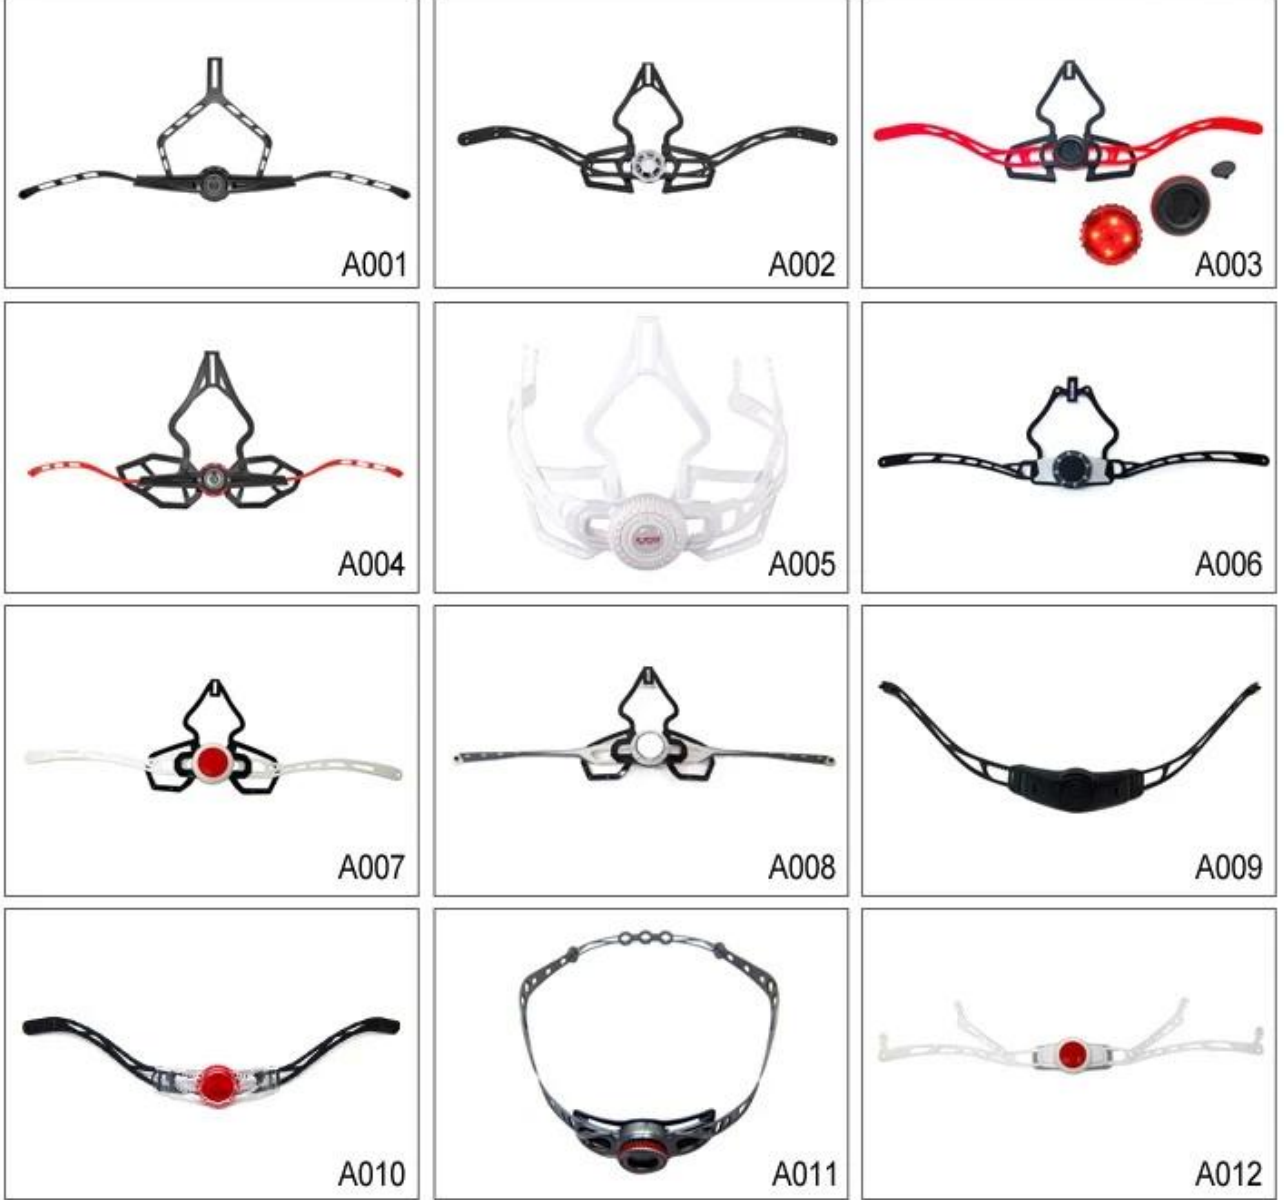

يمكننا أن نضيف ملصقات شعار أو تخصيص الضابط الحصري الخاص بك وفقا للتصميم الخاص بك أو فكرة! مزيج متعدد الألوان من لها نعد كل تعديل الطلب الدورية هو من صنع جيدا اند يمكن أن توفر لك راحة و highlights.We التعديلات لدينا هي أيضا واحدة من!أمبير؛ مستقرة تجربة المناسب

Adjustment System Options

هناك أنواع مختلفة من الخيارات النسيج الحشو الداخلية.
منصات إيفا: من الخلايا المغلقة وغير منفذة للماء، وقد يشعر مرونة.
شبكة منصات: أنه يمكن منع الغبار والحشرات الصغيرة تطير في خوذة أثناء ركوب البرية.
منصات النايلون: مضاد للجراثيم والجلد ودية، وسهلة التنظيف.
منصات المخملية: شعور لينة جدا ومريحة.
كول ماكس منصات: الراقية جدا، يمكن أن تبقى على الشعر جافة وباردة أثناء ركوب.
انخفاض منصات جودة: كسر سهلة بعد احتكاك مع الشعر، وغير مريح والساخنة