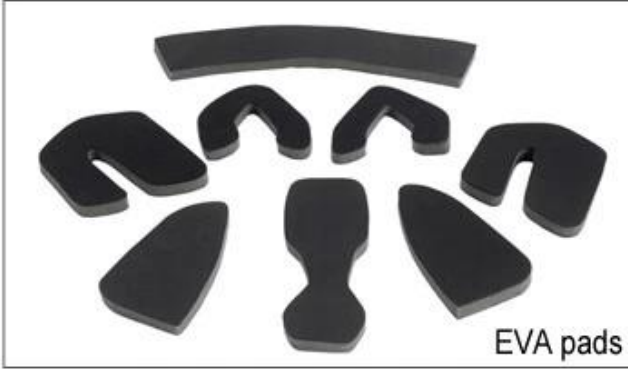

Buckle Options

B001

ITW standard helmet buckle

Traditional helmet buckle

B002

Patent self-developed magnetic buckle

Fidlock magnetic buckle

B003

We can also customize various colors buckle.

أمبير! تجربة التطوير، ونحن قد وضعت سلسلة من التعديلات لمختلف الخوذات اند الامتثال R & لا تندهبش! كما ومصنع مع 23 عاما شكل الضابط، الضابط الصمام، والكامل الضابط رئيس، Y، التصاميم خوذة مختلفة يمكنك العثور على ما يصل وأمبير! الضابط أسفل الضابط شفافة، الضابط متكامل، وما إلى ذلك كل في المصنع! ما هو أكثر من ذلك، من أجل تلبية الطلب العلامة التجارية الخاصة بك، يمكننا أن نضيف ملصقات شعار أو تخصيص الضابط الحصري الخاص بك وفقا للتصميم الخاص بك أو فكرة! مزيج متعدد الألوان من لها نعد كل تعديل الطلب الدورية هو من صنع جيدا اند يمكن أن توفر لك راحة و highlights.We التعديلات لدينا هي أيضا واحدة من أمبير! مستقرة تجربة المناسب

Adjustment System Options

هناك أنواع مختلفة من الخيارات النسيج الحشو الداخلية.
 منصات إيفا: من الخلايا المغلقة وغير منفذة للماء، وقد يشعر مرونة.
 شبكة منصات: أنه يمكن منع الغبار والحشرات الصغيرة تطير في خوذة أثناء ركوب البرية.
 منصات النايلون: مضاد للجراثيم والجلد ودية، وسهلة التنظيف.
 منصات المخملية: شعور لينة جدا ومريحة.
 كول ماكس منصات: الراقية جدا، يمكن أن تبقى على الشعر جافة وباردة أثناء ركوب.
 انخفاض منصات جودة: كسر سهلة بعد احتكاك مع الشعر، وغير مريح والساخنة.

Inner Padding Fabric Options

EVA pads

Mesh pads

Nylon pads

Velvet pads

Cool max pads

Low quality pads

التي هي أخف وزنا بنسبة 15% من حزام خوذة Airlite التهوية والراحة هي في غاية الأهمية، لهذا السبب يتميز ماننا الأشرطة القياسية التي هي أخف، أقوى وأكثر تنفس من حزام خوذة العادي. كما أنها لا تلتصق على وجهه بسهولة عندما تبدأ Teton. القياسية درجات الحرارة في الارتفاع. سريع نظام التأقلم حزام يمكن تكييفها بسهولة وبشكل مستمر لديك بالضبط شكل الرأس. خوذة يبقى آمن على رأسه في جميع الحالات والأشرطة حزام هي دائما في أفضل وضع.