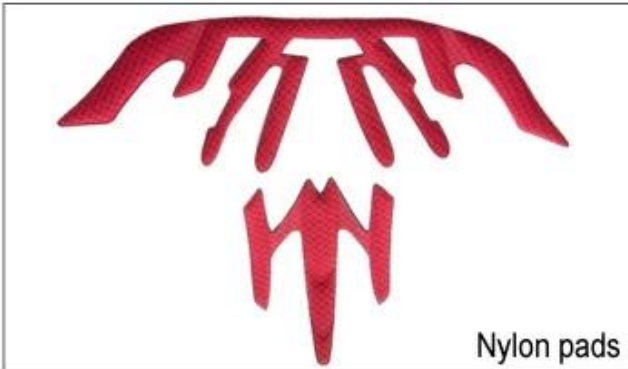

Adjustment System Options

هناك أنواع مختلفة من الخيارات النسيج الحشو الداخلية.
 منصات إيفا: من الخلايا المغلقة وغير منفذة للماء، وقد يشعر مرونة.
 شبكة منصات: أنه يمكن منع الغبار والحشرات الصغيرة تطير في خوذة أثناء ركوب البرية.
 منصات النايلون: مضاد للجراثيم والجلد ودية، وسهلة التنظيف.
 منصات المخملية: شعور لينة جدا ومريحة.
 كول ماكس منصات: الراقية جدا، يمكن أن تبقى على الشعر جافة وباردة أثناء ركوب.
 انخفاض منصات جودة: كسر سهلة بعد احتكاك مع الشعر، وغير مريح والساخنة.

Inner Padding Fabric Options

EVA pads

Mesh pads

Nylon pads

Velvet pads

Cool max pads

Low quality pads

التي هي أخف وزنا بنسبة 15% من حزام خوذة Airlite التهوية والراحة هي في غاية الأهمية، لهذا السبب يتميز ماننا الأشرطة القياسية التي هي أخف، أقوى وأكثر تنفس من حزام خوذة العادي. كما أنها لا تلتصق على وجهه بسهولة عندما تبدأ Teton. القياسية درجات الحرارة في الارتفاع. سريع نظام التأقلم حزام يمكن تكييفها بسهولة وبشكل مستمر لديك بالضبط شكل الرأس. خوذة يبقى آمن على رأسه في جميع الحالات والأشرطة حزام هي دائما في أفضل وضع.