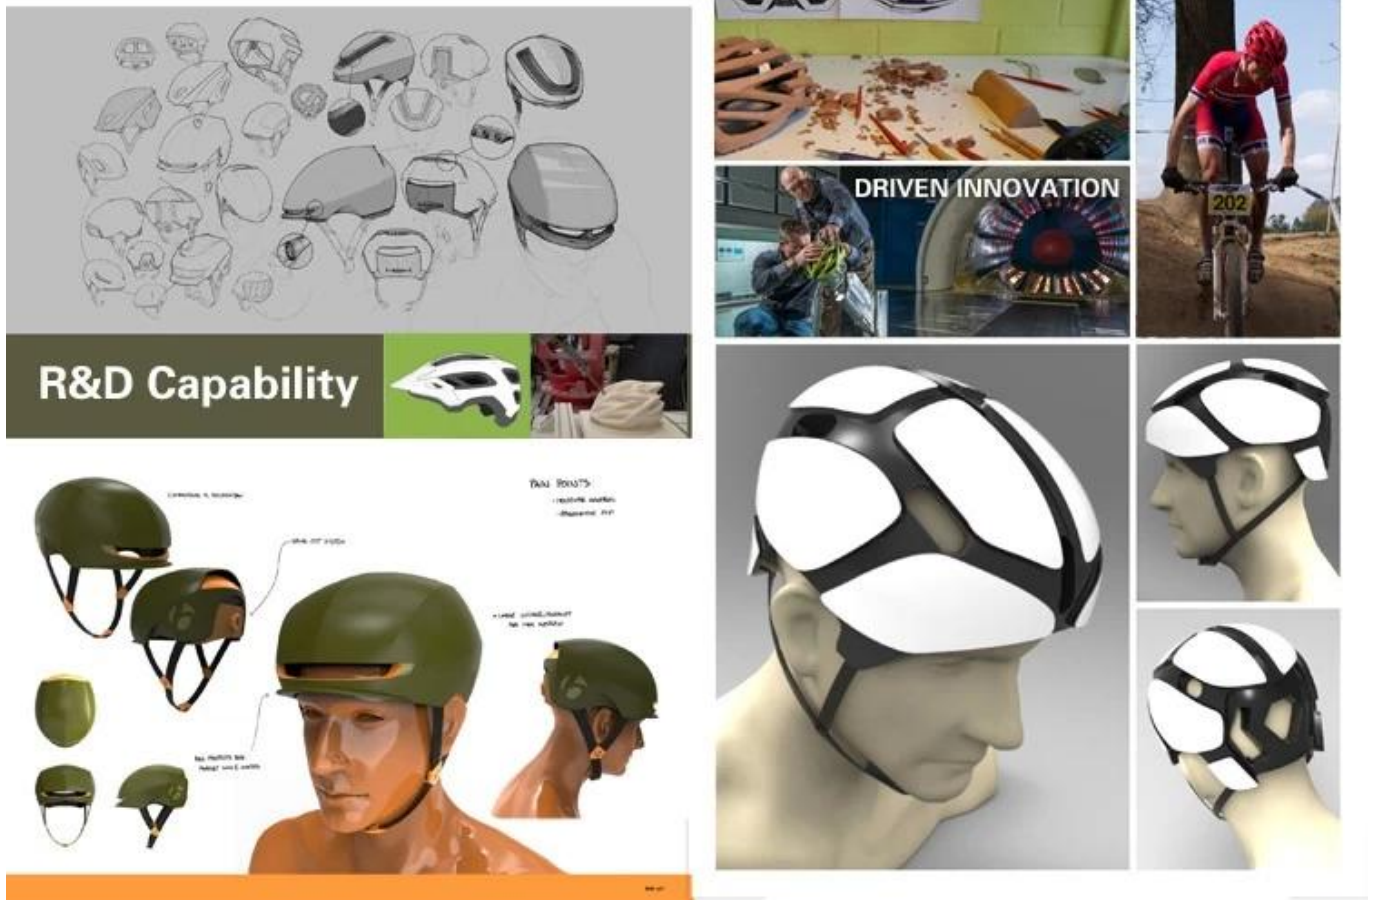

Turn your idea into a custom concrete product!

تسليم سريع-

الشحن الجوي والنقل البحري كلها بخير بعد الاتفاق هنا! يمكنك تحديد كل وسائل النقل المحتملة التي Internatioanl Express، تريدها وسنبذل قصارى جهدنا للمساعدة! لقد قمنا بالفعل ببناء علاقات طويلة الأجل مع العديد من شركات الشحن وكيل الشحن، جميع جهودنا تركز على توفير أفضل تجربة الشحن! اختر لنا، سيكون من السهل الحفاظ على خوة آمنة طوال الوقت