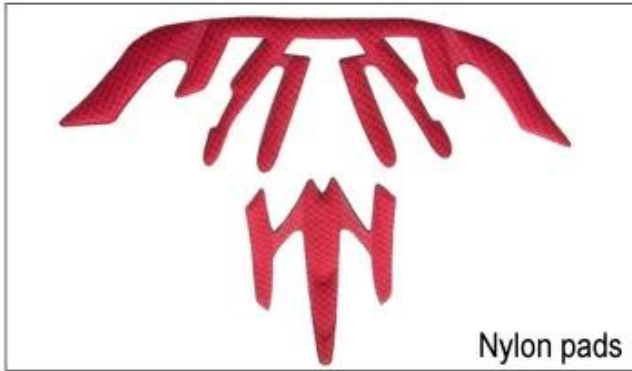

Adjustment System Options

هناك أنواع مختلفة من الخيارات النسيج الحشو الداخلية.
منصات إيفا: من الخلايا المغلقة وغير منفذة للماء، وقد يشعر مرونة.
شبكة منصات: أنه يمكن منع الغبار والحشرات الصغيرة تطير في خوذة أثناء ركوب البرية.
منصات النايلون: مضاد للجراثيم والجلد ودية، وسهلة التنظيف.
منصات المخملية: شعور لينة جدا ومريحة.
كول ماكس منصات: الراقية جدا، يمكن أن تبقى على الشعر جافة وباردة أثناء ركوب.
انخفاض منصات جودة: كسر سهلة بعد احتكاك مع الشعر، وغير مريح والساخنة

Inner Padding Fabric Options

EVA pads

Mesh pads

Nylon pads

Velvet pads

Cool max pads

Low quality pads

التي هي أخف وزنا بنسبة 15% من حزام خوذة Airlite التهوية والراحة هي في غاية الأهمية، لهذا السبب يتميز ماننا الأشرطة القياسية التي هي أخف، أقوى وأكثر تنفس من حزام خوذة العادي. كما أنها لا تلتصق على وجهه بسهولة عندما تبدأ Teton. القياسية درجات الحرارة في الارتفاع. سريع نظام التأقلم حزام يمكن تكييفها بسهولة وبشكل مستمر لديك بالضبط شكل الرأس. خوذة يبقى آمن على رأسه في جميع الحالات والأشرطة حزام هي دائما في أفضل وضع.