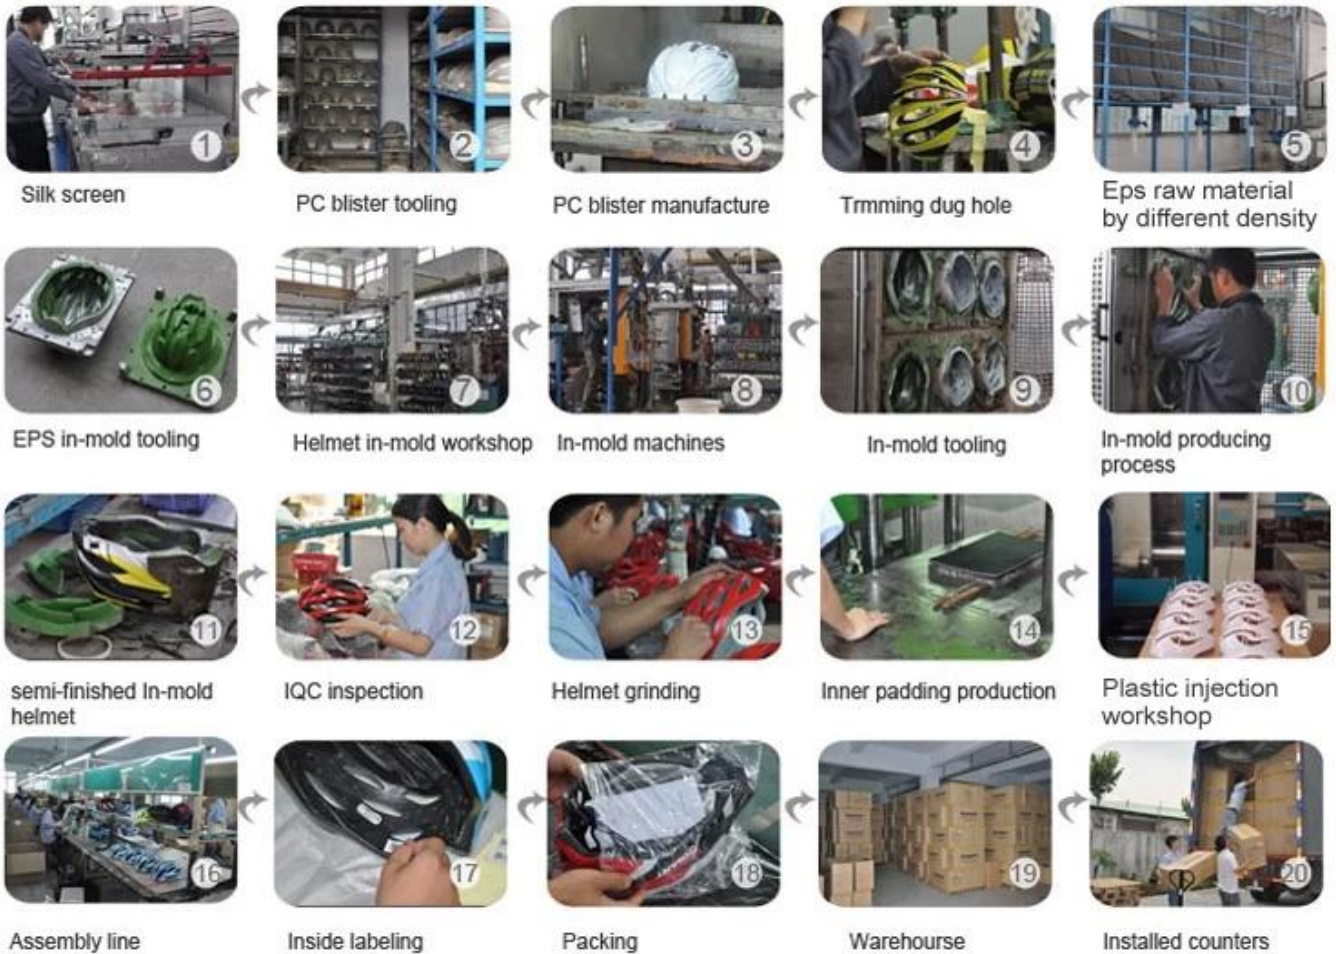

Production Procedure

Process Overview:

Material and Equipment Requirements:

- Raw material: EPS, PC, ABS, PET, etc. : Warehouse

-- Equipment: Injection machine, In-mold machine, Grinding machine, etc. : Production department

- Process: Injection molding, In-mold, Grinding, etc. : Production department

-- Quality control: IQC, OQC, etc. : Quality control department

- Packaging: Packing, etc. : Warehouse

- Distribution: Installed counters, etc. : Distribution department