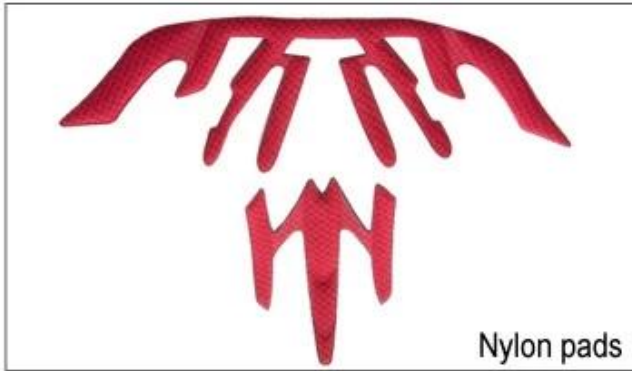

Adjustment System Options

هناك أنواع مختلفة من الخيارات النسيج الحشو الداخلية.
منصات إيفا: من الخلايا المغلقة وغير منفذة للماء، وقد يشعر مرونة.
شبكة منصات: أنه يمكن منع الغبار والحشرات الصغيرة تطير في خوذة أثناء ركوب البرية.
منصات النايلون: مضاد للجراثيم والجلد ودية، وسهلة التنظيف.
منصات المخملية: شعور لينة جدا ومريحة.
كول ماكس منصات: الراقية جدا، يمكن أن تبقى على الشعر جافة وباردة أثناء ركوب.
انخفاض منصات جودة: كسر سهلة بعد احتكاك مع الشعر، وغير مريح والساخنة.

Inner Padding Fabric Options

EVA pads

Mesh pads

Nylon pads

Velvet pads

Cool max pads

Low quality pads

وهناك أنواع مختلفة من منصات الداخلية لاختيارك.