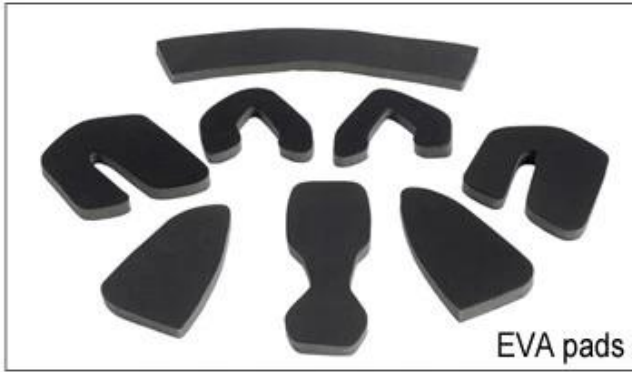

B001

ITW standard helmet buckle

Traditional helmet buckle

B002

Patent self-developed magnetic buckle

Fidlock magnetic buckle

B003

We can also customize various colors buckle.

Adjustment System Options

هناك أنواع مختلفة من الخيارات النسيج الحشو الداخلية.
منصات إيفا: من الخلايا المغلقة وغير منفذة للماء، وقد يشعر مرونة.
شبكة منصات: أنه يمكن منع الغبار والحشرات الصغيرة تطير في خوذة أثناء ركوب البرية.
منصات النايلون: مضاد للجراثيم والجلد ودية، وسهلة التنظيف.
منصات المخملية: شعور لينة جدا ومريحة.
كول ماكس منصات: الراقية جدا، يمكن أن تبقى على الشعر جافة وباردة أثناء ركوب.
انخفاض منصات جودة: كسر سهلة بعد احتكاك مع الشعر، وغير مريح والساخنة.

Inner Padding Fabric Options

EVA pads

Mesh pads

Nylon pads

Velvet pads

Cool max pads

Low quality pads

وهناك أنواع مختلفة من منصات الداخلية لاختيارك.