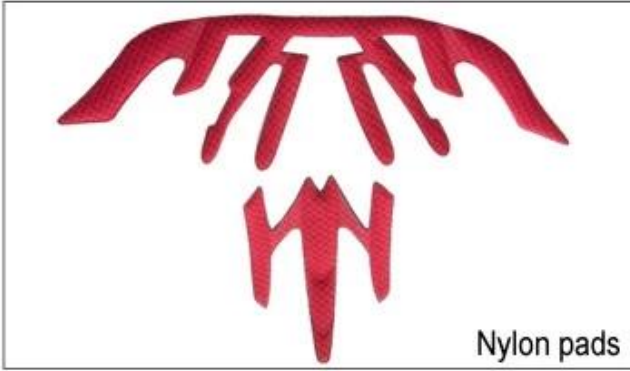

## Adjustment System Options

هناك أنواع مختلفة من الخيارات النسيج الحشو الداخلية.  
منصات إيفا: من الخلايا المغلقة وغير منفذة للماء، وقد يشعر مرونة.  
شبكة منصات: أنه يمكن منع الغبار والحشرات الصغيرة تطير في خوذة أثناء ركوب البرية.  
منصات النايلون: مصاد للجراثيم والجلد ودية، وسهلة التنظيف.  
منصات المخملية: شعور لينة جدا ومريحة.  
كول ماكس منصات: الراقية جدا، يمكن أن تبقى على الشعر جافة وباردة أثناء ركوب.  
انخفاض منصات جودة: كسر سهلة بعد احتكاك مع الشعر، وغير مريح والساخنة

## Inner Padding Fabric Options

EVA pads

Mesh pads

Nylon pads

Velvet pads

Cool max pads

Low quality pads

وهناك أنواع مختلفة من منصات الداخلية لاختيارك.