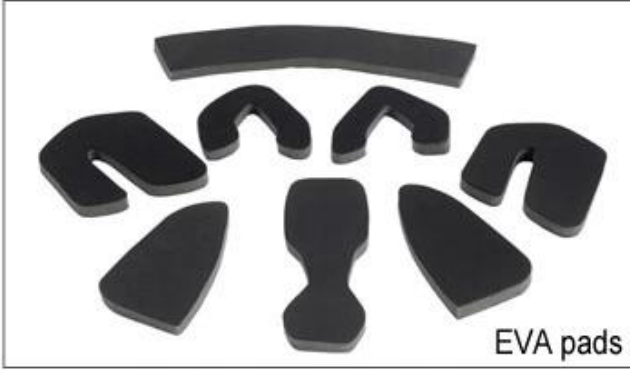

## Buckle Options

B001

ITW standard helmet buckle

Traditional helmet buckle

B002

Patent self-developed magnetic buckle

Fidlock magnetic buckle

B003

We can also customize various colors buckle.

أمبير؛ تجربة التطوير، ونحن قد وضعت سلسلة من التعديلات لمختلف الخوذات اند الامتثال R & لا تندهبش! كما ومصنع مع 23 عاما شكل الضابط، الضابط الصمام، والكامل الضابط رئيس، Y، التصاميم خوذة مختلفة يمكنك العثور على ما يصل وأمبير؛ الضابط أسفل الضابط شفافة، الضابط متكامل، وما إلى ذلك كل في المصنع! ما هو أكثر من ذلك، من أجل تلبية الطلب العلامة التجارية الخاصة بك، يمكننا أن نضيف ملصقات شعار أو تخصيص الضابط الحصري الخاص بك وفقا للتصميم الخاص بك أو فكرة! مزيج متعدد الألوان من لها نعد كل تعديل الطلب الدورية هو من صنع جيدا اند يمكن أن توفر لك راحة و highlights. We التعديلات لدينا هي أيضا واحدة من! أمبير؛ مستقرة تجربة المناسب

## Adjustment System Options

هناك أنواع مختلفة من الخيارات النسيج الحشو الداخلية.  
منصات إيفا: من الخلايا المغلقة وغير منفذة للماء، وقد يشعر مرونة.  
شبكة منصات: أنه يمكن منع الغبار والحشرات الصغيرة تطير في خوذة أثناء ركوب البرية.  
منصات النايلون: مصاد للجراثيم والجلد ودية، وسهلة التنظيف.  
منصات المخملية: شعور لينة جدا ومريحة.  
كول ماكس منصات: الراقية جدا، يمكن أن تبقى على الشعر جافة وباردة أثناء ركوب.  
انخفاض منصات جودة: كسر سهلة بعد احتكاك مع الشعر، وغير مريح والساخنة

## Inner Padding Fabric Options

EVA pads

Mesh pads

Nylon pads

Velvet pads

Cool max pads

Low quality pads

وهناك أنواع مختلفة من منصات الداخلية لاختيارك.