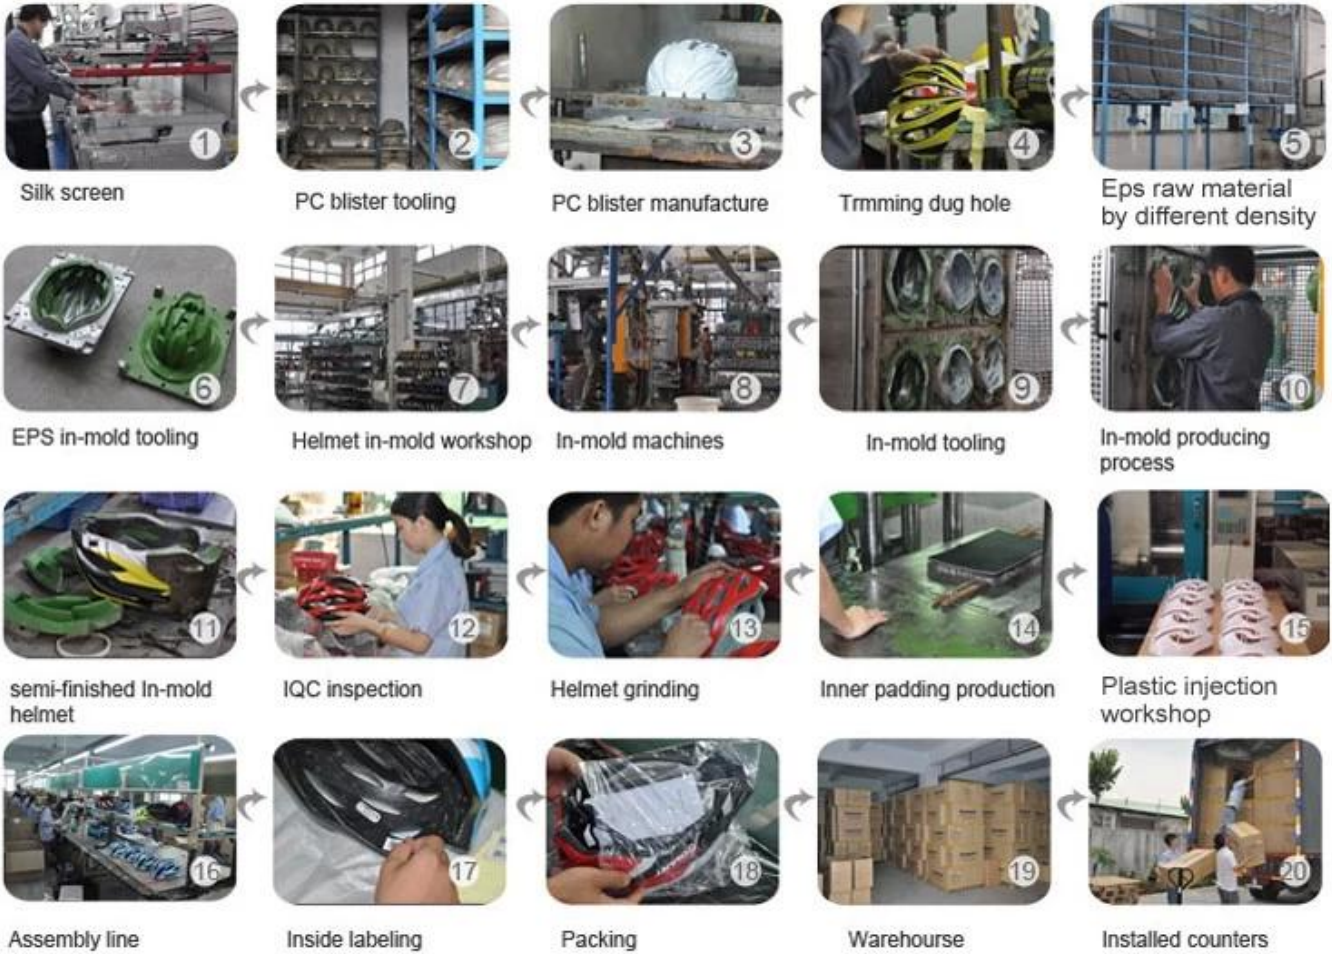

Production Procedure

品質 管理:

品質 管理 部門 品質 管理 部門 品質 管理 部門 品質 管理 部門:

- 品質 管理 部門 品質 管理 部門 品質 管理 部門 品質 管理 部門 品質 管理 部門 :品質 管理
- 品質 管理 部門 品質 管理 部門 :品質 管理 部門 品質 管理 部門 品質 管理 部門 品質 管理 部門 OEM 品質 管理 部門 品質 管理 部門 品質 管理 部門
- R & 品質 管理 部門 D: 品質 管理 部門 品質 管理 部門 品質 管理 部門 品質 管理 部門
- 品質 管理 部門 品質 管理 部門 品質 管理 部門 品質 管理 部門 品質 管理 部門 品質 管理 部門 :品質 管理
- 品質 管理 部門 品質 管理 部門 品質 管理 部門 品質 管理 部門 品質 管理 部門 品質 管理 部門 :品質 管理 部門 品質 管理
- 品質 管理 部門 品質 管理 部門 品質 管理 部門 品質 管理 部門 品質 管理 部門 :品質 管理