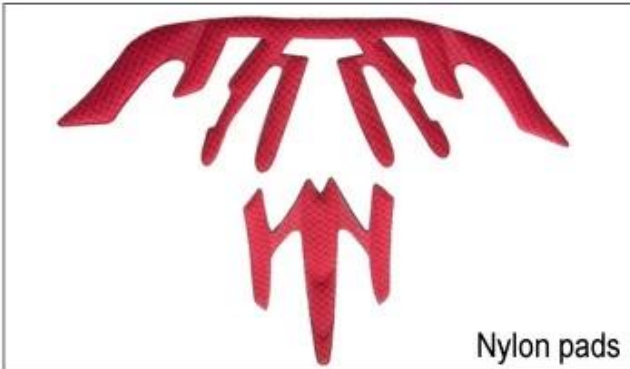

Adjustment System Options

هناك أنواع مختلفة من الخيارات النسيج الحشو الداخلية.
منصات إيفا: من الخلايا المغلقة وغير منفذة للماء، وقد يشعر مرونة.
شبكة منصات: أنه يمكن منع الغبار والحشرات الصغيرة تطير في خوذة أثناء ركوب البرية.
منصات النايلون: مضاد للجراثيم والجلد ودية، وسهلة التنظيف.
منصات المخملية: شعور لينة جدا ومريحة.
كول ماكس منصات: الراقية جدا، يمكن أن تبقى على الشعر جافة وباردة أثناء ركوب.
انخفاض منصات جودة: كسر سهلة بعد احتكاك مع الشعر، وغير مريح والساخنة

Inner Padding Fabric Options

EVA pads

Mesh pads

Nylon pads

Velvet pads

Cool max pads

Low quality pads

التي هي أخف وزنا بنسبة 15% من حزام خوذة Airlite التهوية والراحة هي في غاية الأهمية، لهذا السبب يتميز ماننا الأشرطة القياسية التي هي أخف، أقوى وأكثر تنفس من حزام خوذة العادي. كما أنها لا تلتصق على وجهه بسهولة عندما تبدأ Teton. القياسية درجات الحرارة في الارتفاع. سريع نظام التأقلم حزام يمكن تكييفها بسهولة وبشكل مستمر لديك بالضبط شكل الرأس. خوذة يبقى آمن على رأسه في جميع الحالات والأشرطة حزام هي دائما في أفضل وضع.

Nylon strap

PP strap

Tetoron strap

Polyester strap

PU strap

Available colored/patterned strap

:علم محيط الرأس من الصين الأطفال خوذة

:الأوروبي Headform