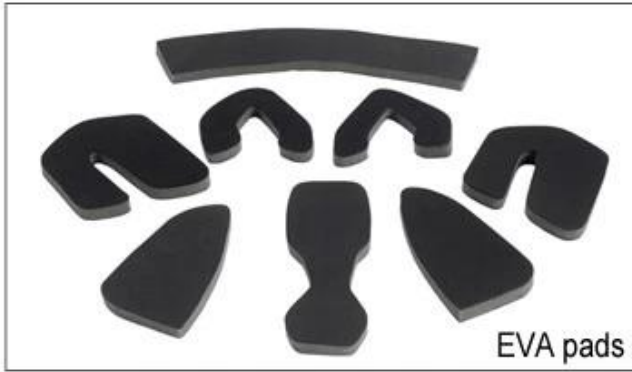

Inner Padding Fabric Options