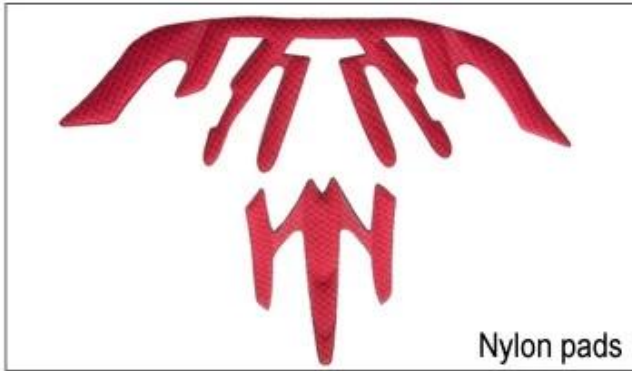

## Adjustment System Options

هناك أنواع مختلفة من الخيارات النسيج الحشو الداخلية.  
منصات إيفا: من الخلايا المغلقة وغير منفذة للماء، وقد يشعر مرونة.  
شبكة منصات: أنه يمكن منع الغبار والحشرات الصغيرة تطير في خوذة أثناء ركوب البرية.  
منصات النايلون: مصاد للجراثيم والجلد ودية، وسهلة التنظيف.  
منصات المخملية: شعور لينة جدا ومريحة.  
كول ماكس منصات: الراقية جدا، يمكن أن تبقى على الشعر جافة وباردة أثناء ركوب.  
انخفاض منصات جودة: كسر سهلة بعد احتكاك مع الشعر، وغير مريح والساخنة

## Inner Padding Fabric Options

EVA pads

Mesh pads

Nylon pads

Velvet pads

Cool max pads

Low quality pads

التي هي أخف وزنا بنسبة 15% من حزام خوذة Airlite التهوية والراحة هي في غاية الأهمية، لهذا السبب يتميز ماننا الأشرطة القياسية التي هي أخف، أقوى وأكثر تنفس من حزام خوذة العادي. كما أنها لا تلتصق على وجهه بسهولة عندما تبدأ Teton. القياسية درجات الحرارة في الارتفاع. سريع نظام التأقلم حزام يمكن تكييفها بسهولة وبشكل مستمر لديك بالضبط شكل الرأس. خوذة يبقى آمن على رأسه في جميع الحالات والأشرطة حزام هي دائما في أفضل وضع.