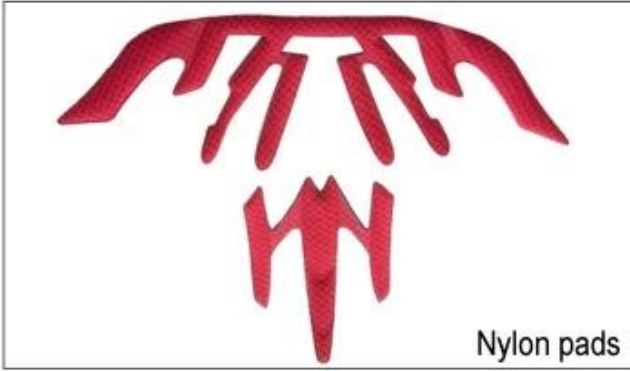

Adjustment System Options

هناك أنواع مختلفة من الخيارات النسيج الحشو الداخلية.
منصات إيفا: من الخلايا المغلقة وغير منفذة للماء، وقد يشعر مرونة.
شبكة منصات: أنه يمكن منع الغبار والحشرات الصغيرة تطير في خوذة أثناء ركوب البرية.
منصات النايلون: مصاد للجراثيم والجلد ودية، وسهلة التنظيف.
منصات المخملية: شعور لينة جدا ومريحة.
كول ماكس منصات: الراقية جدا، يمكن أن تبقى على الشعر جافة وباردة أثناء ركوب.
انخفاض منصات جودة: كسر سهلة بعد احتكاك مع الشعر، وغير مريح والساخنة

Inner Padding Fabric Options

EVA pads

Mesh pads

Nylon pads

Velvet pads

Cool max pads

Low quality pads

التي هي أخف وزنا بنسبة 15% من حزام خوذة Airlite التهوية والراحة هي في غاية الأهمية، لهذا السبب يتميز ماننا الأشرطة القياسية التي هي أخف، أقوى وأكثر تنفس من حزام خوذة العادي. كما أنها لا تلتصق على وجهه بسهولة عندما تبدأ Teton. القياسية درجات الحرارة في الارتفاع. سريع نظام التأقلم حزام يمكن تكييفها بسهولة وبشكل مستمر لديك بالضبط شكل الرأس. خوذة يبقى آمن على رأسه في جميع الحالات والأشرطة حزام هي دائما في أفضل وضع.