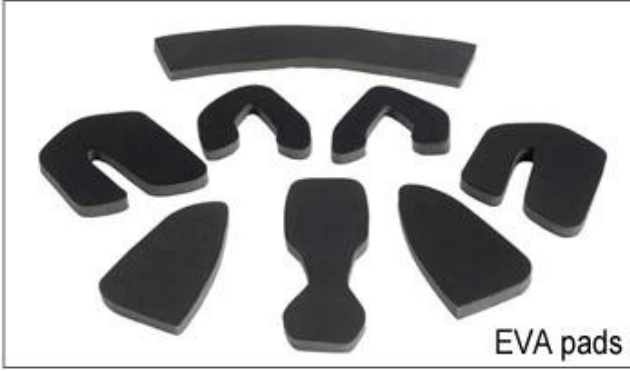

□□□ □□□□□□□ □□ □□□ **MTB** □□□□:

Buckle Options

B001

ITW standard helmet buckle

Traditional helmet buckle

B002

Patent self-developed magnetic buckle

Fidlock magnetic buckle

B003

We can also customize various colors buckle.

أمبير؛ تجربة التطوير، ونحن قد وضعت سلسلة من التعديلات لمختلف الخوذات اند الامتثال R & لا تندهبش! كما ومصنع مع 23 عاما شكل الضابط، الضابط الصمام، والكامل الضابط رئيس، Y، التصاميم خوذة مختلفة يمكنك العثور على ما يصل وأمبير؛ الضابط أسفل الضابط شفافة، الضابط متكامل، وما إلى ذلك كل في المصنع! ما هو أكثر من ذلك، من أجل تلبية الطلب العلامة التجارية الخاصة بك، يمكننا أن نضيف ملصقات شعار أو تخصيص الضابط الحصري الخاص بك وفقا للتصميم الخاص بك أو فكرة! مزيج متعدد الألوان من لها نعد كل تعديل الطلب الدورية هو من صنع جيدا اند يمكن أن توفر لك راحة و highlights. We التعديلات لدينا هي أيضا واحدة من! أمبير؛ مستقرة تجربة المناسب

Adjustment System Options

هناك أنواع مختلفة من الخيارات النسيج الحشو الداخلية.
منصات إيفا: من الخلايا المغلقة وغير منفذة للماء، وقد يشعر مرونة.
شبكة منصات: أنه يمكن منع الغبار والحشرات الصغيرة تطير في خوذة أثناء ركوب البرية.
منصات النايلون: مصاد للجراثيم والجلد ودية، وسهلة التنظيف.
منصات المخملية: شعور لينة جدا ومريحة.
كول ماكس منصات: الراقية جدا، يمكن أن تبقى على الشعر جافة وباردة أثناء ركوب.
انخفاض منصات جودة: كسر سهلة بعد احتكاك مع الشعر، وغير مريح والساخنة

Inner Padding Fabric Options

EVA pads

Mesh pads

Nylon pads

Velvet pads

Cool max pads

Low quality pads

التي هي أخف وزنا بنسبة 15% من حزام خوذة Airlite التهوية والراحة هي في غاية الأهمية، لهذا السبب يتميز ماننا الأشرطة القياسية التي هي أخف، أقوى وأكثر تنفس من حزام خوذة العادي. كما أنها لا تلتصق على وجهه بسهولة عندما تبدأ Teton. القياسية درجات الحرارة في الارتفاع. سريع نظام التأقلم حزام يمكن تكييفها بسهولة وبشكل مستمر لديك بالضبط شكل الرأس. خوذة يبقى آمن على رأسه في جميع الحالات والأشرطة حزام هي دائما في أفضل وضع.