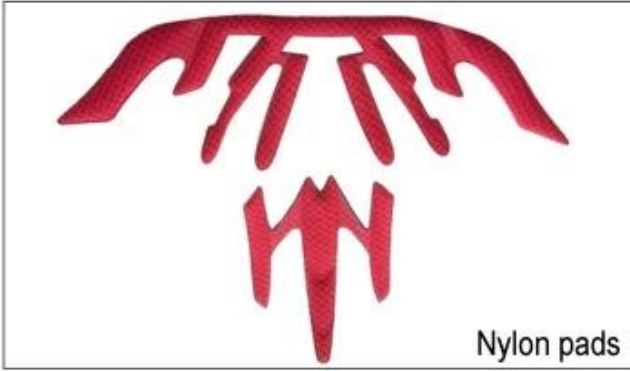

## Adjustment System Options

هناك أنواع مختلفة من الخيارات النسيج الحشو الداخلية.  
منصات إيفا: من الخلايا المغلقة وغير منفذة للماء، وقد يشعر مرونة.  
شبكة منصات: أنه يمكن منع الغبار والحشرات الصغيرة تطير في خوذة أثناء ركوب البرية.  
منصات النايلون: مصاد للجراثيم والجلد ودية، وسهلة التنظيف.  
منصات المخملية: شعور لينة جدا ومريحة.  
كول ماكس منصات: الراقية جدا، يمكن أن تبقى على الشعر جافة وباردة أثناء ركوب.  
انخفاض منصات جودة: كسر سهلة بعد احتكاك مع الشعر، وغير مريح والساخنة

## Inner Padding Fabric Options

EVA pads

Mesh pads

Nylon pads

Velvet pads

Cool max pads

Low quality pads

التي هي أخف وزنا بنسبة 15% من حزام خوذة Airlite التهوية والراحة هي في غاية الأهمية، لهذا السبب يتميز ماننا الأشرطة القياسية التي هي أخف، أقوى وأكثر تنفس من حزام خوذة العادي. كما أنها لا تلتصق على وجهه بسهولة عندما تبدأ Teton. القياسية درجات الحرارة في الارتفاع. سريع نظام التأقلم حزام يمكن تكييفها بسهولة وبشكل مستمر لديك بالضبط شكل الرأس. خوذة يبقى آمن على رأسه في جميع الحالات والأشرطة حزام هي دائما في أفضل وضع.