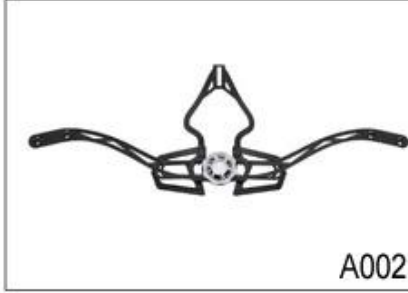

تعديل قفل الرأس للضوء فائقة خودة الدراجة

أمبير! تجربة التطوير، ونحن قد وضعت سلسلة من التعديلات لمختلف الخوذات اند R & كما ومصنع مع 23 عاما شكل الضابط، الضابط الصمام، Y، الامتثال التصاميم خودة مختلفة يمكنك العثور على ما يصل وأمبير! الضابط أسفل والكامل الضابط رئيس، الضابط شفافة، الضابط متكامل، وما إلى ذلك كل في المصنع! ما هو أكثر من ذلك، من أجل تلبية الطلب العلامة التجارية الخاصة بك، يمكننا أن نضيف ملصقات شعار أو تخصيص الضابط الحصري الخاص بك لها highlights.We وفقا للتصميم الخاص بك أو فكرة! مزيج متعدد الألوان من التعديلات لدينا هي أيضا واحدة من! نعد كل تعديل الطلب الدورية هو من صنع جيدا اند يمكن أن توفر لك راحة و أمبير! مستقرة تجربة المناسب

Adjustment System Options

A001

A002

A003

A004

A005

A006

A007

A008

A009

A010

A011

A012

هذا النظام متعدد قابل للتعديل يجعل خودة بسهولة ضبط ارتفاع في ثلاثة مواقع مختلفة لضمان أقصى قدر من الراحة ومناسبا.

مريح وسهل الاستخدام عجلة الهاتف مع لينة ضمانات وسادة مطاطية أقصى قدر من الراحة. يقدم التعديل ضبط الارتفاع المثالي. الاتصال الهاتف الصغير والوضع الراسي يمكن تعديلها دون إزالة الخودة.

أسفل يعطي تركيب أكثر دقة ومريحة من أي خوذة بسبب فريدة من نوعها تصميم محور-N-نظام تسوية ما يصل مزدوج. وهذا يسمح الجزء الخلفي من الرأس إلى أن مهزوز من قبل سادة مطاطية لينة، يتم بعد ذلك شددت بسهولة إلى التوتر الصحيح من قبل عجلة اسئلة المركزية. وخفيفة الوزن وسهلة الاستخدام