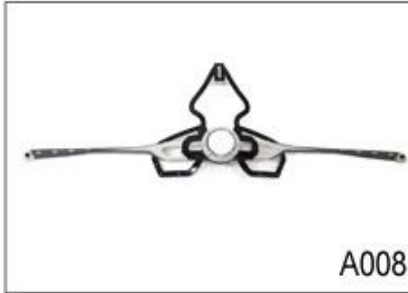

تعديل قفل الرأس للضوء فائقة خودة الدراجة

أمبير! تجربة التطوير، ونحن قد وضعت سلسلة من التعديلات لمختلف الخوذات اند R & كما ومصنع مع 23 عاما شكل الضابط، الضابط الصمام، Y، الامتثال التصاميم خودة مختلفة يمكنك العثور على ما يصل وأمبير! الضابط أسفل والكامل الضابط رئيس، الضابط شفافة، الضابط متكامل، وما إلى ذلك كل في المصنع! ما هو أكثر من ذلك، من أجل تلبية الطلب العلامة التجارية الخاصة بك، يمكننا أن نضيف ملصقات شعار أو تخصيص الضابط الحصري الخاص بك لها highlights.We وفقا للتصميم الخاص بك أو فكرة! مزيج متعدد الألوان من التعديلات لدينا هي أيضا واحدة من! نعد كل تعديل الطلب الدورية هو من صنع جيدا اند يمكن أن توفر لك راحة و أمبير! مستقرة تجربة المناسب

Adjustment System Options

A001

A002

A003

A004

A005

A006

A007

A008

A009

A010

A011

A012

هذا النظام متعدد قابل للتعديل يجعل خودة بسهولة ضبط ارتفاع في ثلاثة مواقع مختلفة لضمان أقصى قدر من الراحة ومناسبا.

مريح وسهل الاستخدام عجلة الهاتف مع لينة ضمانات وسادة مطاطية أقصى قدر من الراحة. يقدم التعديل ضبط الارتفاع المثالي. الاتصال الهاتف الصغير والوضع الراسي يمكن تعديلها دون إزالة الخودة.

أسفل يعطي تركيب أكثر دقة ومريحة من أي خوذة بسبب فريدة من نوعها تصميم محور-N-نظام تسوية ما يصل مزدوج. وهذا يسمح الجزء الخلفي من الرأس إلى أن مهزوز من قبل سادة مطاطية لينة، يتم بعد ذلك شددت بسهولة إلى التوتر الصحيح من قبل عجلة اسئلة المركزية. وخفيفة الوزن وسهلة الاستخدام