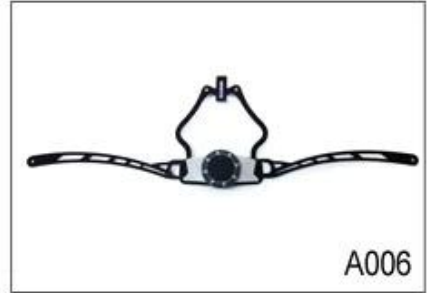

تعديل قفل الرأس للضوء فائقة خودة الدراجة

أمبير! تجربة التطوير، ونحن قد وضعت سلسلة من التعديلات لمختلف الخوذات اند R & كما ومصنع مع 23 عاما شكل الضابط، الضابط الصمام، Y، الامتثال التصاميم خودة مختلفة يمكنك العثور على ما يصل وأمبير! الضابط أسفل والكامل الضابط رئيس، الضابط شفافة، الضابط متكامل، وما إلى ذلك كل في المصنع! ما هو أكثر من ذلك، من أجل تلبية الطلب العلامة التجارية الخاصة بك، يمكننا أن نضيف ملصقات شعار أو تخصيص الضابط الحصري الخاص بك لها highlights.We وفقا للتصميم الخاص بك أو فكرة! مزيج متعدد الألوان من التعديلات لدينا هي أيضا واحدة من! نعد كل تعديل الطلب الدورية هو من صنع جيدا اند يمكن أن توفر لك راحة و أمبير! مستقرة تجربة المناسب

Adjustment System Options

A001

A002

A003

A004

A005

A006

A007

A008

A009

A010

A011

A012

هذا النظام متعدد قابل للتعديل يجعل خودة بسهولة ضبط ارتفاع في ثلاثة مواقع مختلفة لضمان أقصى قدر من الراحة ومناسبا.

مريح وسهل الاستخدام عجلة الهاتف مع لينة ضمانات وسادة مطاطية أقصى قدر من الراحة. يقدم التعديل ضبط الارتفاع المثالي. الاتصال الهاتف الصغير والوضع الراسي يمكن تعديلها دون إزالة الخودة.

أسفل يعطي تركيب أكثر دقة ومريحة من أي خوذة بسبب فريدة من نوعها تصميم محور-N-نظام تسوية ما يصل مزدوج. وهذا يسمح الجزء الخلفي من الرأس إلى أن مهزوز من قبل سادة مطاطية لينة، يتم بعد ذلك شددت بسهولة إلى التوتر الصحيح من قبل عجلة اسئلة المركزية. وخفيفة الوزن وسهلة الاستخدام