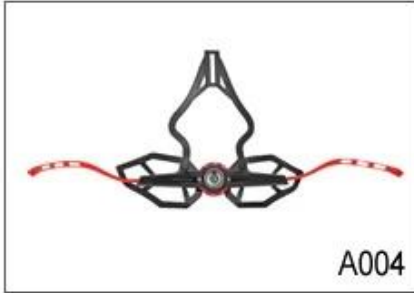

تعديل قفل الرأس للضوء فائقة خودة الدراجة

أمبير! تجربة التطوير، ونحن قد وضعت سلسلة من التعديلات لمختلف الخوذات اند R & كما ومصنع مع 23 عاما شكل الضابط، الضابط الصمام، Y، الامتثال التصاميم خودة مختلفة يمكنك العثور على ما يصل وأمبير! الضابط أسفل والكامل الضابط رئيس، الضابط شفافة، الضابط متكامل، وما إلى ذلك كل في المصنع! ما هو أكثر من ذلك، من أجل تلبية الطلب العلامة التجارية الخاصة بك، يمكننا أن نضيف ملصقات شعار أو تخصيص الضابط الحصري الخاص بك لها highlights.We وفقا للتصميم الخاص بك أو فكرة! مزيج متعدد الألوان من التعديلات لدينا هي أيضا واحدة من! نعد كل تعديل الطلب الدورية هو من صنع جيدا اند يمكن أن توفر لك راحة و أمبير! مستقرة تجربة المناسب

Adjustment System Options

A001

A002

A003

A004

A005

A006

A007

A008

A009

A010

A011

A012

هذا النظام متعدد قابل للتعديل يجعل خودة بسهولة ضبط ارتفاع في ثلاثة مواقع مختلفة لضمان أقصى قدر من الراحة ومناسبا.

مريح وسهل الاستخدام عجلة الهاتف مع لينة ضمانات وسادة مطاطية أقصى قدر من الراحة. يقدم التعديل ضبط الارتفاع المثالي. الاتصال الهاتف الصغير والوضع الراسي يمكن تعديلها دون إزالة الخودة.

أسفل يعطي تركيب أكثر دقة ومريحة من أي خوذة بسبب فريدة من نوعها تصميم محور-N-نظام تسوية ما يصل مزدوج. وهذا يسمح الجزء الخلفي من الرأس إلى أن مهزوز من قبل سادة مطاطية لينة، يتم بعد ذلك شددت بسهولة إلى التوتر الصحيح من قبل عجلة اسئلة المركزية. وخفيفة الوزن وسهلة الاستخدام