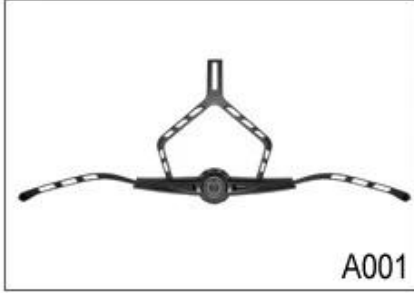

تعديل قفل الرأس للضوء فائقة خودة الدراجة

أمبير! تجربة التطوير، ونحن قد وضعت سلسلة من التعديلات لمختلف الخوذات اند R & كما ومصنع مع 23 عاما شكل الضابط، الضابط الصمام، Y، الامتثال التصاميم خودة مختلفة يمكنك العثور على ما يصل وأمبير! الضابط أسفل والكامل الضابط رئيس، الضابط شفافة، الضابط متكامل، وما إلى ذلك كل في المصنع! ما هو أكثر من ذلك، من أجل تلبية الطلب العلامة التجارية الخاصة بك، يمكننا أن نضيف ملصقات شعار أو تخصيص الضابط الحصري الخاص بك لها highlights.We وفقا للتصميم الخاص بك أو فكرة! مزيج متعدد الألوان من التعديلات لدينا هي أيضا واحدة من! نعد كل تعديل الطلب الدورية هو من صنع جيدا اند يمكن أن توفر لك راحة و أمبير! مستقرة تجربة المناسب

Adjustment System Options

A001

A002

A003

A004

A005

A006

A007

A008

A009

A010

A011

A012

هذا النظام متعدد قابل للتعديل يجعل خودة بسهولة ضبط ارتفاع في ثلاثة مواقع مختلفة لضمان أقصى قدر من الراحة ومناسبا.

مريح وسهل الاستخدام عجلة الهاتف مع لينة ضمانات وسادة مطاطية أقصى قدر من الراحة. يقدم التعديل ضبط الارتفاع المثالي. الاتصال الهاتف الصغير والوضع الراسي يمكن تعديلها دون إزالة الخودة.

أسفل يعطي تركيب أكثر دقة ومريحة من أي خوذة بسبب فريدة من نوعها تصميم محور-N-نظام تسوية ما يصل مزدوج. وهذا يسمح الجزء الخلفي من الرأس إلى أن مهزوز من قبل سادة مطاطية لينة، يتم بعد ذلك شددت بسهولة إلى التوتر الصحيح من قبل عجلة اسئلة المركزية. وخفيفة الوزن وسهلة الاستخدام