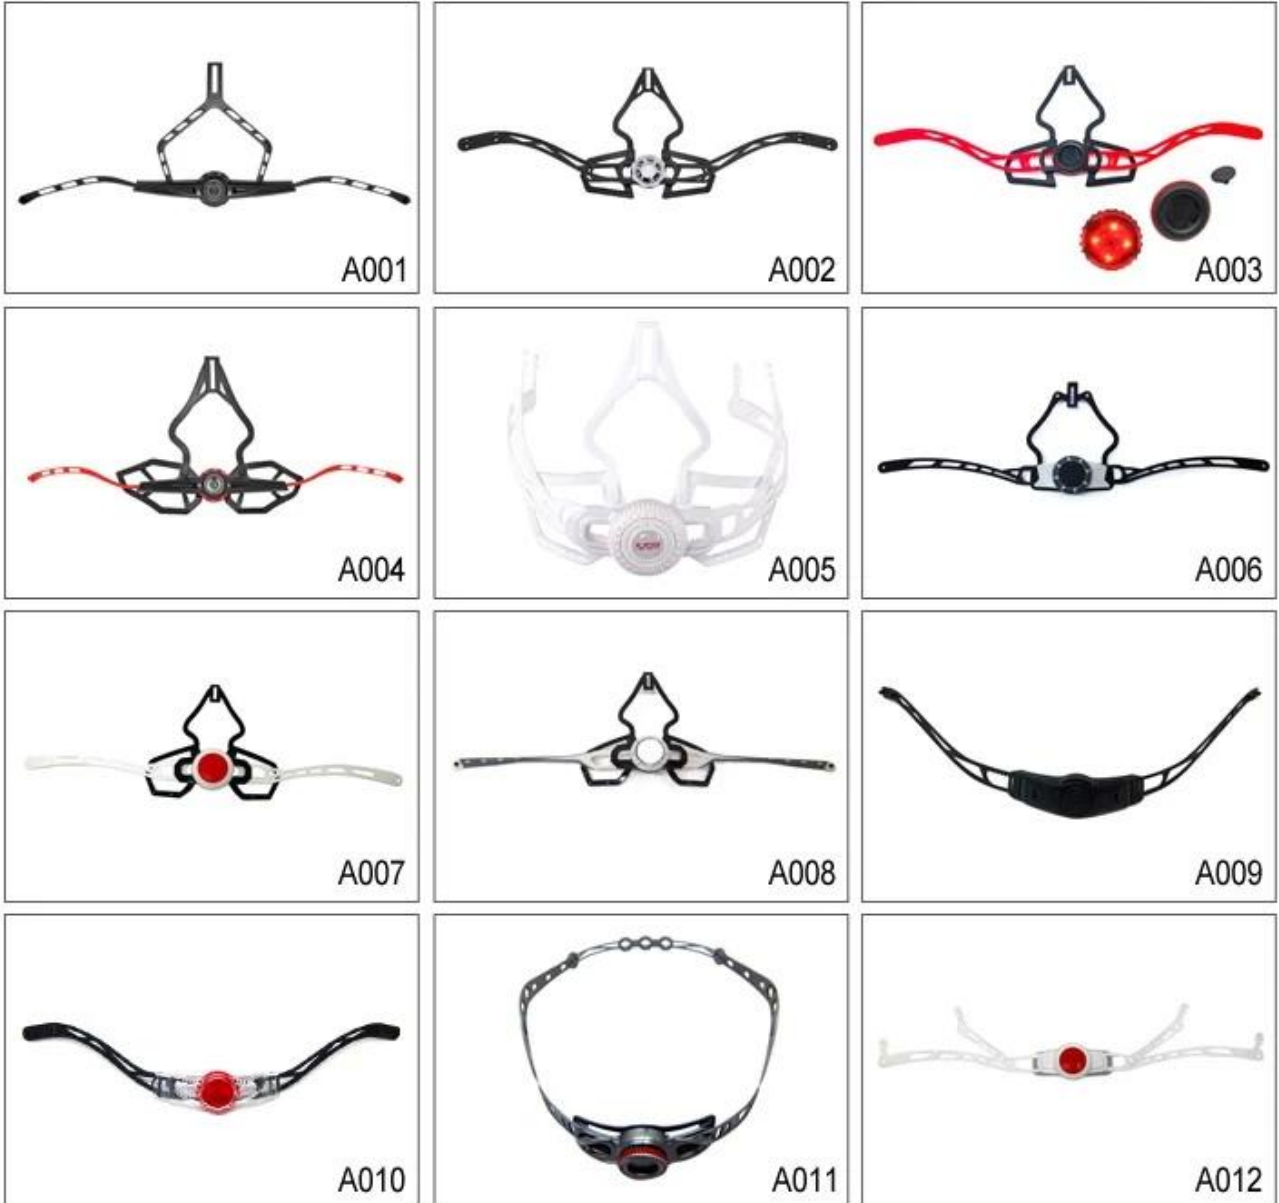

الضابط هيدلوك للضوء فائقة خوذة الدراجة

أمبير! تجربة التطوير، ونحن قد وضعت سلسلة من التعديلات لمختلف الخوذات اند R & كما ومصنع مع 23 عاما شكل الضابط، الضابط الصمام، Y، الامتثال التصاميم خوذة مختلفة يمكنك العثور على ما يصل وأمبير! الضابط أسفل والكامل الضابط رئيس، الضابط شفافة، الضابط متكامل، وما إلى ذلك كل في المصنع! ما هو أكثر من ذلك، من أجل تلبية الطلب العلامة التجارية الخاصة بك، يمكننا أن نضيف ملصقات شعار أو تخصيص الضابط الحصري الخاص بك لها highlights.We وفقا للتصميم الخاص بك أو فكرة! مزيج متعدد الألوان من التعديلات لدينا هي أيضا واحدة من! نعد كل تعديل الطلب الدورية هو من صنع جيدا اند يمكن أن توفر لك راحة و أمبير! مستقرة تجربة المناسب

Adjustment System Options

هذا النظام متعدد قابل للتعديل يجعل خوذة بسهولة ضبط ارتفاع في ثلاثة مواقع مختلفة لضمان أقصى قدر من الراحة ومناسبا.

مريح وسهل الاستخدام عجلة الهاتف مع لينة ضمانات وسادة مطاطية أقصى قدر من الراحة. يقدم التعديل ضبط الارتفاع المثالي. الاتصال الهاتف الصغير والوضع الرأسي يمكن تعديلها دون إزالة الخوذة.

أسفل يعطي تركيب أكثر دقة ومريحة من أي خوذة بسبب فريدة من نوعها تصميم محور-N-نظام تسوية ما يصل مزدوج. وهذا يسمح الجزء الخلفي من الرأس إلى أن مهزوز من قبل سادة مطاطية لينة، يتم بعد ذلك شددت بسهولة إلى التوتر الصحيح من قبل عجلة اسئلة المركزية. وخفيفة الوزن وسهلة الاستخدام