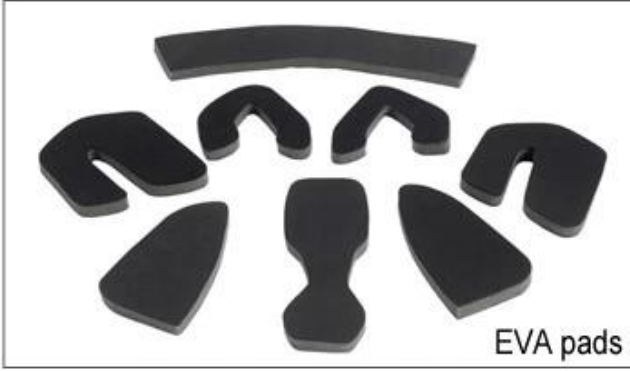

## Buckle Options

B001

ITW standard helmet buckle

Traditional helmet buckle

B002

Patent self-developed magnetic buckle

Fidlock magnetic buckle

B003

## Adjustment System Options

هناك أنواع مختلفة من الخيارات النسيج الحشو الداخلية.  
منصات إيفا: من الخلايا المغلقة وغير منفذة للماء، وقد يشعر مرونة.  
شبكة منصات: أنه يمكن منع الغبار والحشرات الصغيرة تطير في خوذة أثناء ركوب البرية.  
منصات النايلون: مصاد للجراثيم والجلد ودية، وسهلة التنظيف.  
منصات المخملية: شعور لينة جدا ومريحة.  
كول ماكس منصات: الراقية جدا، يمكن أن تبقى على الشعر جافة وباردة أثناء ركوب.  
انخفاض منصات جودة: كسر سهلة بعد احتكاك مع الشعر، وغير مريح والساخنة

## Inner Padding Fabric Options

EVA pads

Mesh pads

Nylon pads

Velvet pads

Cool max pads

Low quality pads

وهناك أنواع مختلفة من منصات الداخلية لاختيارك.