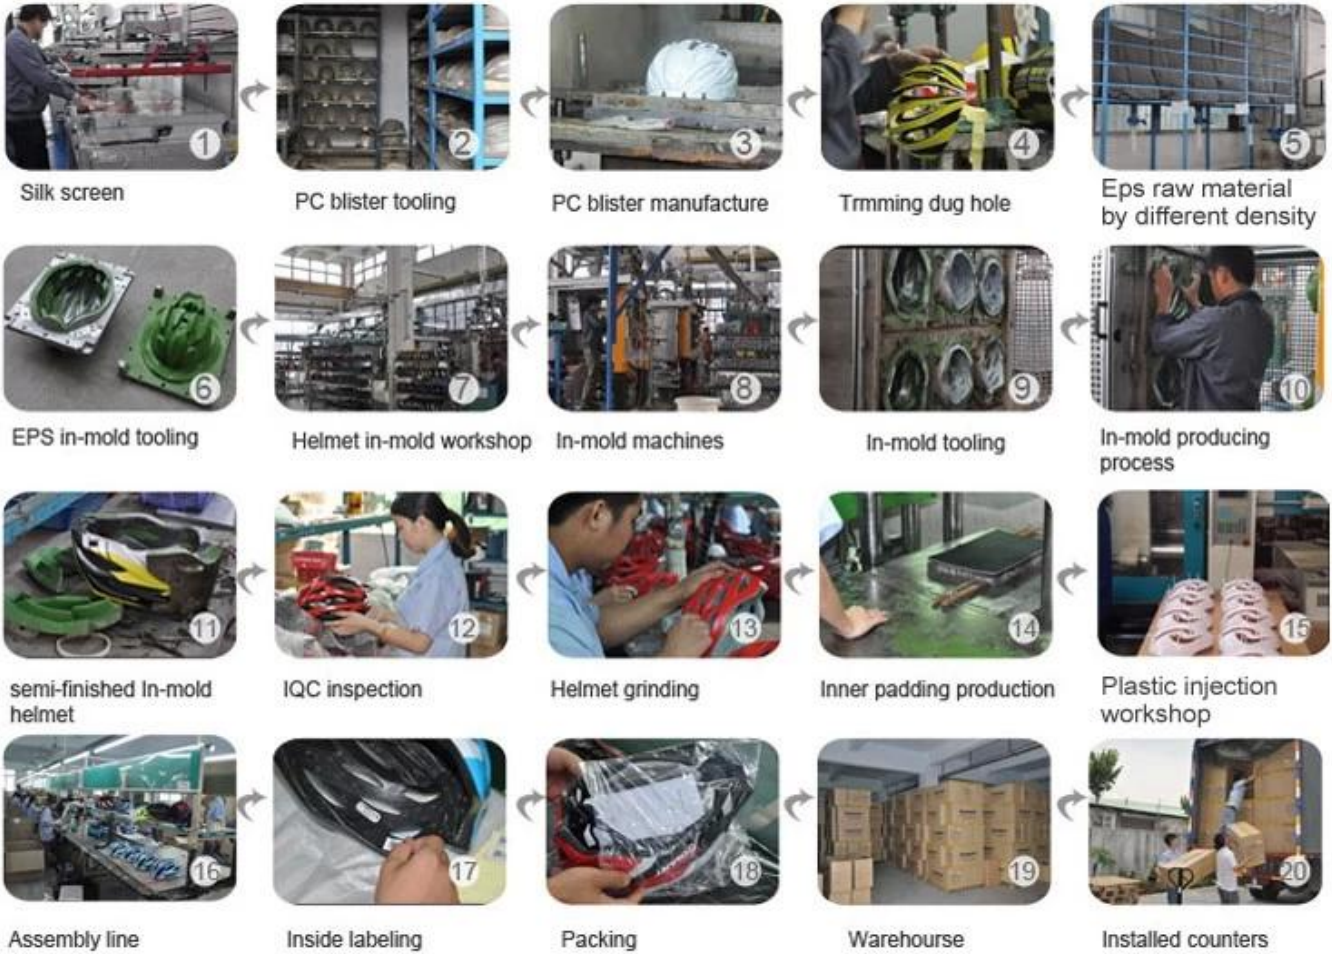

Production Procedure

產品 說明書:

產品說明書 與 產品說明書 說明書:

- 說明書 說明書 與 說明書 說明書 說明書 說明書 說明書 說明書 :說明書
- 說明書 說明書 說明書 :說明書說明書 說明書說明書 說明書 說明書 說明書 說明書 OEM 說明書 說明書 說明書 說明書
- R & 說明書 說明書 D: 說明書 說明書 說明書 說明書 說明書 說明書
- 說明書 說明書 說明書 說明書 說明書 說明書 說明書 說明書 說明書 :說明書
- 說明書 說明書 說明書說明書 說明書 說明書 說明書說明書 說明書 :說明書說明書 說明書
- 說明書說明書 說明書 說明書 說明書 說明書 說明書 :說明書