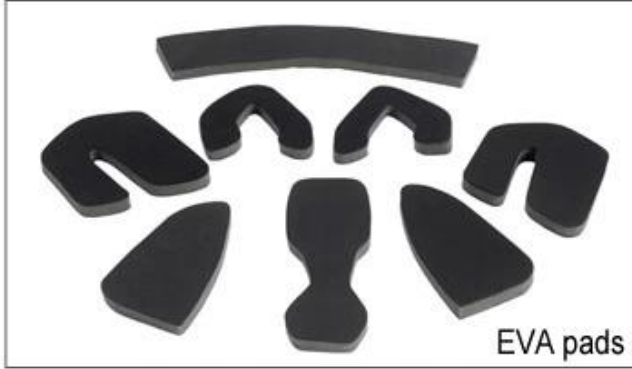

## Buckle Options

B001

ITW standard helmet buckle

Traditional helmet buckle

B002

Patent self-developed magnetic buckle

Fidlock magnetic buckle

B003

## Adjustment System Options

هناك أنواع مختلفة من الخيارات النسيج الحشو الداخلية.  
منصات إيفا: من الخلايا المغلقة وغير منفذة للماء، وقد يشعر مرونة.  
شبكة منصات: أنه يمكن منع الغبار والحشرات الصغيرة تطير في خوذة أثناء ركوب البرية.  
منصات النايلون: مصاد للجراثيم والجلد ودية، وسهلة التنظيف.  
منصات المخملية: شعور لينة جدا ومريحة.  
كول ماكس منصات: الراقية جدا، يمكن أن تبقى على الشعر جافة وباردة أثناء ركوب.  
انخفاض منصات جودة: كسر سهلة بعد احتكاك مع الشعر، وغير مريح والساخنة

## Inner Padding Fabric Options

EVA pads

Mesh pads

Nylon pads

Velvet pads

Cool max pads

Low quality pads

□□□□ □□□□□□□□ □□□□□ □□ □□□□□ □□□□ □□□□: