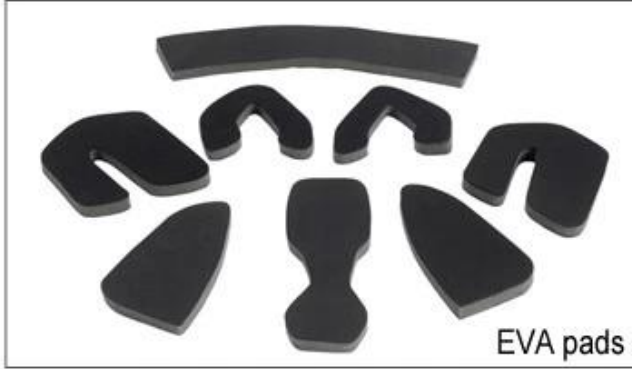

Buckle Options

B001

ITW standard helmet buckle

Traditional helmet buckle

B002

Patent self-developed magnetic buckle

Fidlock magnetic buckle

B003

We can also customize various colors buckle.

أمبير؛ تجربة التطوير، ونحن قد وضعت سلسلة من التعديلات لمختلف الخوذات اند الامتثال R & لا تندهبش! كما ومصنع مع 23 عاما شكل الضابط، الضابط الصمام، والكامل الضابط رئيس، Y، التصاميم خوذة مختلفة يمكنك العثور على ما يصل وأمبير؛ الضابط أسفل الضابط شفافة، الضابط متكامل، وما إلى ذلك كل في المصنع! ما هو أكثر من ذلك، من أجل تلبية الطلب العلامة التجارية الخاصة بك، يمكننا أن نضيف ملصقات شعار أو تخصيص الضابط الحصري الخاص بك وفقا للتصميم الخاص بك أو فكرة! مزيج متعدد الألوان من لها نعد كل تعديل الطلب الدورية هو من صنع جيدا اند يمكن أن توفر لك راحة و highlights. We التعديلات لدينا هي أيضا واحدة من! أمبير؛ مستقرة تجربة المناسب

Adjustment System Options

هناك أنواع مختلفة من الخيارات النسيج الحشو الداخلية.
منصات إيفا: من الخلايا المغلقة وغير منفذة للماء، وقد يشعر مرونة.
شبكة منصات: أنه يمكن منع الغبار والحشرات الصغيرة تطير في خوذة أثناء ركوب البرية.
منصات النايلون: مصاد للجراثيم والجلد ودية، وسهلة التنظيف.
منصات المخملية: شعور لينة جدا ومريحة.
كول ماكس منصات: الراقية جدا، يمكن أن تبقى على الشعر جافة وباردة أثناء ركوب.
انخفاض منصات جودة: كسر سهلة بعد احتكاك مع الشعر، وغير مريح والساخنة

Inner Padding Fabric Options

EVA pads

Mesh pads

Nylon pads

Velvet pads

Cool max pads

Low quality pads

□□□□ □□□□□□□□ □□□□□ □□ □□□□□ □□□□ □□□□: