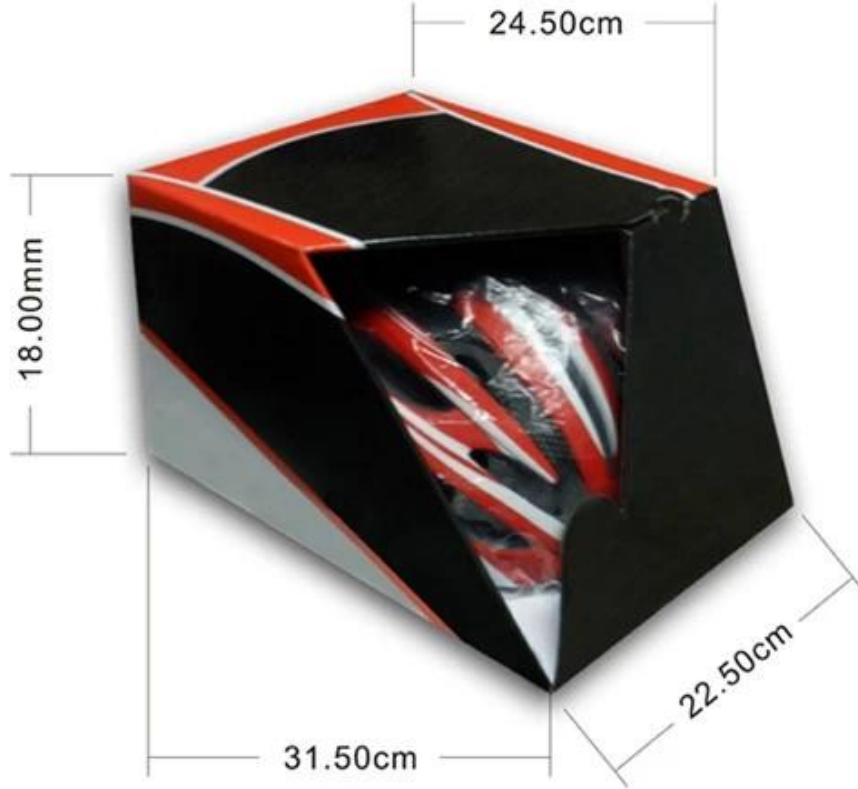

## Packaging

Items per Carton: 12 Pieces/Carton

Package Measurements: 73X58X35 cm

Gross Weight: 6.50 kg

Package Type: 1PCS/PP bag wth color box, 12 PCS PER BROWN CARTON

**:علم محيط الرأس من خوذة الدراجة**