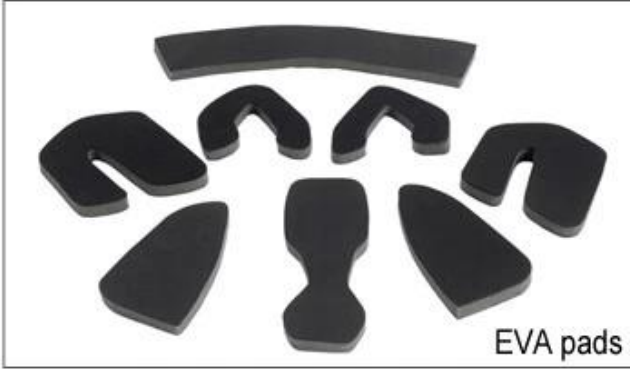

Buckle Options

B001

ITW standard helmet buckle

Traditional helmet buckle

B002

Patent self-developed magnetic buckle

Fidlock magnetic buckle

B003

We can also customize various colors buckle.

أمبير؛ تجربة التطوير، ونحن قد وضعت سلسلة من التعديلات لمختلف الخوذات اند الامتثال R & لا تندهبش! كما ومصنع مع 23 عاما شكل الضابط، الضابط الصمام، والكامل الضابط رئيس، Y، التصاميم خوذة مختلفة يمكنك العثور على ما يصل وأمبير؛ الضابط أسفل الضابط شفافة، الضابط متكامل، وما إلى ذلك كل في المصنع! ما هو أكثر من ذلك، من أجل تلبية الطلب العلامة التجارية الخاصة بك، يمكننا أن نضيف ملصقات شعار أو تخصيص الضابط الحصري الخاص بك وفقا للتصميم الخاص بك أو فكرة! مزيج متعدد الألوان من لها نعد كل تعديل الطلب الدورية هو من صنع جيدا اند يمكن أن توفر لك راحة و highlights.We التعديلات لدينا هي أيضا واحدة من! أمبير؛ مستقرة تجربة المناسب

Adjustment System Options

هناك أنواع مختلفة من الخيارات النسيج الحشو الداخلية.
منصات إيفا: من الخلايا المغلقة وغير منفذة للماء، وقد يشعر مرونة.
شبكة منصات: أنه يمكن منع الغبار والحشرات الصغيرة تطير في خوذة أثناء ركوب البرية.
منصات النايلون: مصاد للجراثيم والجلد ودية، وسهلة التنظيف.
منصات المخملية: شعور لينة جدا ومريحة.
كول ماكس منصات: الراقية جدا، يمكن أن تبقى على الشعر جافة وباردة أثناء ركوب.
انخفاض منصات جودة: كسر سهلة بعد احتكاك مع الشعر، وغير مريح والساخنة

Inner Padding Fabric Options

EVA pads

Mesh pads

Nylon pads

Velvet pads

Cool max pads

Low quality pads

التي هي أخف وزنا بنسبة 15% من حزام خوذة Airlite التهوية والراحة هي في غاية الأهمية، لهذا السبب يتميز ماننا الأشرطة القياسية التي هي أخف، أقوى وأكثر تنفس من حزام خوذة العادي. كما أنها لا تلتصق على وجهه بسهولة عندما تبدأ Teton. القياسية درجات الحرارة في الارتفاع. سريع نظام التأقلم حزام يمكن تكييفها بسهولة وبشكل مستمر لديك بالضبط شكل الرأس. خوذة يبقى آمن على رأسه في جميع الحالات والأشرطة حزام هي دائما في أفضل وضع.