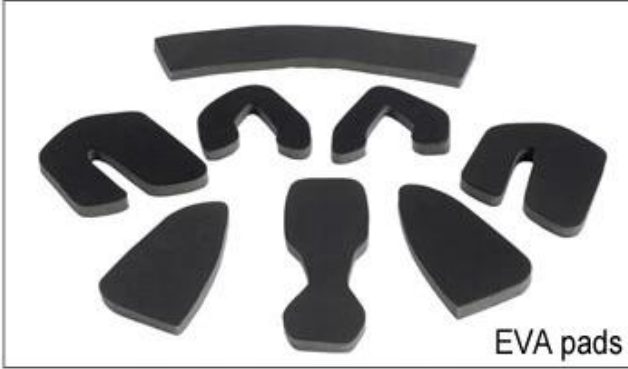

□□□□ □□□□□□ □□□□□□ □□□ □□□□□□ □□ □□□:

Buckle Options

B001

ITW standard helmet buckle

Traditional helmet buckle

B002

Patent self-developed magnetic buckle

Fidlock magnetic buckle

B003

We can also customize various colors buckle.

أمبير؛ تجربة التطوير، ونحن قد وضعت سلسلة من التعديلات لمختلف الخوذات اند الامتثال R & لا تندهبش! كما ومصنع مع 23 عاما شكل الضابط، الضابط الصمام، والكامل الضابط رئيس، Y، التصاميم خوذة مختلفة يمكنك العثور على ما يصل وأمبير؛ الضابط أسفل الضابط شفافة، الضابط متكامل، وما إلى ذلك كل في المصنع! ما هو أكثر من ذلك، من أجل تلبية الطلب العلامة التجارية الخاصة بك، يمكننا أن نضيف ملصقات شعار أو تخصيص الضابط الحصري الخاص بك وفقا للتصميم الخاص بك أو فكرة! مزيج متعدد الألوان من لها نعد كل تعديل الطلب الدورية هو من صنع جيدا اند يمكن أن توفر لك راحة و highlights. We التعديلات لدينا هي أيضا واحدة من! أمبير؛ مستقرة تجربة المناسب

Adjustment System Options

هناك أنواع مختلفة من الخيارات النسيج الحشو الداخلية.
منصات إيفا: من الخلايا المغلقة وغير منفذة للماء، وقد يشعر مرونة.
شبكة منصات: أنه يمكن منع الغبار والحشرات الصغيرة تطير في خوذة أثناء ركوب البرية.
منصات النايلون: مصاد للجراثيم والجلد ودية، وسهلة التنظيف.
منصات المخملية: شعور لينة جدا ومريحة.
كول ماكس منصات: الراقية جدا، يمكن أن تبقى على الشعر جافة وباردة أثناء ركوب.
انخفاض منصات جودة: كسر سهلة بعد احتكاك مع الشعر، وغير مريح والساخنة

Inner Padding Fabric Options

EVA pads

Mesh pads

Nylon pads

Velvet pads

Cool max pads

Low quality pads

التي هي أخف وزنا بنسبة 15% من حزام خوذة Airlite التهوية والراحة هي في غاية الأهمية، لهذا السبب يتميز ماننا الأشرطة القياسية التي هي أخف، أقوى وأكثر تنفس من حزام خوذة العادي. كما أنها لا تلتصق على وجهه بسهولة عندما تبدأ Teton. القياسية درجات الحرارة في الارتفاع. سريع نظام التأقلم حزام يمكن تكييفها بسهولة وبشكل مستمر لديك بالضبط شكل الرأس. خوذة يبقى آمن على رأسه في جميع الحالات والأشرطة حزام هي دائما في أفضل وضع.