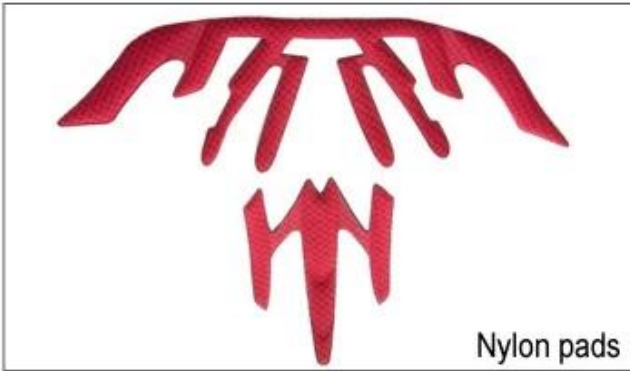

Adjustment System Options

هناك أنواع مختلفة من الخيارات النسيج الحشو الداخلية.
 منصات إيفا: من الخلايا المغلقة وغير منفذة للماء، وقد يشعر مرونة.
 شبكة منصات: أنه يمكن منع الغبار والحشرات الصغيرة تطير في خوذة أثناء ركوب البرية.
 منصات النايلون: مضاد للجراثيم والجلد ودية، وسهلة التنظيف.
 منصات المخملية: شعور لينة جدا ومريحة.
 كول ماكس منصات: الراقية جدا، يمكن أن تبقى على الشعر جافة وباردة أثناء ركوب.
 انخفاض منصات جودة: كسر سهلة بعد احتكاك مع الشعر، وغير مريح والساخنة

Inner Padding Fabric Options

EVA pads

Mesh pads

Nylon pads

Velvet pads

Cool max pads

Low quality pads

التي هي أخف وزنا بنسبة 15% من حزام خوذة Airlite التهوية والراحة هي في غاية الأهمية، لهذا السبب يتميز ماننا الأشرطة القياسية Tetonon هي أخف، أقوى وأكثر تنفس من حزام خوذة العادي. كما أنها لا تلتصق على وجهه بسهولة عندما تبدأ القياسات. خوذة يبقى درجات الحرارة في الارتفاع. سريع نظام التأقلم حزام يمكن تكييفها بسهولة وبشكل مستمر لديك بالضبط شكل الرأس. خوذة بضع آمن على رأسه في جميع الحالات والأشرطة حزام هي دائما في أفضل وضع