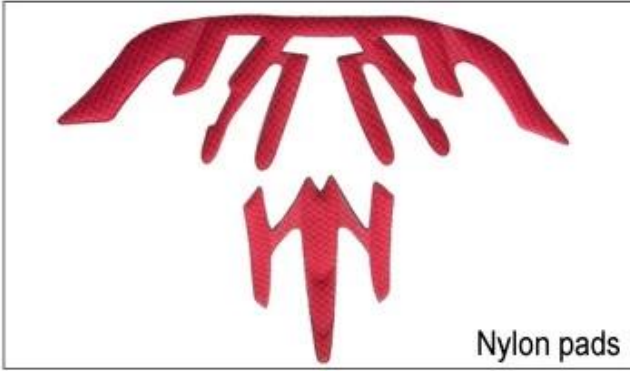

Adjustment System Options

هناك أنواع مختلفة من الخيارات النسيج الحشو الداخلية.
 منصات إيفا: من الخلايا المغلقة وغير منفذة للماء، وقد يشعر مرونة.
 شبكة منصات: أنه يمكن منع الغبار والحشرات الصغيرة تطير في خوذة أثناء ركوب البرية.
 منصات النايلون: مضاد للجراثيم والجلد ودية، وسهلة التنظيف.
 منصات المخملية: شعور لينة جدا ومريحة.
 كول ماكس منصات: الراقية جدا، يمكن أن تبقى على الشعر جافة وباردة أثناء ركوب.
 انخفاض منصات جودة: كسر سهلة بعد احتكاك مع الشعر، وغير مريح والساخنة.

Inner Padding Fabric Options

EVA pads

Mesh pads

Nylon pads

Velvet pads

Cool max pads

Low quality pads

التي هي أخف وزنا بنسبة 15% من حزام خوذة Airlite التهوية والراحة هي في غاية الأهمية، لهذا السبب يتميز ماننا الأشرطة القياسية التي هي أخف، أقوى وأكثر تنفس من حزام خوذة العادي. كما أنها لا تلتصق على وجهه بسهولة عندما تبدأ Teton. القياسية درجات الحرارة في الارتفاع. سريع نظام التأقلم حزام يمكن تكييفها بسهولة وبشكل مستمر لديك بالضبط شكل الرأس. خوذة يبقى آمن على رأسه في جميع الحالات والأشرطة حزام هي دائما في أفضل وضع.