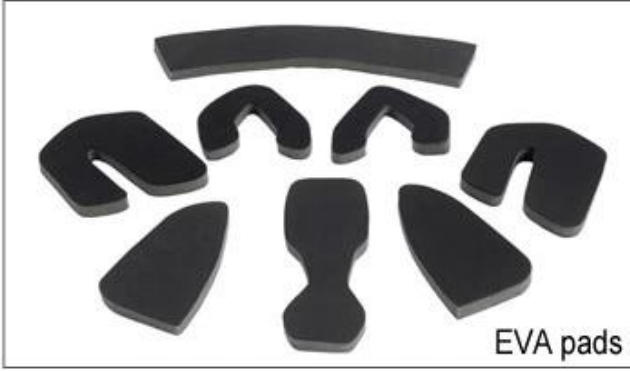

Buckle Options

B001

ITW standard helmet buckle

Traditional helmet buckle

B002

Patent self-developed magnetic buckle

Fidlock magnetic buckle

B003

We can also customize various colors buckle.

أمبير! تجربة التطوير، ونحن قد وضعت سلسلة من التعديلات لمختلف الخوذات اند الامتثال R & لا تندھش! كما ومصنع مع 23 عاما شكل الضابط، الضابط الصمام، والكامل الضابط رئيس، Y، التصاميم خوذة مختلفة يمكنك العثور على ما يصل وأمبير! الضابط أسفل الضابط شفافة، الضابط متكامل، وما إلى ذلك كل في المصنع! ما هو أكثر من ذلك، من أجل تلبية الطلب العلامة التجارية الخاصة بك، يمكننا أن نضيف ملصقات شعار أو تخصيص الضابط الحصري الخاص بك وفقا للتصميم الخاص بك أو فكرة! مزيج متعدد الألوان من لها نعد كل تعديل الطلب الدورية هو من صنع جيدا اند يمكن أن توفر لك راحة و highlights. We التعديلات لدينا هي أيضا واحدة من أمبير! مستقرة تجربة المناسب

Adjustment System Options

هناك أنواع مختلفة من الخيارات النسيج الحشو الداخلية.
 منصات إيفا: من الخلايا المغلقة وغير منفذة للماء، وقد يشعر مرونة.
 شبكة منصات: أنه يمكن منع الغبار والحشرات الصغيرة تطير في خوذة أثناء ركوب البرية.
 منصات النايلون: مضاد للجراثيم والجلد ودية، وسهلة التنظيف.
 منصات المخملية: شعور لينة جدا ومريحة.
 كول ماكس منصات: الراقية جدا، يمكن أن تبقى على الشعر جافة وباردة أثناء ركوب.
 انخفاض منصات جودة: كسر سهلة بعد احتكاك مع الشعر، وغير مريح والساخنة.

Inner Padding Fabric Options

EVA pads

Mesh pads

Nylon pads

Velvet pads

Cool max pads

Low quality pads

التي هي أخف وزنا بنسبة 15% من حزام خوذة Airlite التهوية والراحة هي في غاية الأهمية، لهذا السبب يتميز ماننا الأشرطة القياسية التي هي أخف، أقوى وأكثر تنفس من حزام خوذة العادي. كما أنها لا تلتصق على وجهه بسهولة عندما تبدأ Teton. القياسية درجات الحرارة في الارتفاع. سريع نظام التأقلم حزام يمكن تكييفها بسهولة وبشكل مستمر لديك بالضبط شكل الرأس. خوذة يبقى آمن على رأسه في جميع الحالات والأشرطة حزام هي دائما في أفضل وضع.