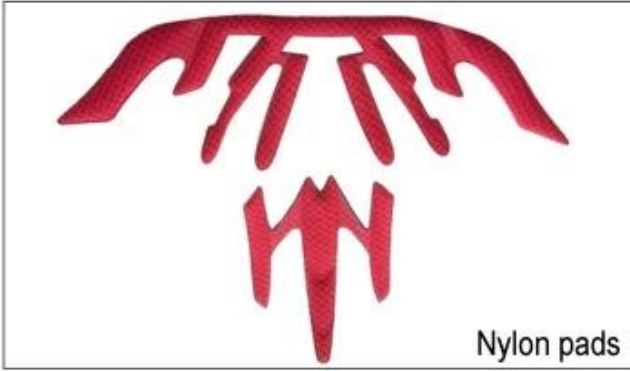

## Adjustment System Options

هناك أنواع مختلفة من الخيارات النسيج الحشو الداخلية.  
منصات إيفا: من الخلايا المغلقة وغير منفذة للماء، وقد يشعر مرونة.  
شبكة منصات: أنه يمكن منع الغبار والحشرات الصغيرة تطير في خوذة أثناء ركوب البرية.  
منصات النايلون: مضاد للجراثيم والجلد ودية، وسهلة التنظيف.  
منصات المخملية: شعور لينة جدا ومريحة.  
كول ماكس منصات: الراقية جدا، يمكن أن تبقى على الشعر جافة وباردة أثناء ركوب.  
انخفاض منصات جودة: كسر سهلة بعد احتكاك مع الشعر، وغير مريح والساخنة.

## Inner Padding Fabric Options

EVA pads

Mesh pads

Nylon pads

Velvet pads

Cool max pads

Low quality pads

التي هي أخف وزنا بنسبة 15% من حزام خوذة Airlite التهوية والراحة هي في غاية الأهمية، لهذا السبب يتميز ماننا الأشرطة القياسية التي هي أخف، أقوى وأكثر تنفس من حزام خوذة العادي. كما أنها لا تلتصق على وجهه بسهولة عندما تبدأ Teton. القياسية درجات الحرارة في الارتفاع. سريع نظام التأقلم حزام يمكن تكييفها بسهولة وبشكل مستمر لديك بالضبط شكل الرأس. خوذة يبقى آمن على رأسه في جميع الحالات والأشرطة حزام هي دائما في أفضل وضع.