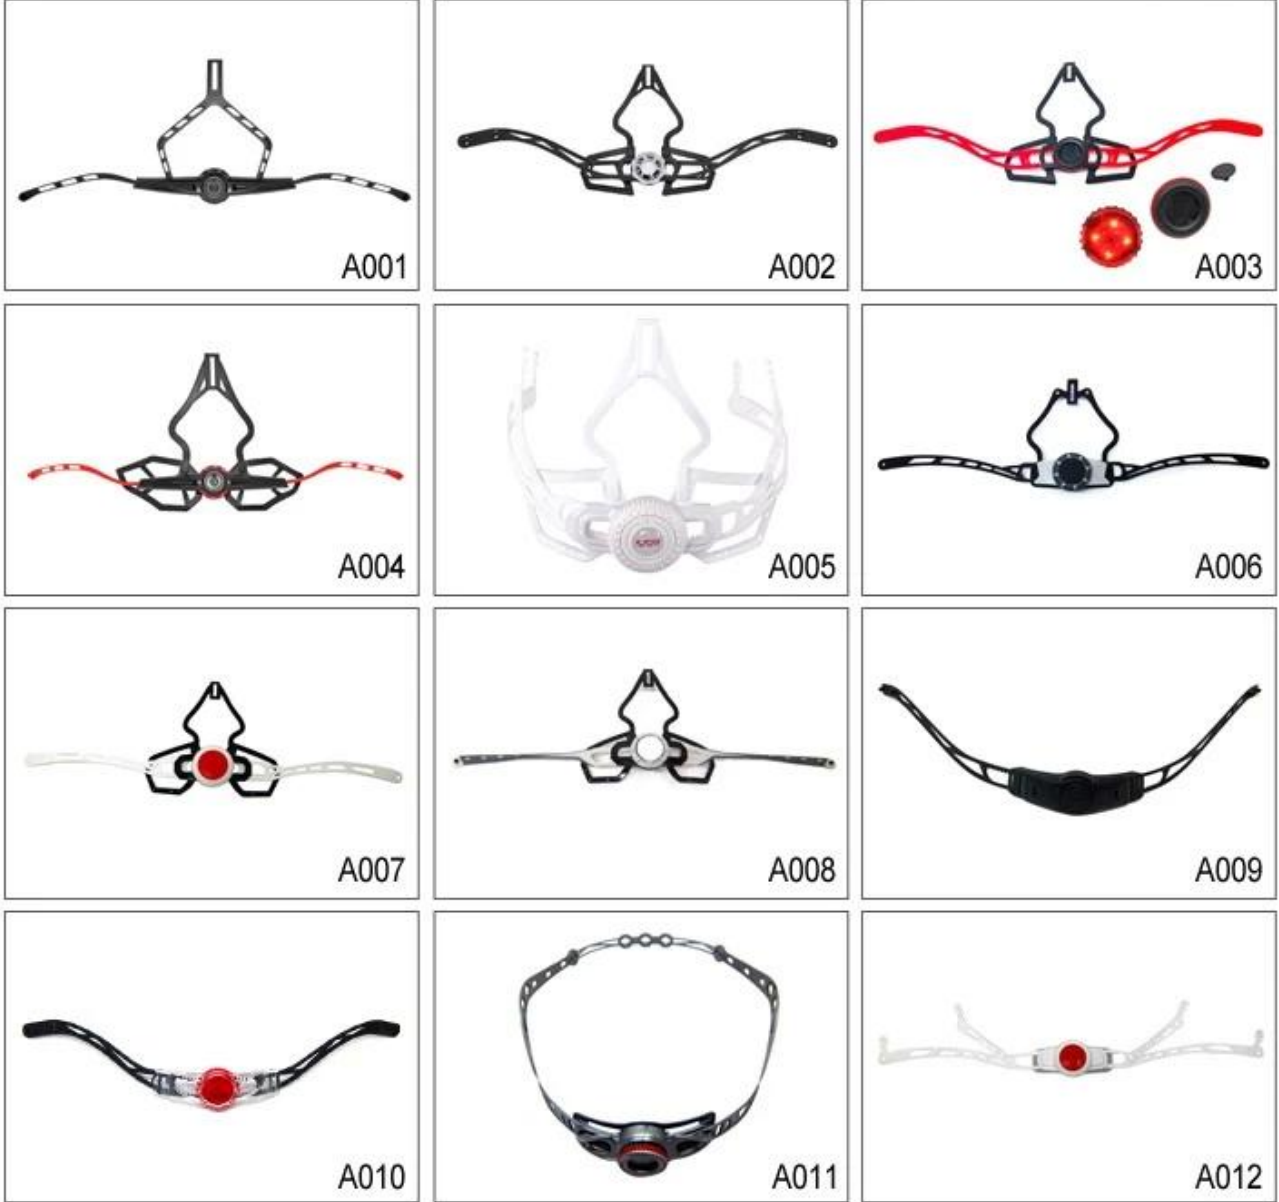

الضابط هيدلوك للضوء فائقة خوذة الدراجة

أمبير! تجربة التطوير، ونحن قد وضعت سلسلة من التعديلات لمختلف الخوذات اند R & كما ومصنع مع 23 عاما شكل الضابط، الضابط الصمام، Y، الامتثال التصاميم خوذة مختلفة يمكنك العثور على ما يصل وأمبير! الضابط أسفل والكامل الضابط رئيس، الضابط شفافة، الضابط متكامل، وما إلى ذلك كل في المصنع! ما هو أكثر من ذلك، من أجل تلبية الطلب العلامة التجارية الخاصة بك، يمكننا أن نضيف ملصقات شعار أو تخصيص الضابط الحصري الخاص بك لها highlights.We وفقا للتصميم الخاص بك أو فكرة! مزيج متعدد الألوان من التعديلات لدينا هي أيضا واحدة من! نعد كل تعديل الطلب الدورية هو من صنع جيدا اند يمكن أن توفر لك راحة و أمبير! مستقرة تجربة المناسب

Adjustment System Options

هذا النظام متعدد قابل للتعديل يجعل خوذة بسهولة ضبط ارتفاع في ثلاثة مواقع مختلفة لضمان أقصى قدر من الراحة ومناسبا.

مريح وسهل الاستخدام عجلة الهاتف مع لينة ضمانات وسادة مطاطية أقصى قدر من الراحة. يقدم التعديل ضبط الارتفاع المثالي. الاتصال الهاتف الصغير والوضع الرأسي يمكن تعديلها دون إزالة الخوذة.

أسفل يعطي تركيب أكثر دقة ومريحة من أي خوذة بسبب فريدة من نوعها تصميم محور-N-نظام تسوية ما يصل مزدوج. وهذا يسمح الجزء الخلفي من الرأس إلى أن مهزوز من قبل سادة مطاطية لينة، يتم بعد ذلك شددت بسهولة إلى التوتر الصحيح من قبل عجلة اسئلة المركزية. وخفيفة الوزن وسهلة الاستخدام