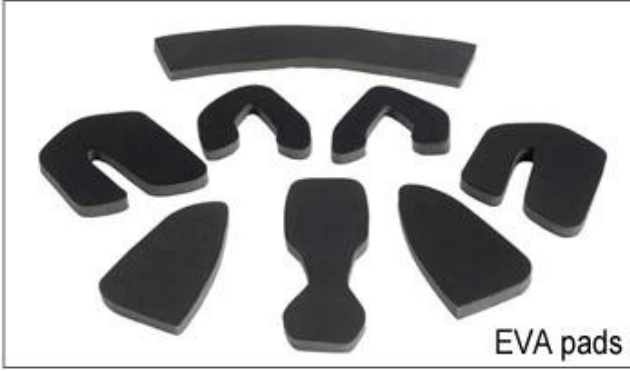

Buckle Options

B001

ITW standard helmet buckle

Traditional helmet buckle

B002

Patent self-developed magnetic buckle

Fidlock magnetic buckle

B003

We can also customize various colors buckle.

أمبير؛ تجربة التطوير، ونحن قد وضعت سلسلة من التعديلات لمختلف الخوذات اند الامتثال R & لا تندهبش! كما ومصنع مع 23 عاما شكل الضابط، الضابط الصمام، والكامل الضابط رئيس، Y، التصاميم خوذة مختلفة يمكنك العثور على ما يصل وأمبير؛ الضابط أسفل الضابط شفافة، الضابط متكامل، وما إلى ذلك كل في المصنع! ما هو أكثر من ذلك، من أجل تلبية الطلب العلامة التجارية الخاصة بك، يمكننا أن نضيف ملصقات شعار أو تخصيص الضابط الحصري الخاص بك وفقا للتصميم الخاص بك أو فكرة! مزيج متعدد الألوان من لها نعد كل تعديل الطلب الدورية هو من صنع جيدا اند يمكن أن توفر لك راحة و highlights. We التعديلات لدينا هي أيضا واحدة من! أمبير؛ مستقرة تجربة المناسب

Adjustment System Options

هناك أنواع مختلفة من الخيارات النسيج الحشو الداخلية.
منصات إيفا: من الخلايا المغلقة وغير منفذة للماء، وقد يشعر مرونة.
شبكة منصات: أنه يمكن منع الغبار والحشرات الصغيرة تطير في خوذة أثناء ركوب البرية.
منصات النايلون: مصاد للجراثيم والجلد ودية، وسهلة التنظيف.
منصات المخملية: شعور لينة جدا ومريحة.
كول ماكس منصات: الراقية جدا، يمكن أن تبقى على الشعر جافة وباردة أثناء ركوب.
انخفاض منصات جودة: كسر سهلة بعد احتكاك مع الشعر، وغير مريح والساخنة

Inner Padding Fabric Options

EVA pads

Mesh pads

Nylon pads

Velvet pads

Cool max pads

Low quality pads

التي هي أخف وزنا بنسبة 15% من حزام خوذة Airlite التهوية والراحة هي في غاية الأهمية، لهذا السبب يتميز ماننا الأشرطة القياسية التي هي أخف، أقوى وأكثر تنفس من حزام خوذة العادي. كما أنها لا تلتصق على وجهه بسهولة عندما تبدأ Teton. القياسية درجات الحرارة في الارتفاع. سريع نظام التأقلم حزام يمكن تكييفها بسهولة وبشكل مستمر لديك بالضبط شكل الرأس. خوذة يبقى آمن على رأسه في جميع الحالات والأشرطة حزام هي دائما في أفضل وضع.