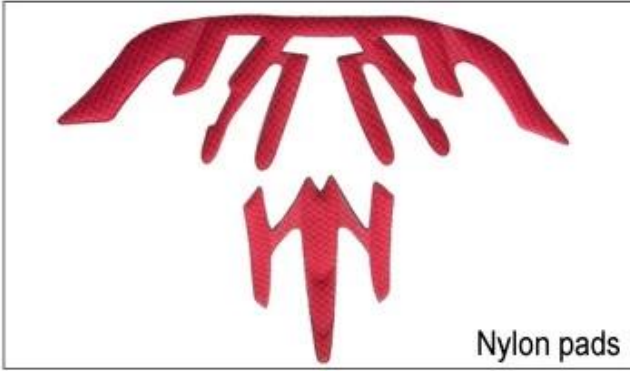

Adjustment System Options

هناك أنواع مختلفة من الخيارات النسيج الحشو الداخلية.
منصات إيفا: من الخلايا المغلقة وغير منفذة للماء، وقد يشعر مرونة.
شبكة منصات: أنه يمكن منع الغبار والحشرات الصغيرة تطير في خوذة أثناء ركوب البرية.
منصات النايلون: مضاد للجراثيم والجلد ودية، وسهلة التنظيف.
منصات المخملية: شعور لينة جدا ومريحة.
كول ماكس منصات: الراقية جدا، يمكن أن تبقى على الشعر جافة وباردة أثناء ركوب.
انخفاض منصات جودة: كسر سهلة بعد احتكاك مع الشعر، وغير مريح والساخنة

Inner Padding Fabric Options

EVA pads

Mesh pads

Nylon pads

Velvet pads

Cool max pads

Low quality pads

التي هي أخف وزنا بنسبة 15% من حزام خوذة Airlite التهوية والراحة هي في غاية الأهمية، لهذا السبب يتميز ماننا الأشرطة القياسية التي هي أخف، أقوى وأكثر تنفس من حزام خوذة العادي. كما أنها لا تلتصق على وجهه بسهولة عندما تبدأ Teton. القياسية درجات الحرارة في الارتفاع. سريع نظام التأقلم حزام يمكن تكييفها بسهولة وبشكل مستمر لديك بالضبط شكل الرأس. خوذة يبقى آمن على رأسه في جميع الحالات والأشرطة حزام هي دائما في أفضل وضع.