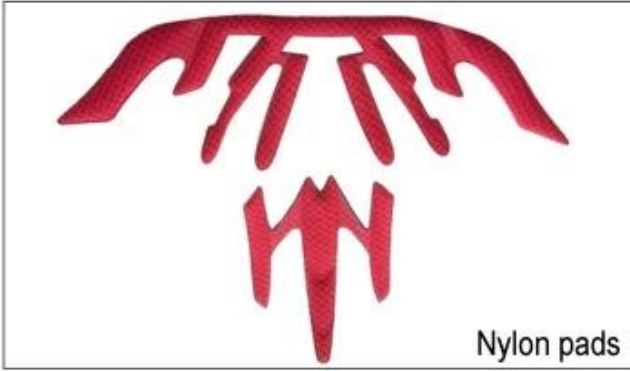

Adjustment System Options

هناك أنواع مختلفة من الخيارات النسيج الحشو الداخلية.
منصات إيفا: من الخلايا المغلقة وغير منفذة للماء، وقد يشعر مرونة.
شبكة منصات: أنه يمكن منع الغبار والحشرات الصغيرة تطير في خوذة أثناء ركوب البرية.
منصات النايلون: مضاد للجراثيم والجلد ودية، وسهلة التنظيف.
منصات المخملية: شعور لينة جدا ومريحة.
كول ماكس منصات: الراقية جدا، يمكن أن تبقى على الشعر جافة وباردة أثناء ركوب.
انخفاض منصات جودة: كسر سهلة بعد احتكاك مع الشعر، وغير مريح والساخنة.

Inner Padding Fabric Options

EVA pads

Mesh pads

Nylon pads

Velvet pads

Cool max pads

Low quality pads

التي هي أخف وزنا بنسبة 15% من حزام خوذة Airlite التهوية والراحة هي في غاية الأهمية، لهذا السبب يتميز ماننا الأشرطة القياسية Tetonon هي أخف، أقوى وأكثر تنفس من حزام خوذة العادي. كما أنها لا تلتصق على وجهه بسهولة عندما تبدأ القياسات. خوذة يبقى درجات الحرارة في الارتفاع. سريع نظام التأقلم حزام يمكن تكييفها بسهولة وبشكل مستمر لديك بالضبط شكل الرأس. خوذة بضع آمن على رأسه في جميع الحالات والأشرطة حزام هي دائما في أفضل وضع