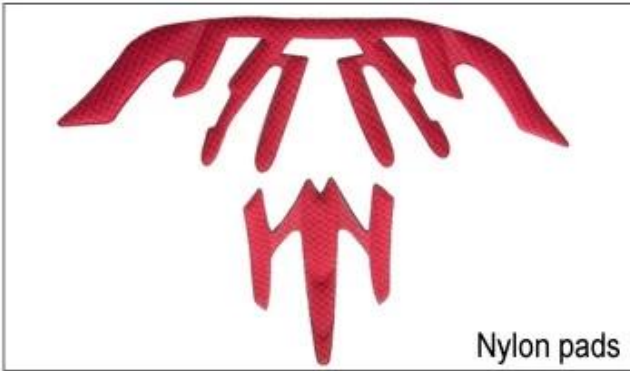

A008

A009

A010

A011

A012

هناك أنواع مختلفة من الخيارات النسيج الحشو الداخلية.
منصات إيفا: من الخلايا المغلقة وغير منفذة للماء، وقد يشعر مرونة.
شبكة منصات: أنه يمكن منع الغبار والحشرات الصغيرة تطير في خوذة أثناء ركوب البرية.
منصات النايلون: مضاد للجراثيم والجلد ودية، وسهلة التنظيف.
منصات المخملية: شعور لينة جدا ومريحة.
كول ماكس منصات: الراقية جدا، يمكن أن تبقى على الشعر جافة وباردة أثناء ركوب.
انخفاض منصات جودة: كسر سهلة بعد احتكاك مع الشعر، وغير مريح والساخنة.

Inner Padding Fabric Options

EVA pads

Mesh pads

Nylon pads

Velvet pads

Cool max pads

Low quality pads

التي هي أخف وزنا بنسبة 15% من حزام خوذة Airlite التهوية والراحة هي في غاية الأهمية، لهذا السبب يتميز ماننا الأشرطة القياسية التي هي أخف، أقوى وأكثر تنفس من حزام خوذة العادي. كما أنها لا تلتصق على وجهه بسهولة عندما تبدأ Teton. القياسية درجات الحرارة في الارتفاع. سريع نظام التأقلم حزام يمكن تكييفها بسهولة وبشكل مستمر لديك بالضبط شكل الرأس. خوذة يبقى آمن على رأسه في جميع الحالات والأشرطة حزام هي دائما في أفضل وضع.