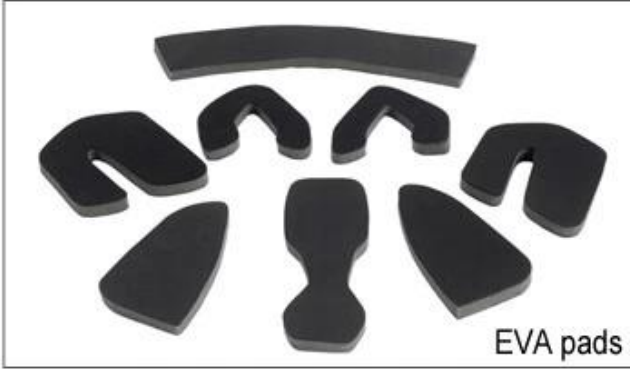

Adjustment System Options

A001

A002

A003

A004

A005

A006

A007

A008

A009

A010

A011

A012

هناك أنواع مختلفة من الخيارات النسيج الحشو الداخلية.
منصات إيفا: من الخلايا المغلقة وغير منفذة للماء، وقد يشعر مرونة.
شبكة منصات: أنه يمكن منع الغبار والحشرات الصغيرة تطير في خوذة أثناء ركوب البرية.
منصات النايلون: مضاد للجراثيم والجلد ودية، وسهلة التنظيف.
منصات المخملية: شعور لينة جدا ومريحة.
كول ماكس منصات: الراقية جدا، يمكن أن تبقى على الشعر جافة وباردة أثناء ركوب.
انخفاض منصات جودة: كسر سهلة بعد احتكاك مع الشعر، وغير مريح والساخنة.

Inner Padding Fabric Options

EVA pads

Mesh pads

Nylon pads

Velvet pads

Cool max pads

Low quality pads

التي هي أخف وزنا بنسبة 15% من حزام خوذة Airlite التهوية والراحة هي في غاية الأهمية، لهذا السبب يتميز ماننا الأشرطة القياسية التي هي أخف، أقوى وأكثر تنفس من حزام خوذة العادي. كما أنها لا تلتصق على وجهه بسهولة عندما تبدأ Teton. القياسية درجات الحرارة في الارتفاع. سريع نظام التأقلم حزام يمكن تكييفها بسهولة وبشكل مستمر لديك بالضبط شكل الرأس. خوذة يبقى آمن على رأسه في جميع الحالات والأشرطة حزام هي دائما في أفضل وضع.