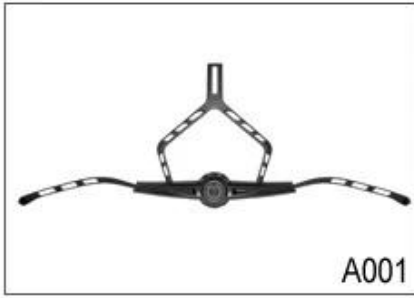

Adjustment System Options