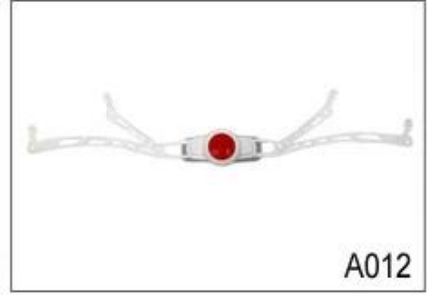

A008

A009

A010

A011

A012

هناك أنواع مختلفة من الخيارات النسيج الحشو الداخلية.
منصات إيفا: من الخلايا المغلقة وغير منفذة للماء، وقد يشعر مرونة.
شبكة منصات: أنه يمكن منع الغبار والحشرات الصغيرة تطير في خوذة أثناء ركوب البرية.
منصات النايلون: مضاد للجراثيم والجلد ودية، وسهلة التنظيف.
منصات المخملية: شعور لينة جدا ومريحة.
كول ماكس منصات: الراقية جدا، يمكن أن تبقى على الشعر جافة وباردة أثناء ركوب.
انخفاض منصات جودة: كسر سهلة بعد احتكاك مع الشعر، وغير مريح والساخنة.

Inner Padding Fabric Options

EVA pads

Mesh pads

Nylon pads

Velvet pads

Cool max pads

Low quality pads

التي هي أخف وزنا بنسبة 15% من حزام خوذة Airlite التهوية والراحة هي في غاية الأهمية، لهذا السبب يتميز ماننا الأشرطة القياسية التي هي أخف، أقوى وأكثر تنفس من حزام خوذة العادي. كما أنها لا تلتصق على وجهه بسهولة عندما تبدأ Teton. القياسية درجات الحرارة في الارتفاع. سريع نظام التأقلم حزام يمكن تكييفها بسهولة وبشكل مستمر لديك بالضبط شكل الرأس. خوذة يبقى آمن على رأسه في جميع الحالات والأشرطة حزام هي دائما في أفضل وضع.