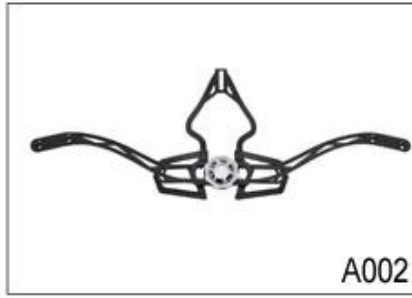

Adjustment System Options

هناك أنواع مختلفة من الخيارات النسيج الحشو الداخلية.
منصات إيفا: من الخلايا المغلقة وغير منفذة للماء، وقد يشعر مرونة.
شبكة منصات: أنه يمكن منع الغبار والحشرات الصغيرة تطير في خوذة أثناء ركوب البرية.
منصات النايلون: مضاد للجراثيم والجلد ودية، وسهلة التنظيف.
منصات المخملية: شعور لينة جدا ومريحة.
كول ماكس منصات: الراقية جدا، يمكن أن تبقى على الشعر جافة وباردة أثناء ركوب.
انخفاض منصات جودة: كسر سهلة بعد احتكاك مع الشعر، وغير مريح والساخنة.