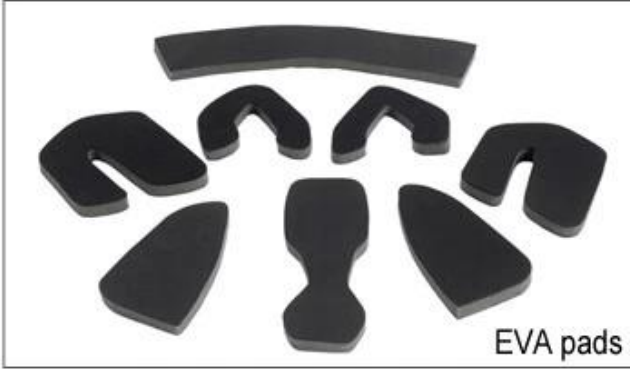

Adjustment System Options

هناك أنواع مختلفة من الخيارات النسيج الحشو الداخلية.
 منصات إيفا: من الخلايا المغلقة وغير منفذة للماء، وقد يشعر مرونة.
 شبكة منصات: أنه يمكن منع الغبار والحشرات الصغيرة تطير في خوذة أثناء ركوب البرية.
 منصات النايلون: مضاد للجراثيم والجلد ودية، وسهلة التنظيف.
 منصات المخملية: شعور لينة جدا ومريحة.
 كول ماكس منصات: الراقية جدا، يمكن أن تبقى على الشعر جافة وباردة أثناء ركوب.
 انخفاض منصات جودة: كسر سهلة بعد احتكاك مع الشعر، وغير مريح والساختنة

Inner Padding Fabric Options

EVA pads

Mesh pads

Nylon pads

Velvet pads

Cool max pads

Low quality pads

التي هي أخف وزنا بنسبة 15% من حزام خوذة Airlite التهوية والراحة هي في غاية الأهمية، لهذا السبب يتميز ماننا الأشرطة القياسية التي هي أخف، أقوى وأكثر تنفس من حزام خوذة العادي. كما أنها لا تلتصق على وجهه بسهولة عندما تبدأ Teton. القياسية درجات الحرارة في الارتفاع. سريع نظام التأقلم حزام يمكن تكييفها بسهولة وبشكل مستمر لديك بالضبط شكل الرأس. خوذة يبقى آمن على رأسه في جميع الحالات والأشرطة حزام هي دائما في أفضل وضع.