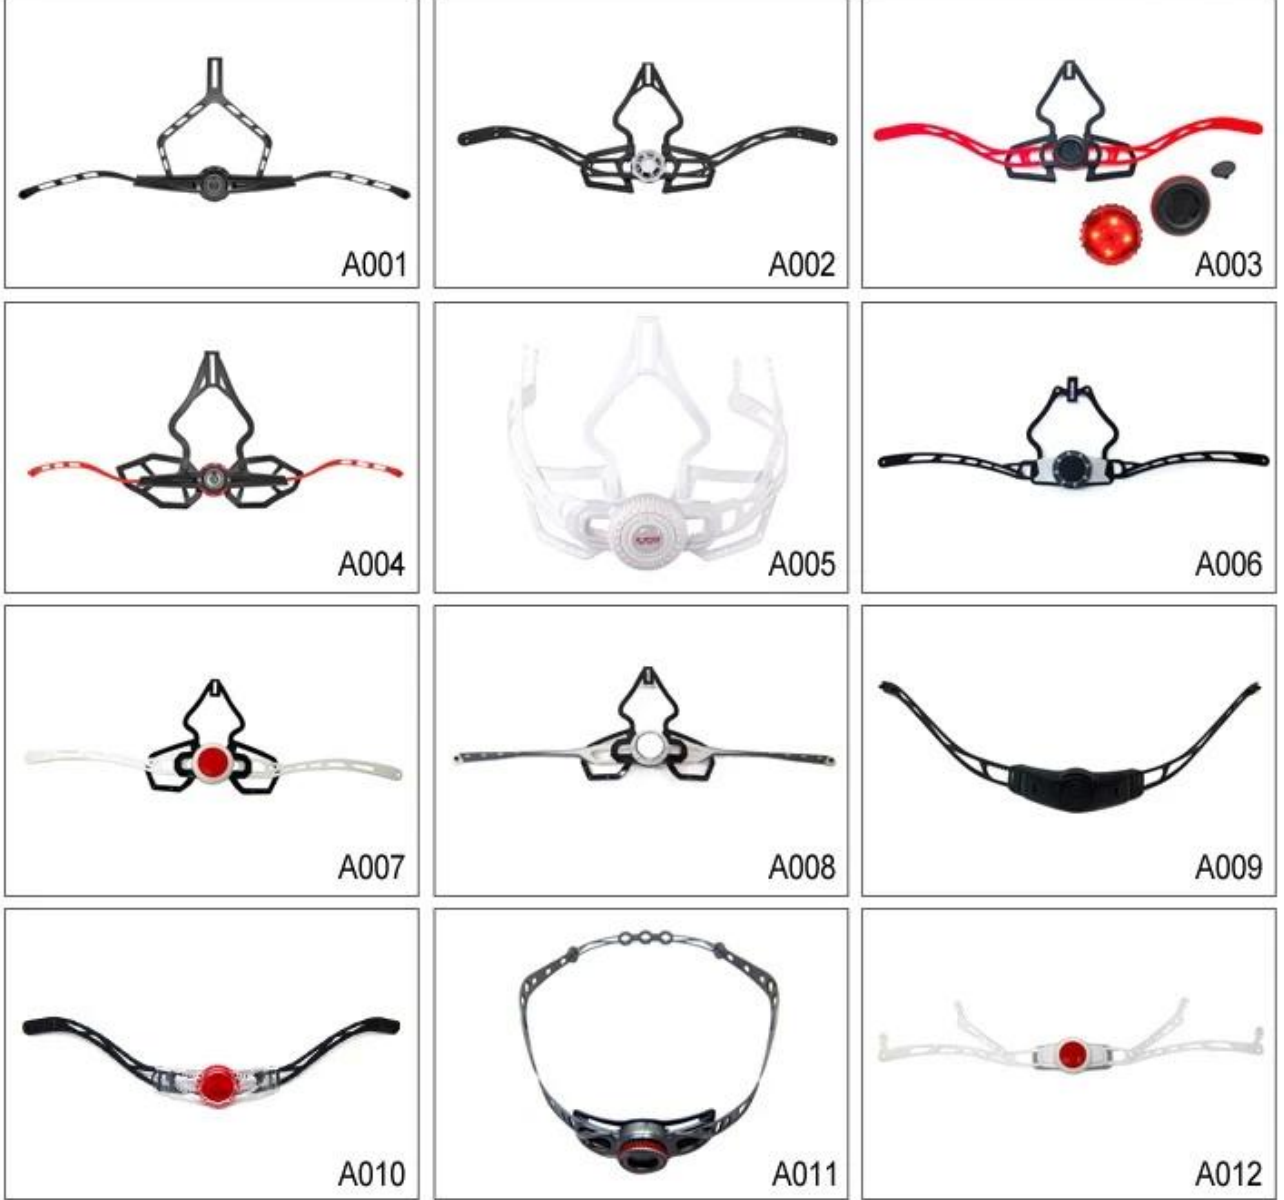

يمكننا أن نضيف ملصقات شعار أو تخصيص الضابط الحصري الخاص بك وفقا للتصميم الخاص بك أو فكرة! مزيج متعدد الألوان من لها نعد كل تعديل الطلب الدورية هو من صنع جيدا اند يمكن أن توفر لك راحة و highlights.We التعديلات لدينا هي أيضا واحدة من!أمبير؛ مستقرة تجربة المناسب

Adjustment System Options

هناك أنواع مختلفة من الخيارات النسيج الحشو الداخلية.
منصات إيفا: من الخلايا المغلقة وغير منفذة للماء، وقد يشعر مرونة.
شبكة منصات: أنه يمكن منع الغبار والحشرات الصغيرة تطير في خوذة أثناء ركوب البرية.
منصات النايلون: مضاد للجراثيم والجلد ودية، وسهلة التنظيف.
منصات المخملية: شعور لينة جدا ومريحة.
كول ماكس منصات: الراقية جدا، يمكن أن تبقى على الشعر جافة وباردة أثناء ركوب.
انخفاض منصات جودة: كسر سهلة بعد احتكاك مع الشعر، وغير مريح والساختنة