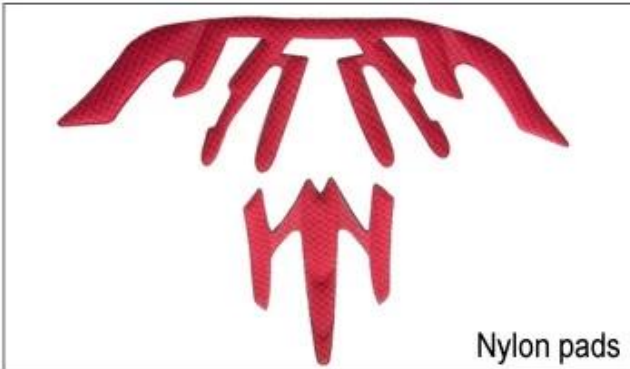

Adjustment System Options

هناك أنواع مختلفة من الخيارات النسيج الحشو الداخلية.
 منصات إيفا: من الخلايا المغلقة وغير منفذة للماء، وقد يشعر مرونة.
 شبكة منصات: أنه يمكن منع الغبار والحشرات الصغيرة تطير في خوذة أثناء ركوب البرية.
 منصات النايلون: مضاد للجراثيم والجلد ودية، وسهلة التنظيف.
 منصات المخملية: شعور لينة جدا ومريحة.
 كول ماكس منصات: الراقية جدا، يمكن أن تبقى على الشعر جافة وباردة أثناء ركوب.
 انخفاض منصات جودة: كسر سهلة بعد احتكاك مع الشعر، وغير مريح والساختنة

Inner Padding Fabric Options

EVA pads

Mesh pads

Nylon pads

Velvet pads

Cool max pads

Low quality pads

التي هي أخف وزنا بنسبة 15% من حزام خوذة Airlite التهوية والراحة هي في غاية الأهمية، لهذا السبب يتميز ماننا الأشرطة القياسية التي هي أخف، أقوى وأكثر تنفس من حزام خوذة العادي. كما أنها لا تلتصق على وجهه بسهولة عندما تبدأ Teton. القياسية درجات الحرارة في الارتفاع. سريع نظام التأقلم حزام يمكن تكييفها بسهولة وبشكل مستمر لديك بالضبط شكل الرأس. خوذة يبقى آمن على رأسه في جميع الحالات والأشرطة حزام هي دائما في أفضل وضع.